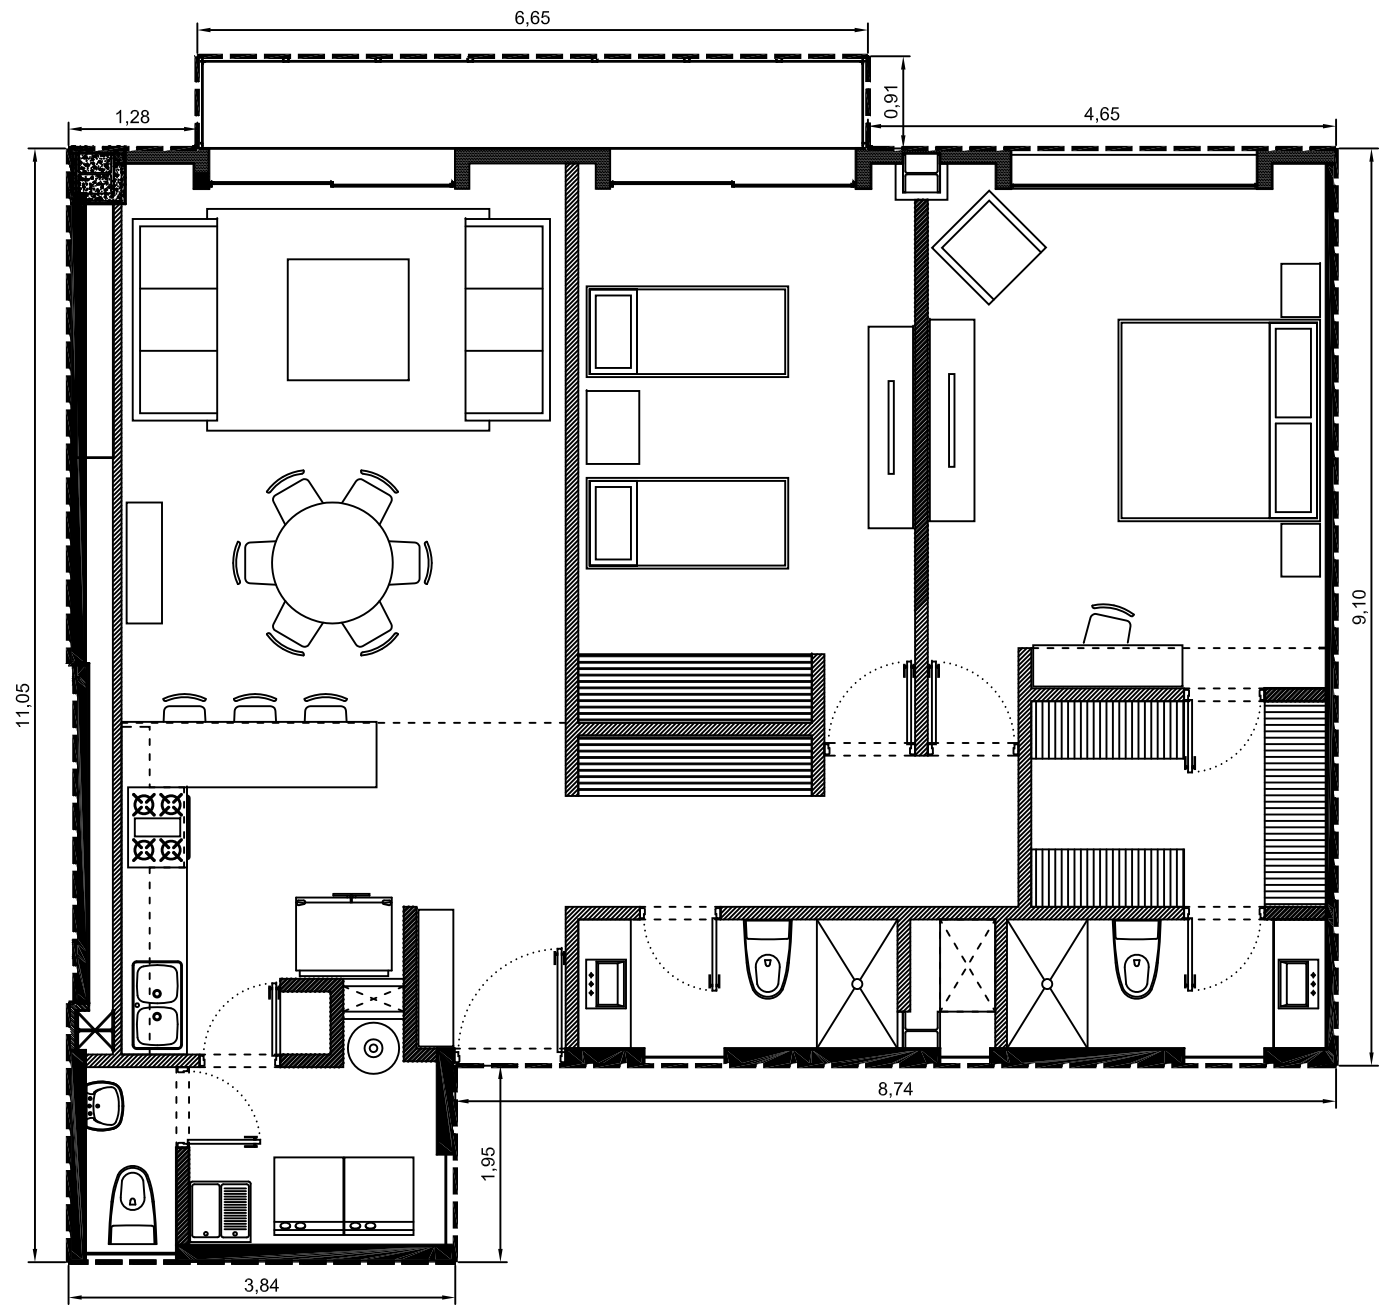

Area interior: 121.57m<sup>2</sup>  
Area balcón: 6.09m<sup>2</sup>  
Area total: 127.66m<sup>2</sup>

Escala: 1:75

Departamento 1101-01 - Edificio 1 - PISO 1  
Villa Bosque