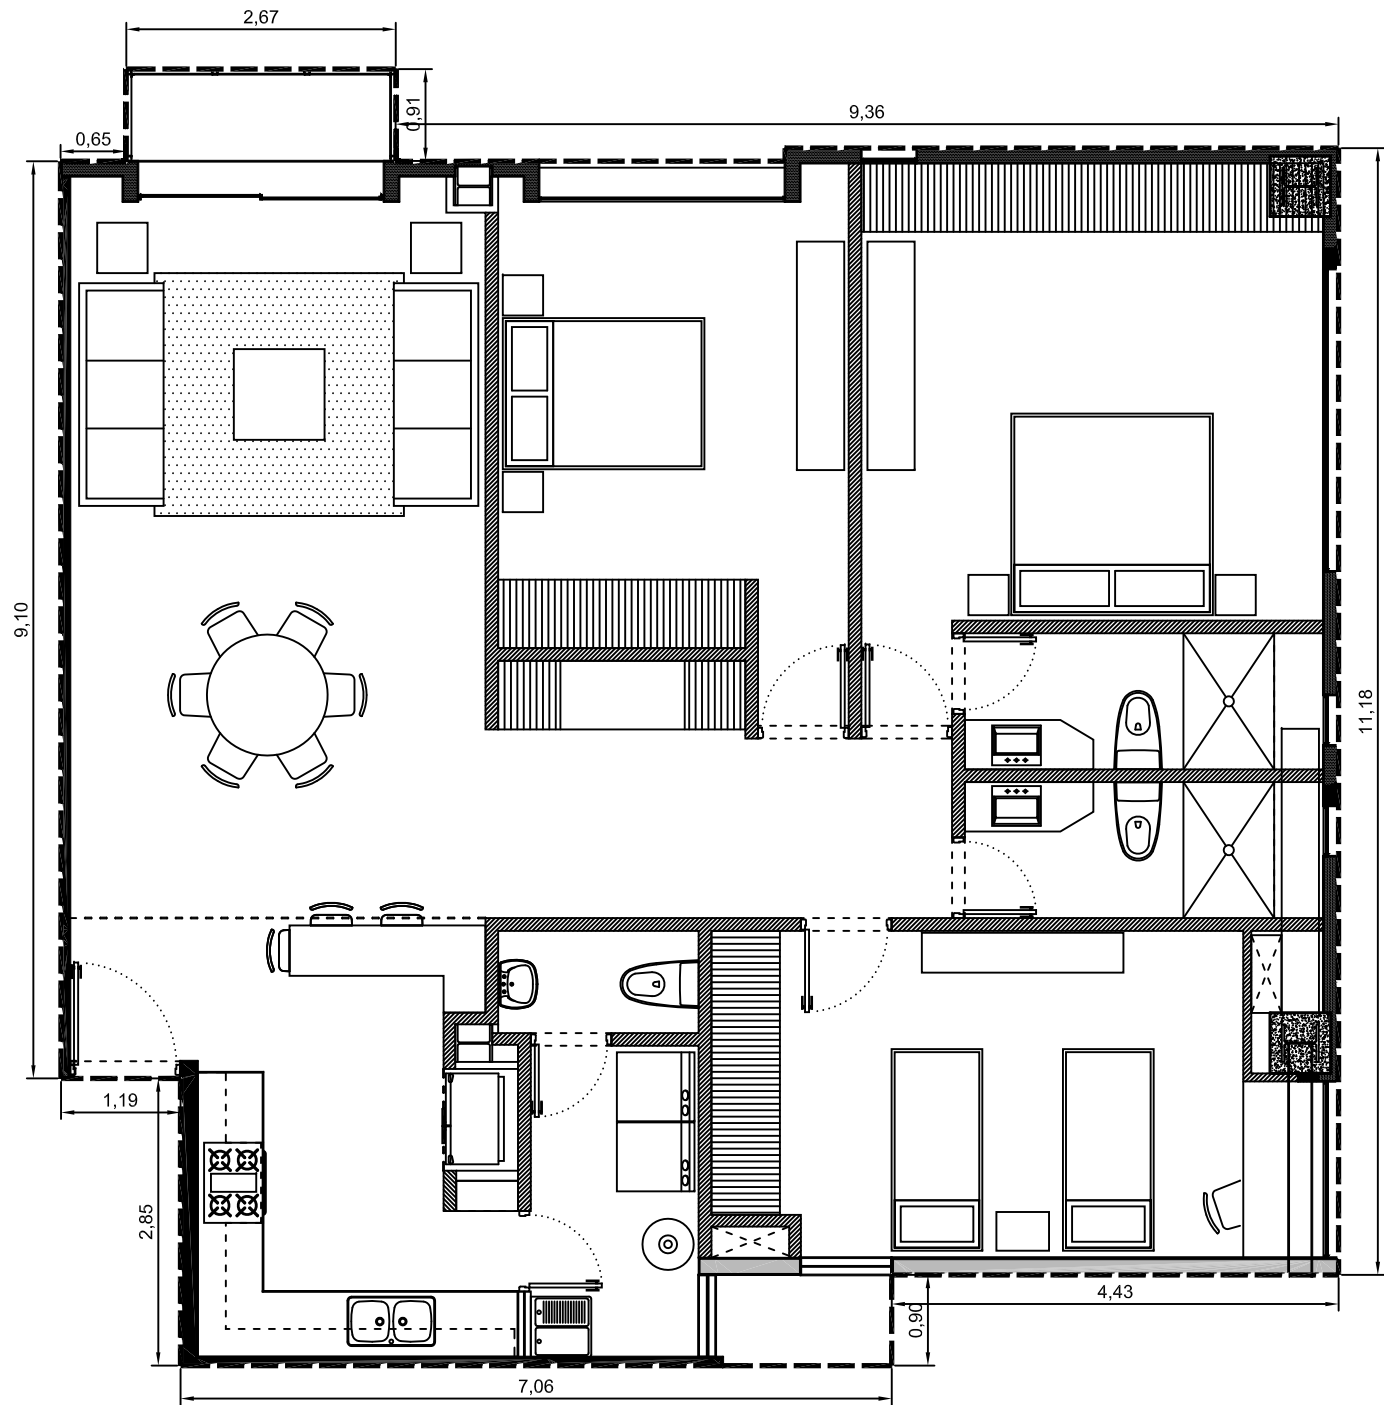

Area interior: 143.47m²
Area balcón: 2.44m²
Area total: 145.91m²

Escala: 1:75

Departamento 1101-02 - Edificio 1 - PISO 1
Villa Bosque