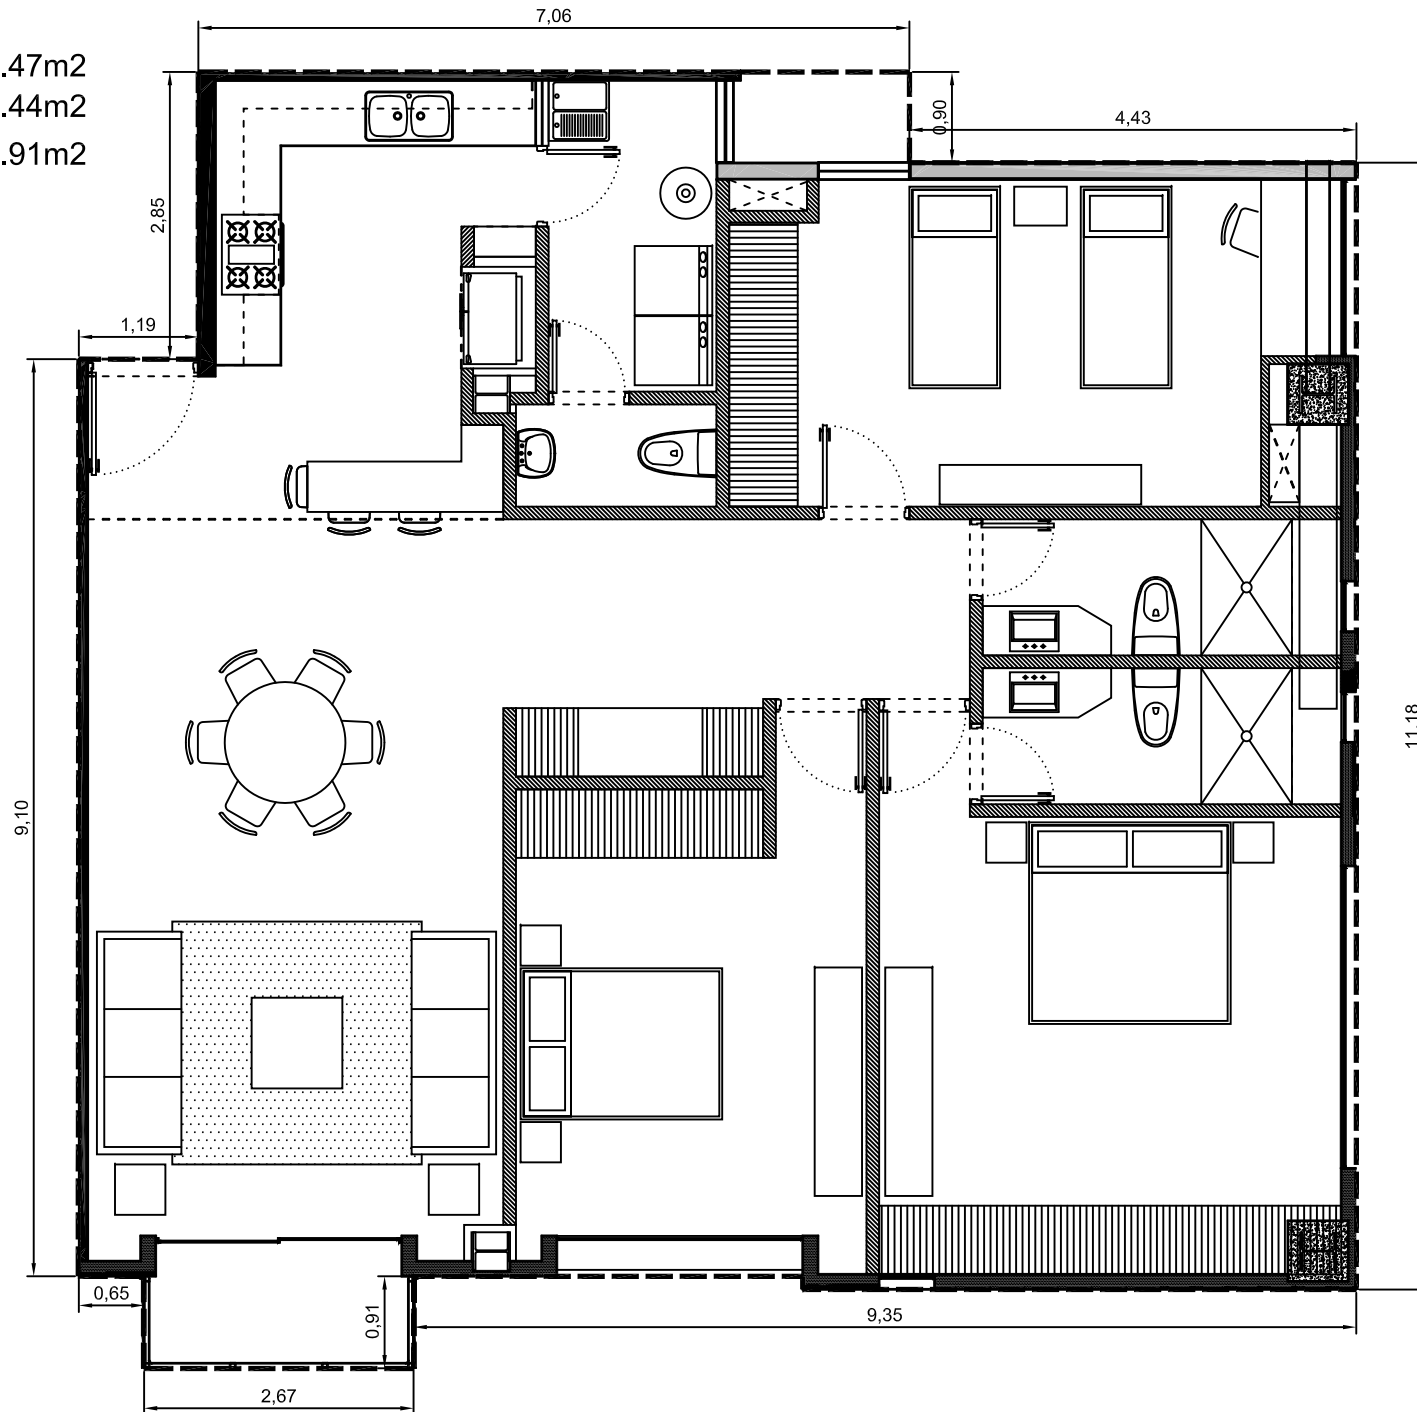

Area interior: 143.47m<sup>2</sup>  
Area balcón: 2.44m<sup>2</sup>  
Area total: 145.91m<sup>2</sup>

Escala: 1:75

Departamento 1101-03 - Edificio 1 - PISO 1  
Villa Bosque