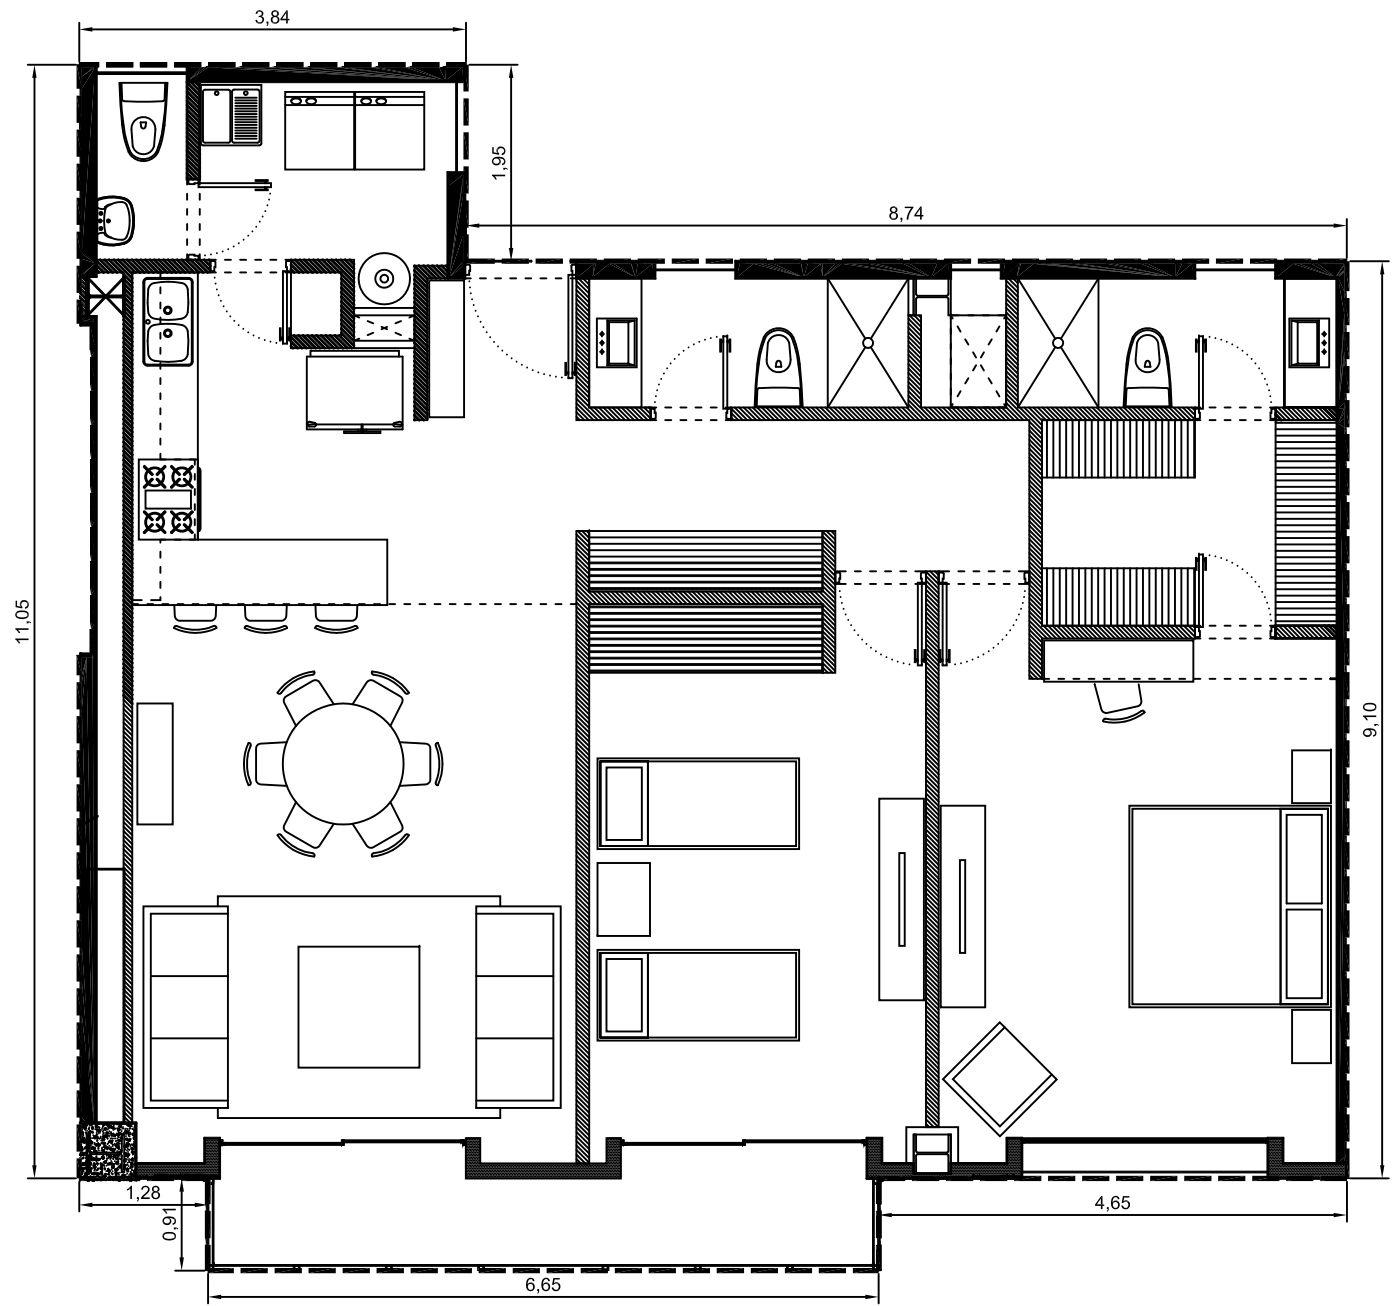

Area interior: 121.57m<sup>2</sup>  
Area balcón: 6.09m<sup>2</sup>  
Area total: 127.66m<sup>2</sup>

Escala: 1:75

Departamento 1101-04 - Edificio 1 - PISO 1  
Villa Bosque