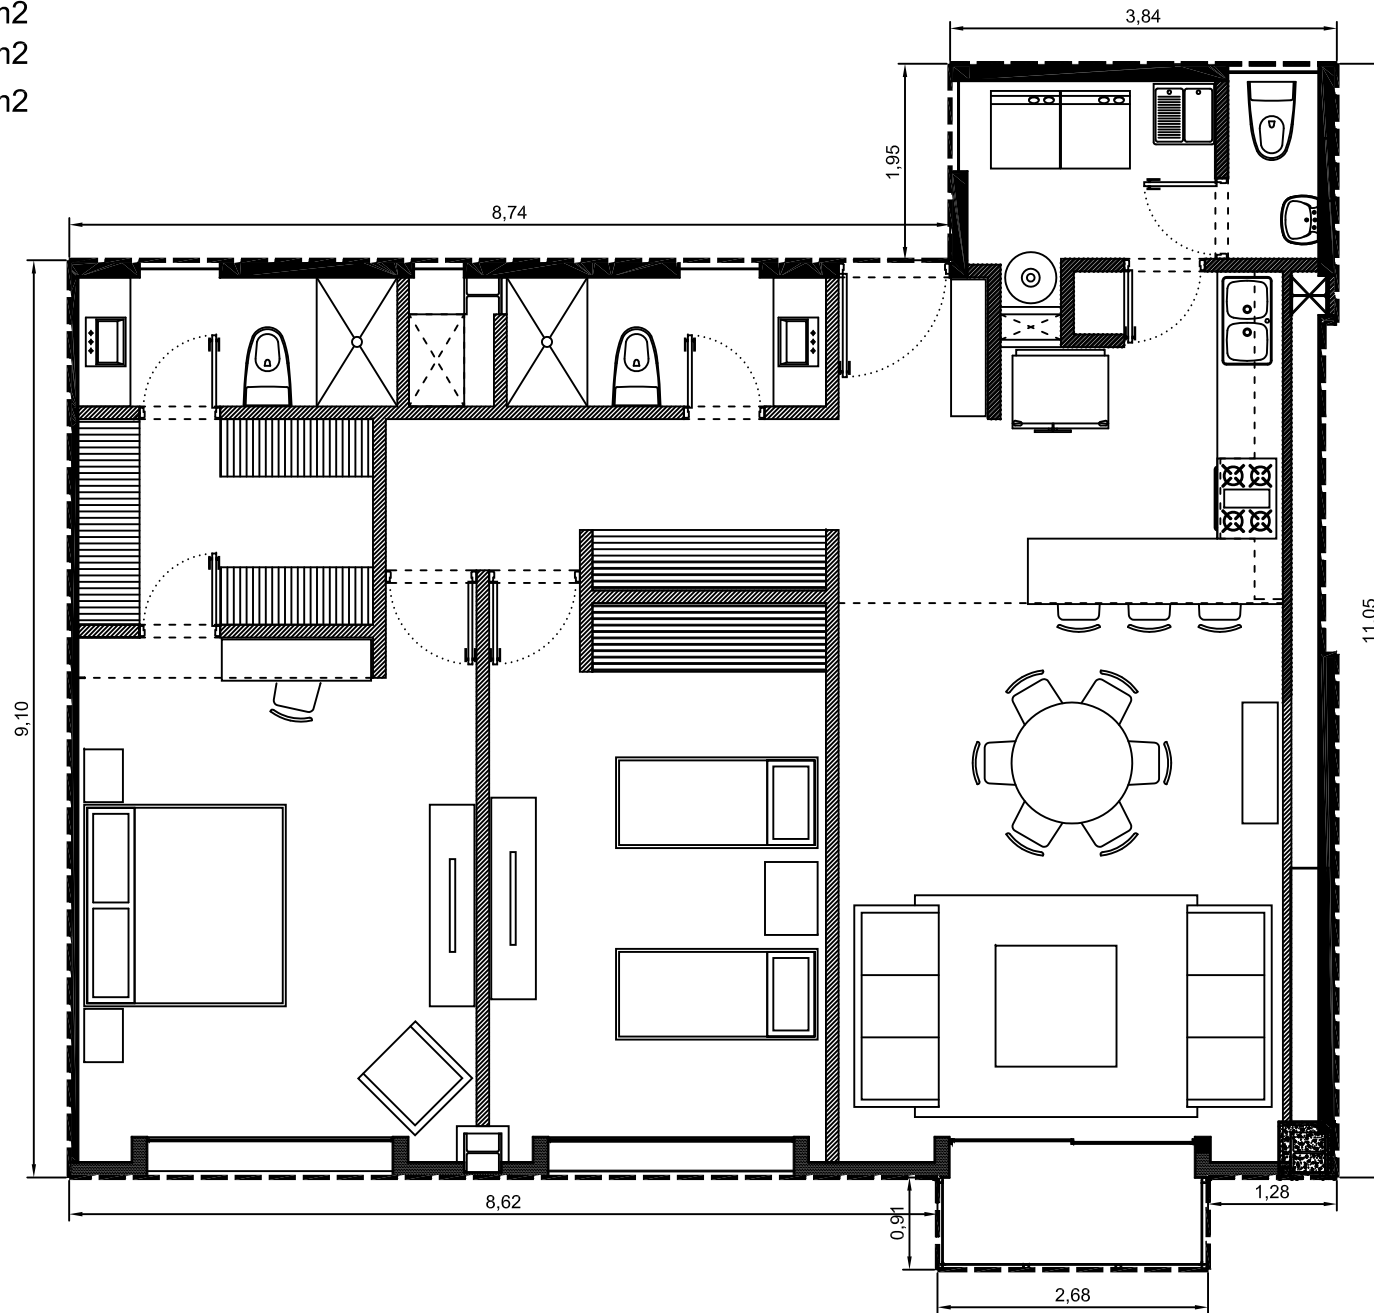

Area interior: 121.57m<sup>2</sup>  
Area balcón: 2.44m<sup>2</sup>  
Area total: 124.01m<sup>2</sup>

Escala: 1:75

Departamento 1101-05 - Edificio 1 - PISO 1  
Villa Bosque