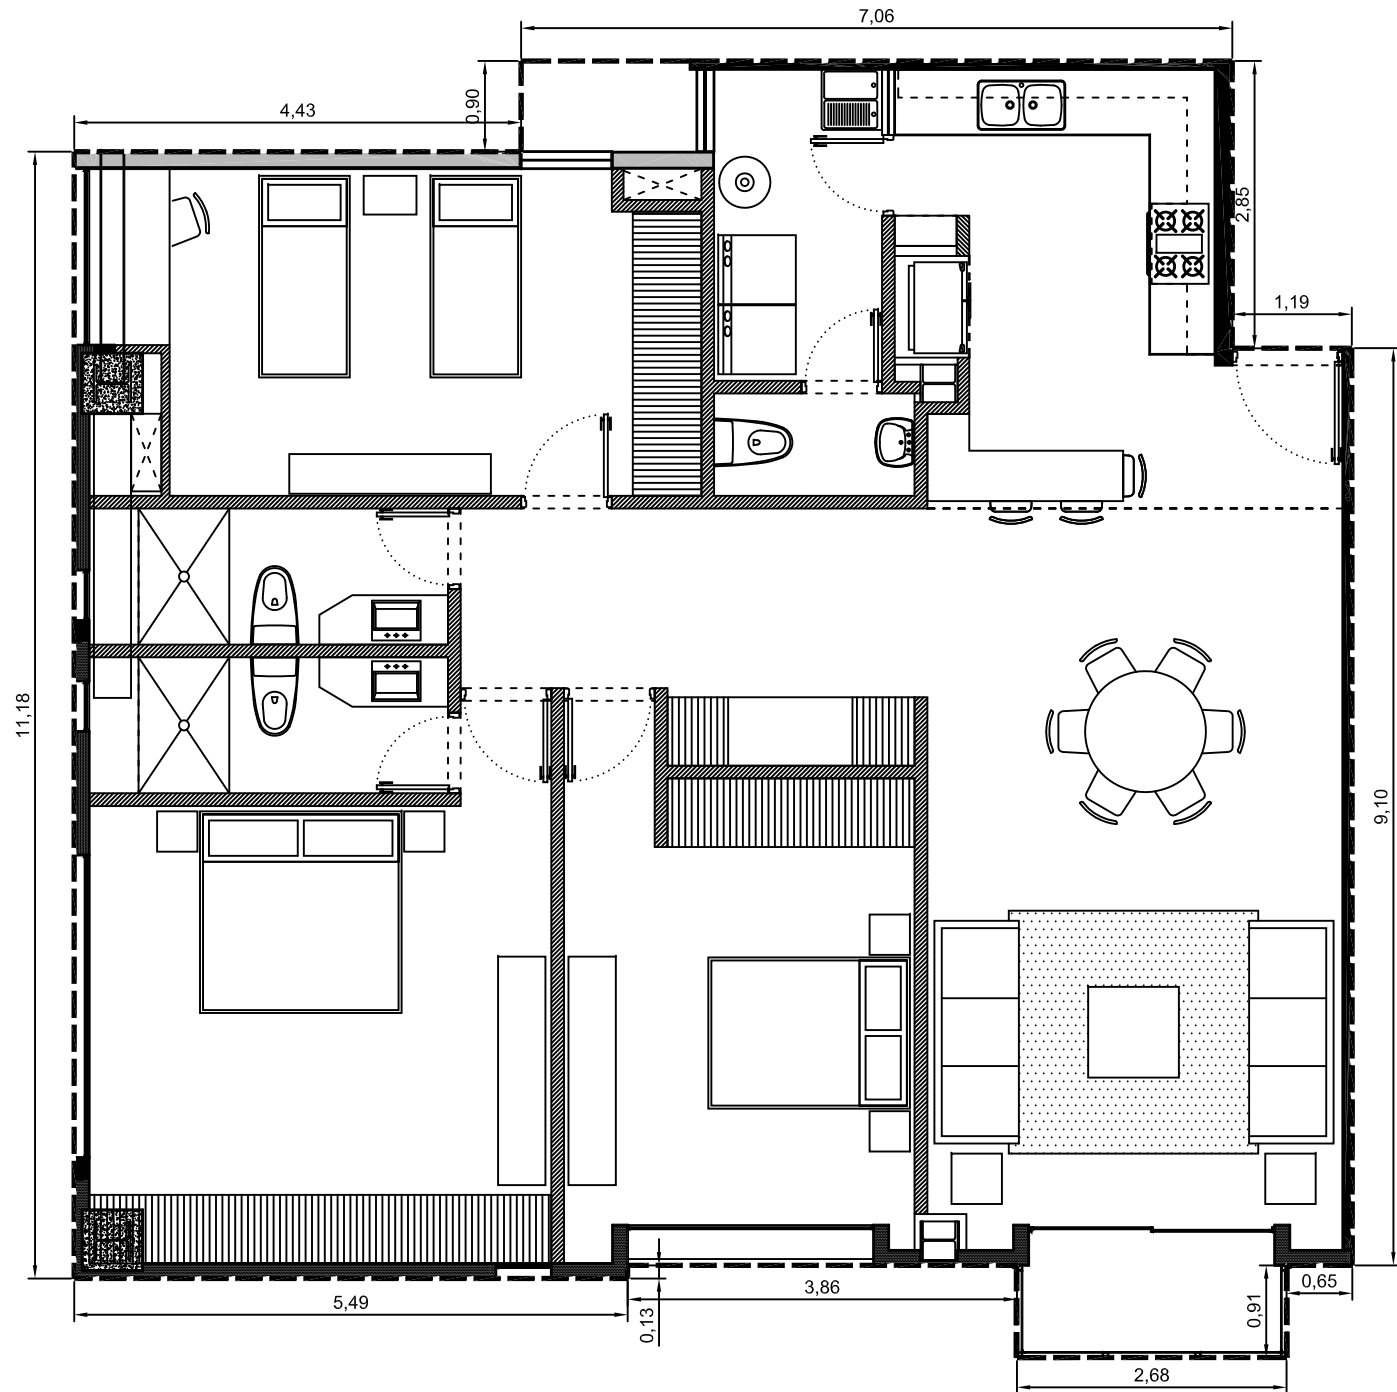

Area interior: 143.47m²
Area balcón: 2.44m²
Area total: 145.91m²

Escala: 1:75

Departamento 1101-06 - Edificio 1 - PISO 1
Villa Bosque