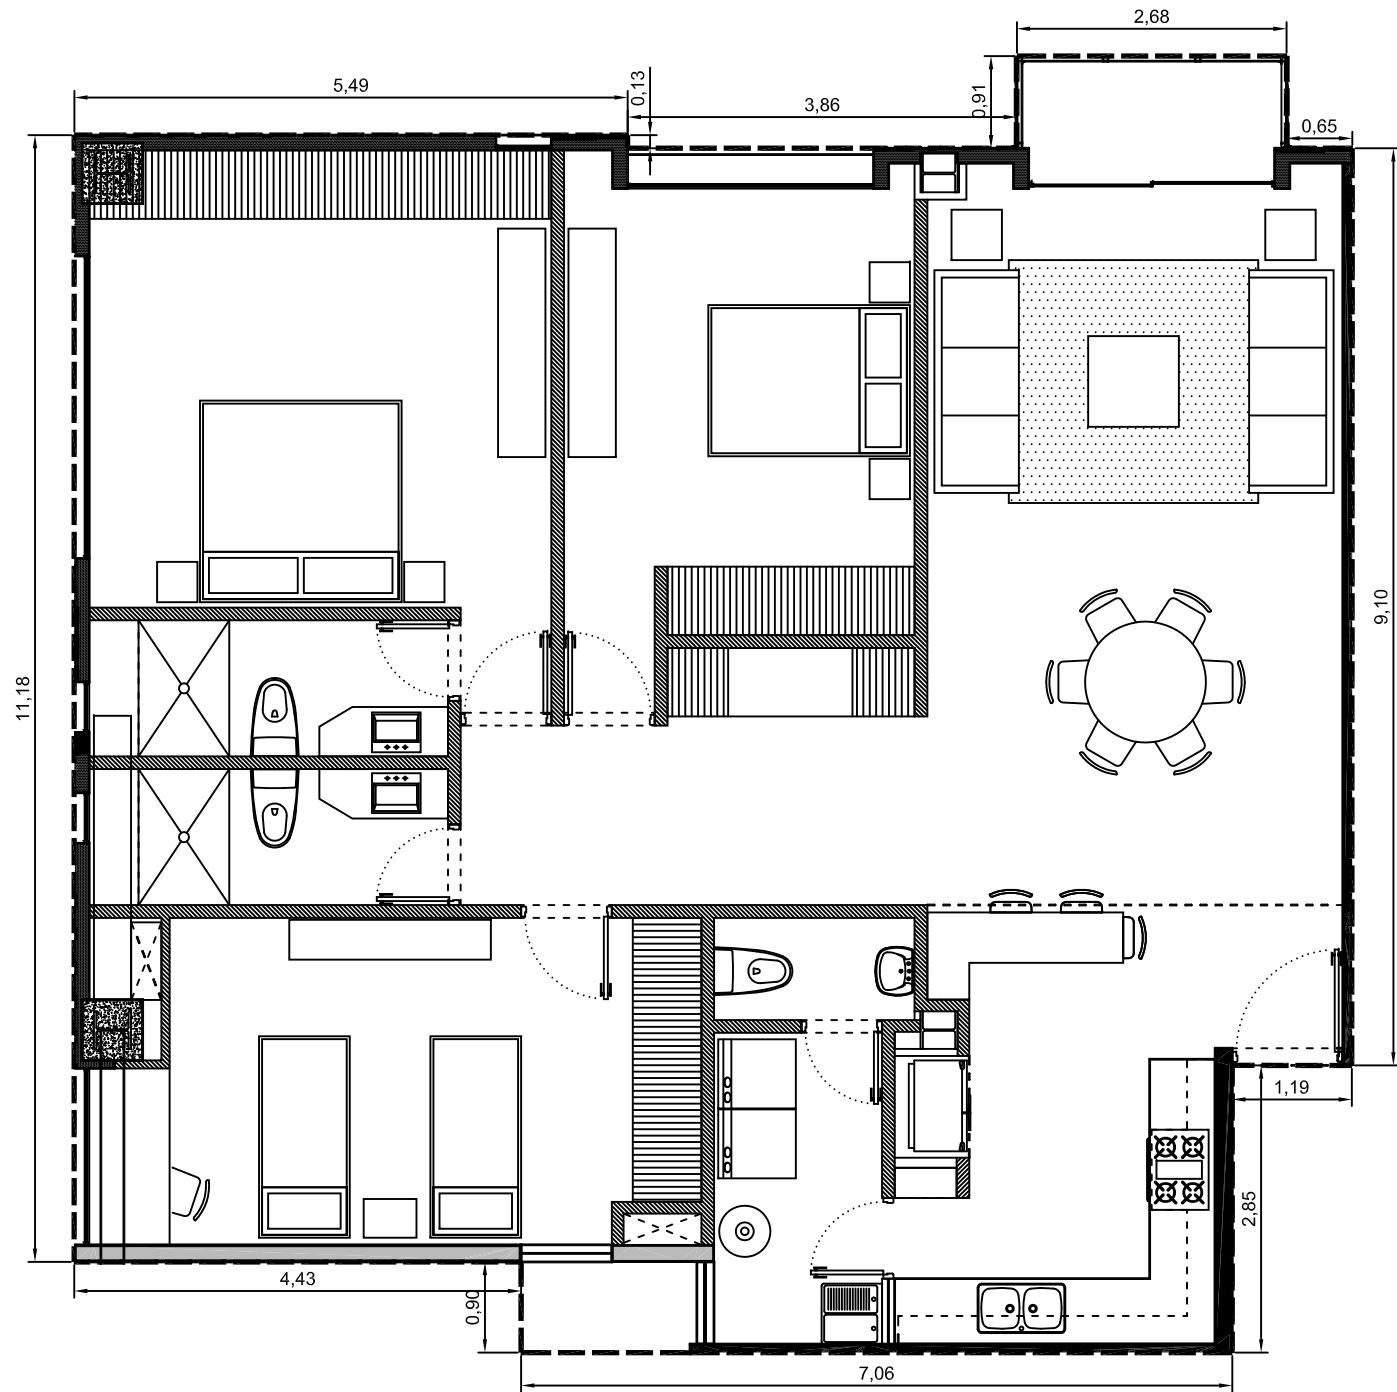

Area interior: 143.47m²
Area balcón: 2.44m²
Area total: 145.91m²

Escala: 1:75

Departamento 1101-07 - Edificio 1 - PISO 1
Villa Bosque