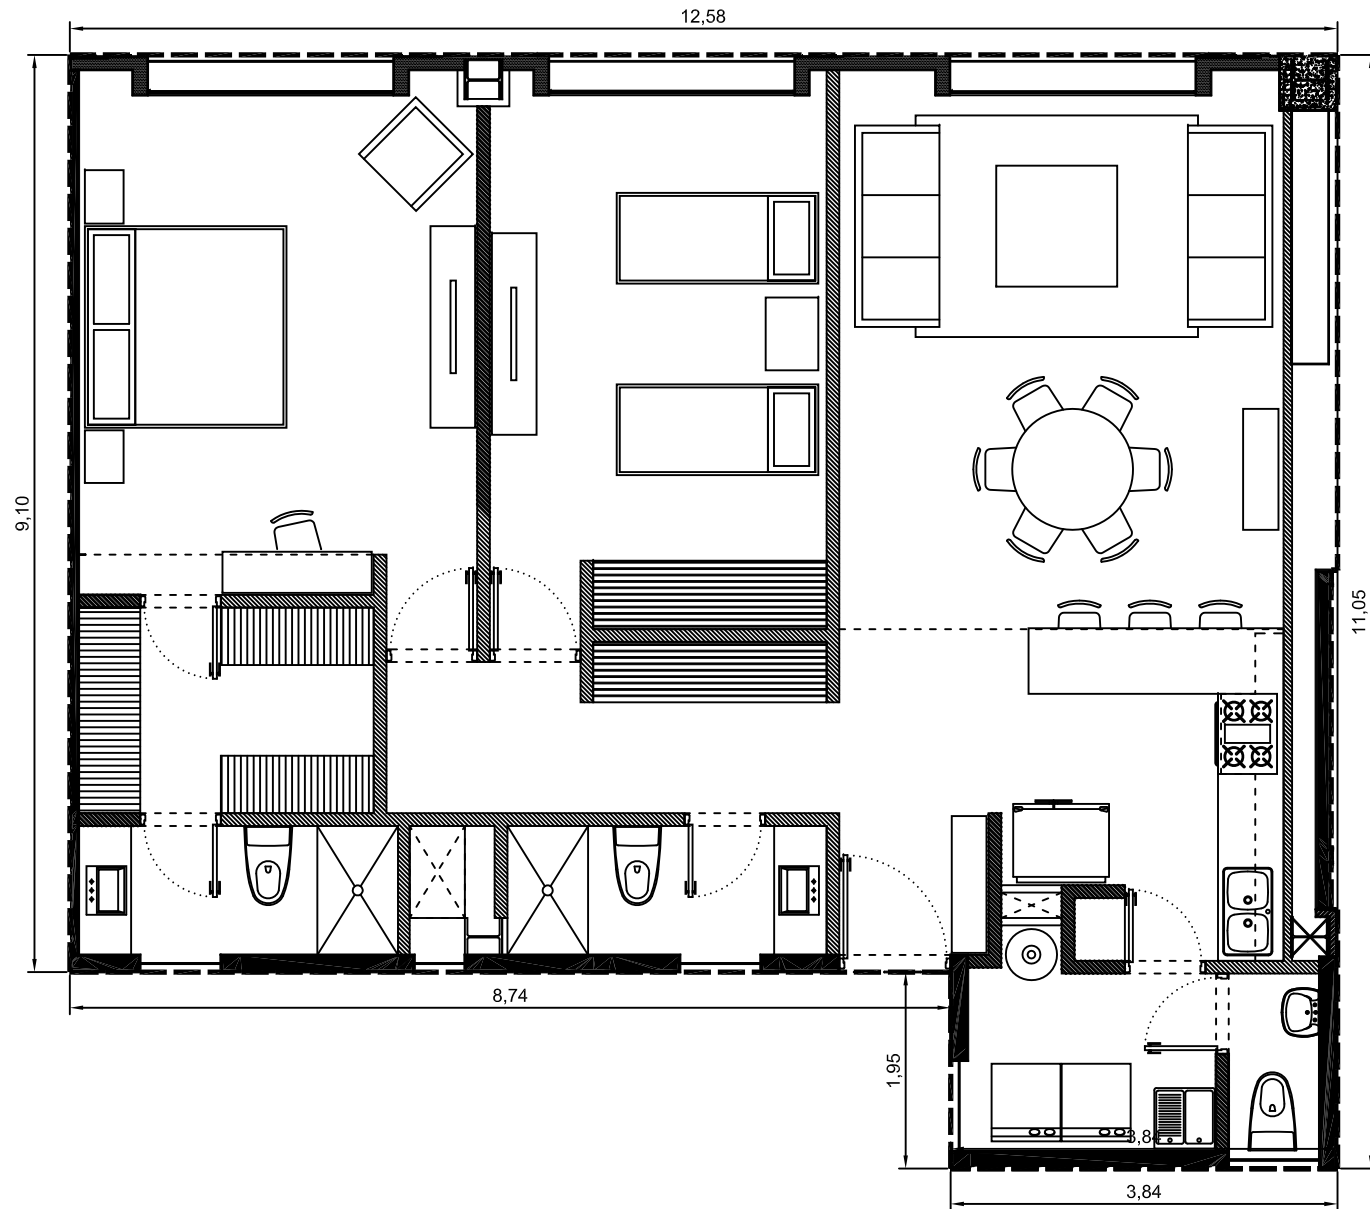

Area interior: 121.57m²

Area total: 121.57m²

Escala: 1:75

Departamento 1101-08 - Edificio 1 - PISO 1
Villa Bosque