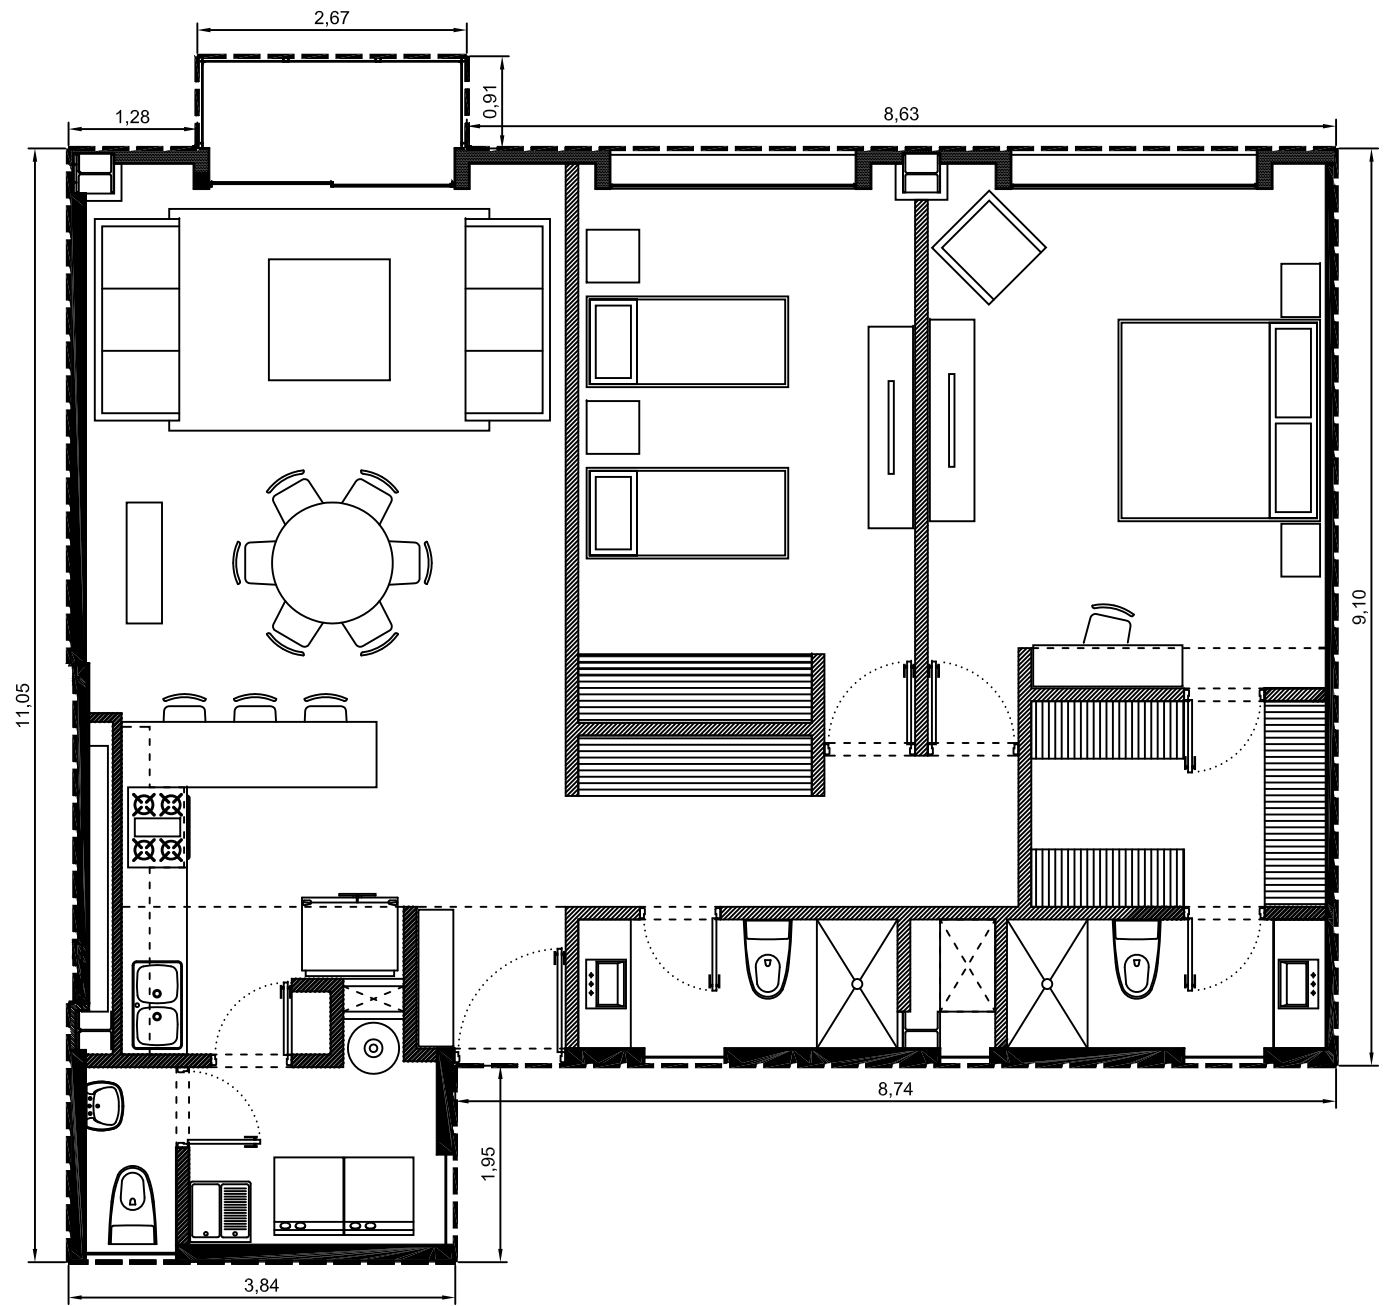

Area interior: 121.57m²
Area balcón: 2.44m²
Area total: 124.01m²

Escala: 1:75

Departamento 1110-01 - Edificio 1 - PISO 10
Villa Bosque