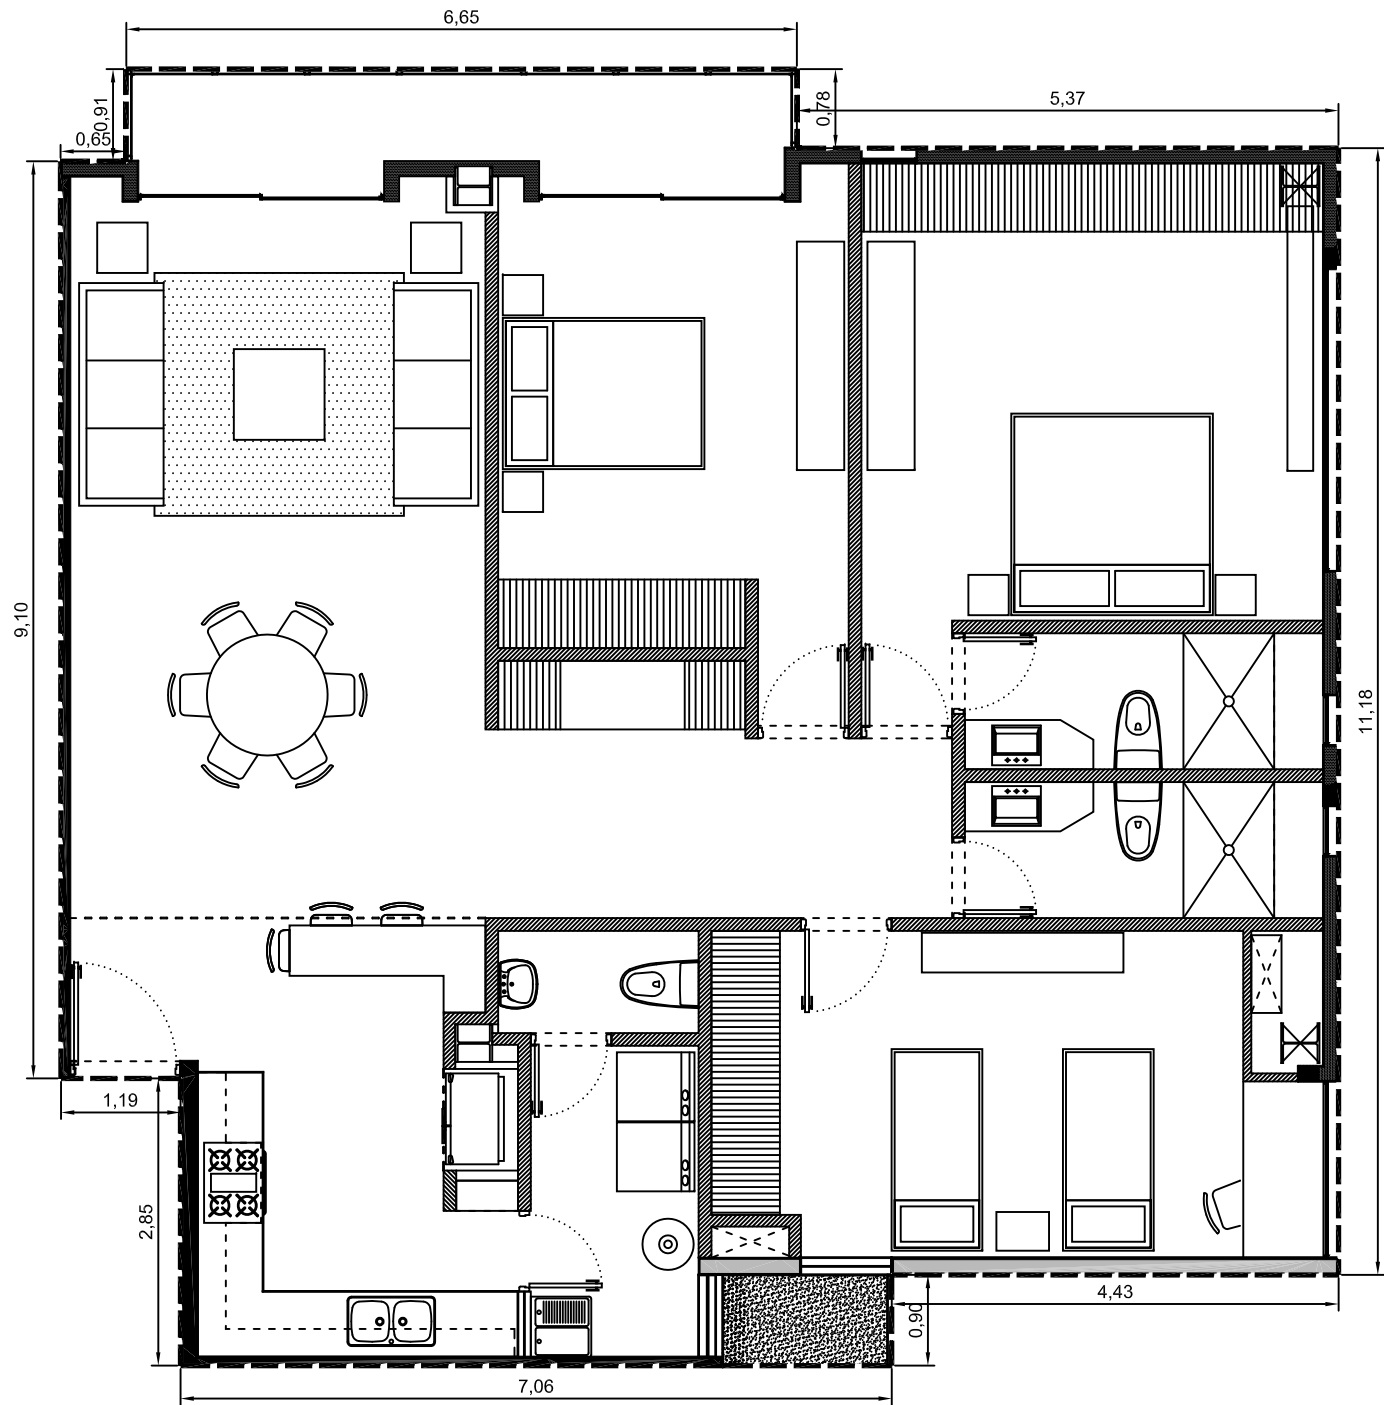

Area interior: 143.47m²
Area balcón: 6.09m²
Area total: 149.56m²

Escala: 1:75

Departamento 1110-02 - Edificio 1 - PISO 10
Villa Bosque