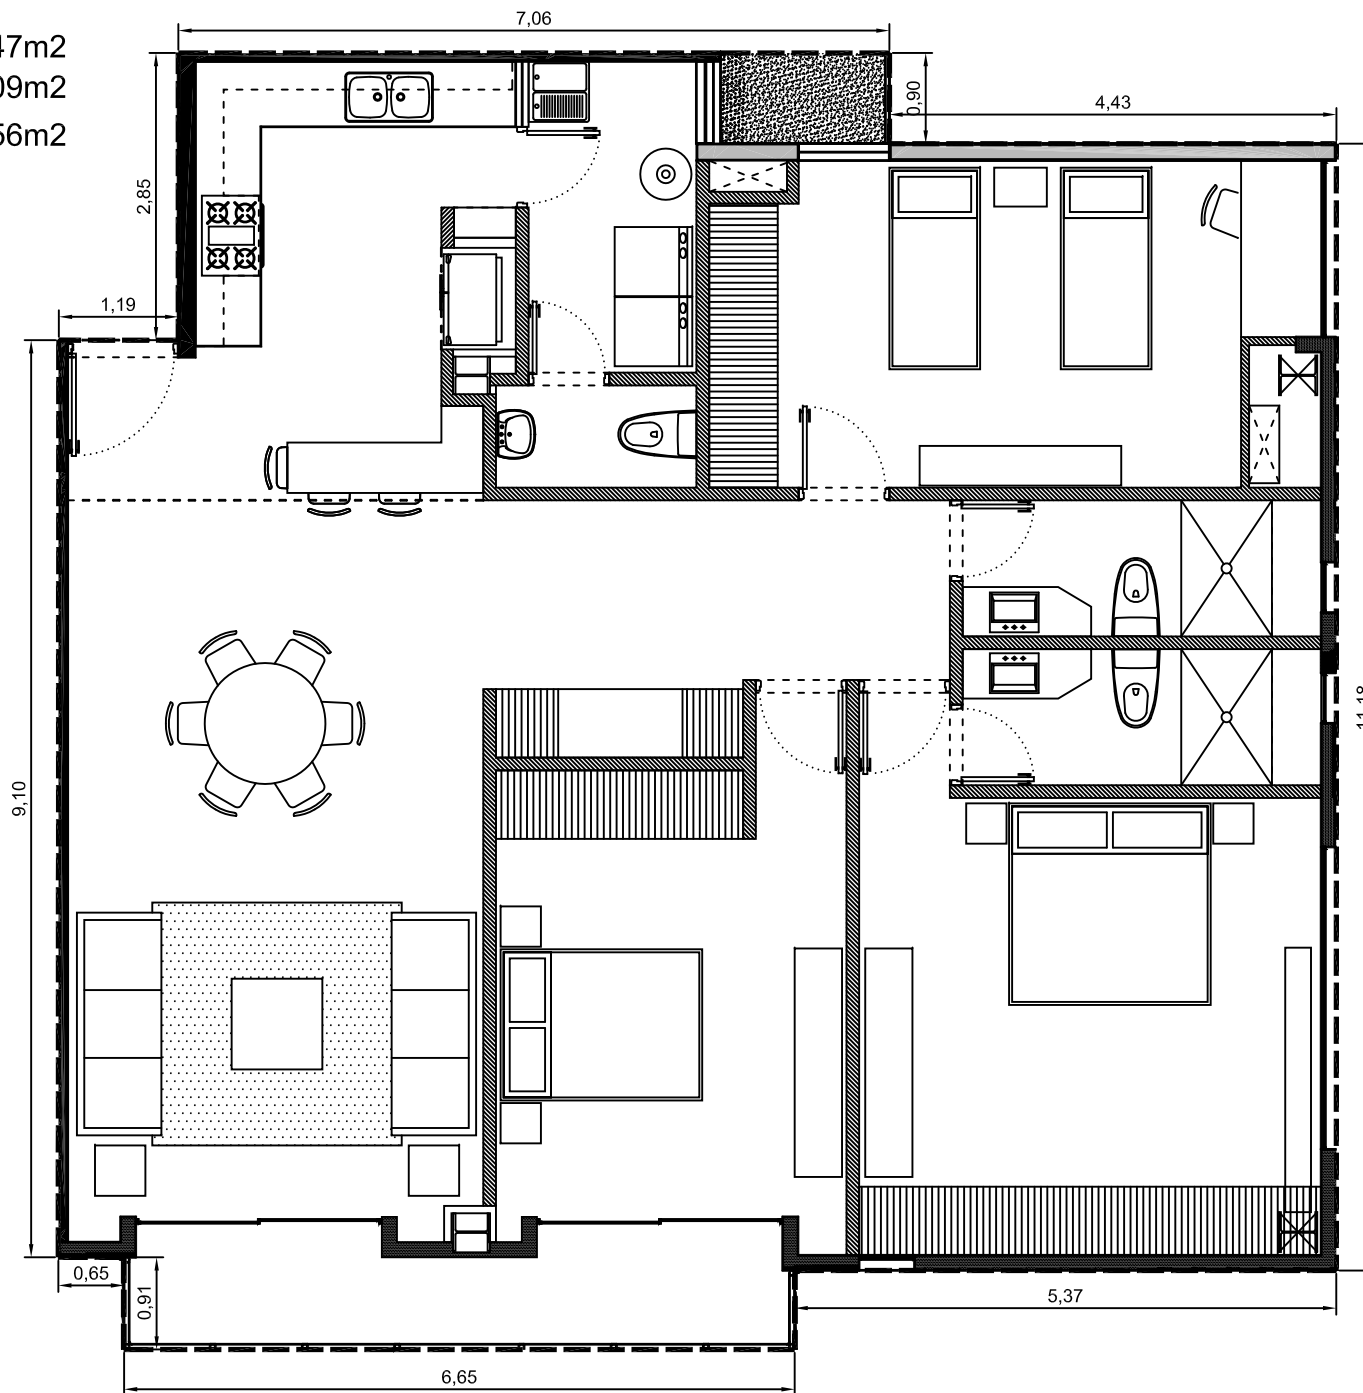

Area interior: 143.47m²
Area balcón: 6.09m²
Area total: 149.56m²

Escala: 1:75

Departamento 1110-03 - Edificio 1 - PISO 10
Villa Bosque