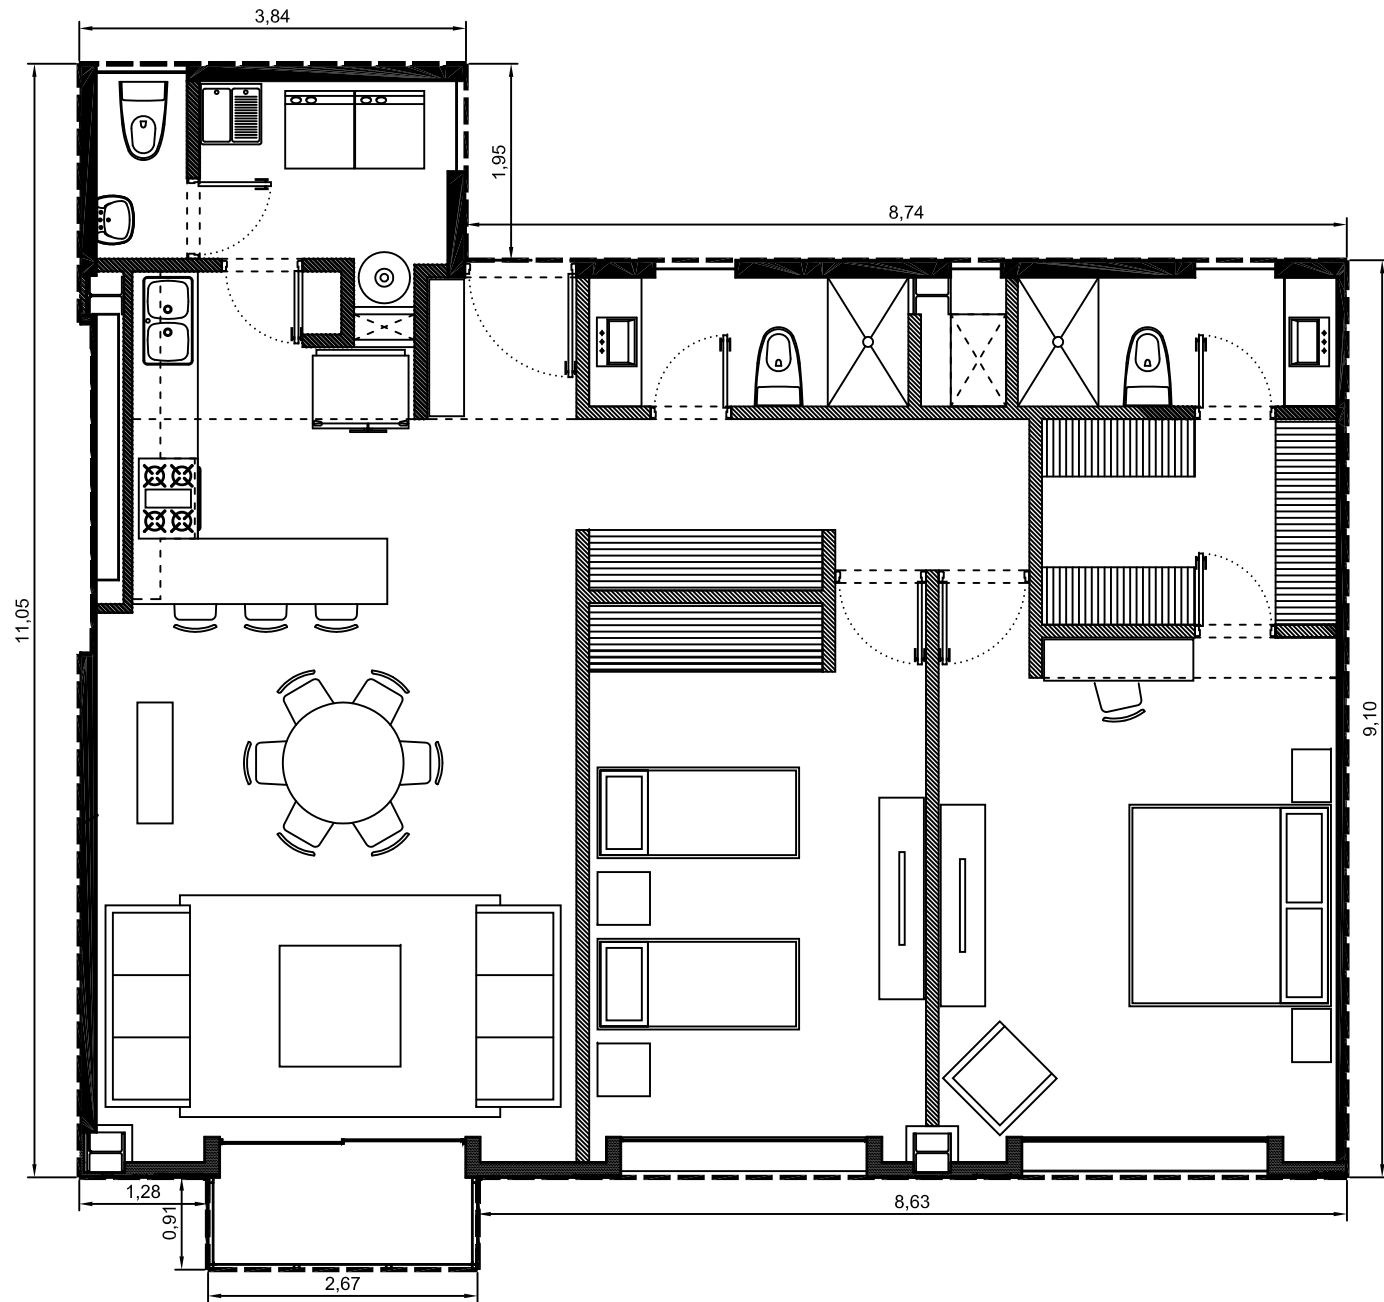

Area interior: 121.57m²
Area balcón: 2.44m²
Area total: 124.01m²

Escala: 1:75

Departamento 1110-04 - Edificio 1 - PISO 10
Villa Bosque