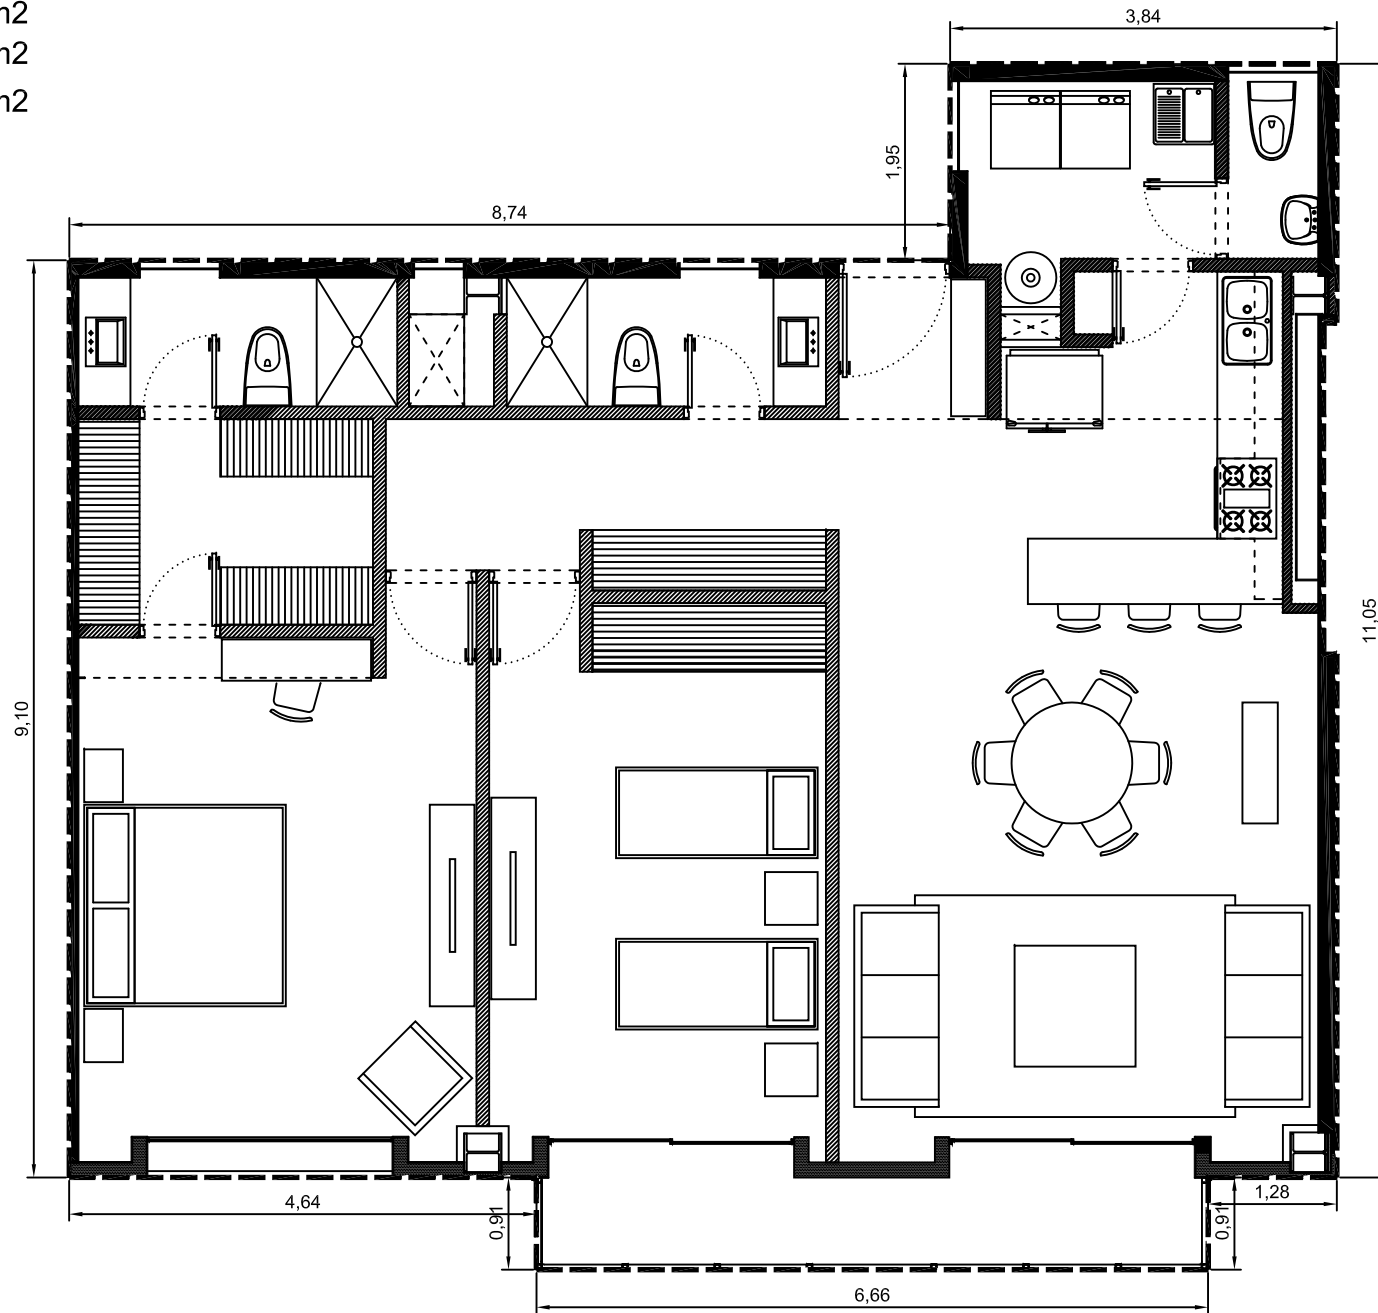

Area interior: 121.57m<sup>2</sup>  
Area balcón: 6.09m<sup>2</sup>  
Area total: 127.66m<sup>2</sup>

Escala: 1:75

Departamento 1110-05 - Edificio 1 - PISO 10  
Villa Bosque