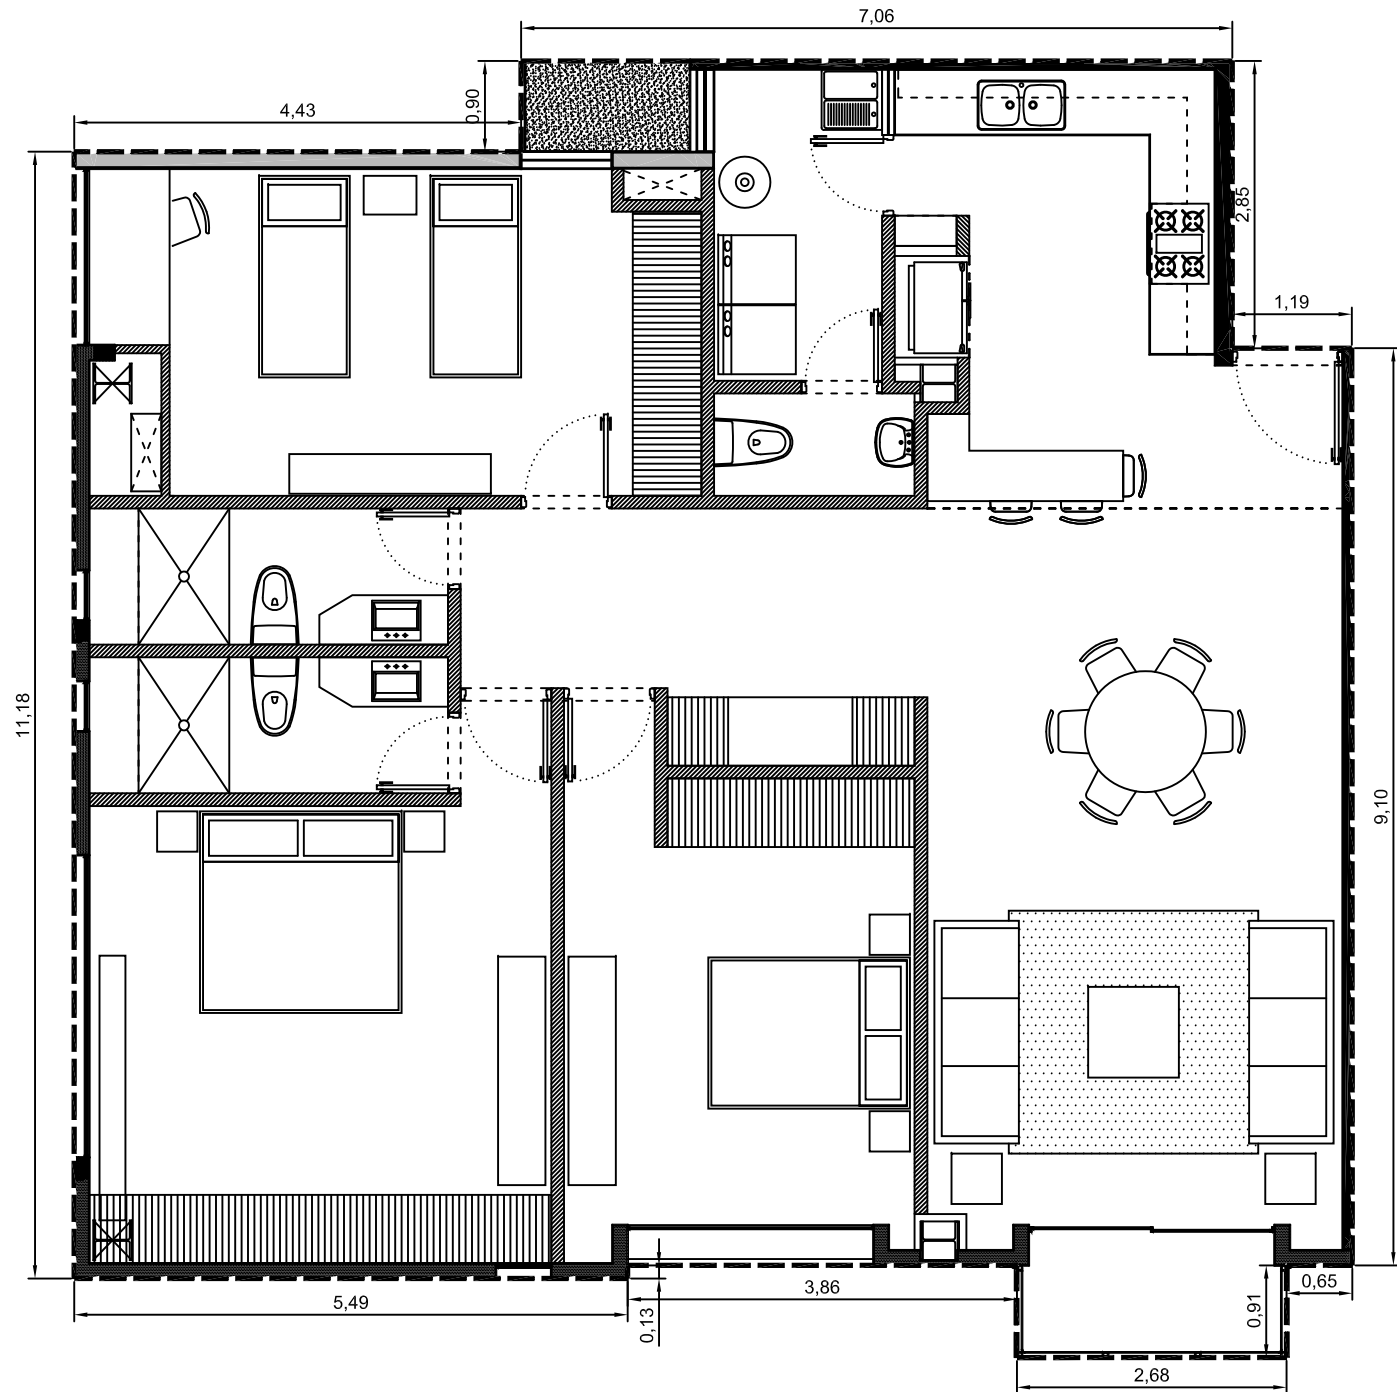

Area interior: 143.47m<sup>2</sup>  
Area balcón: 2.44m<sup>2</sup>  
Area total: 145.91m<sup>2</sup>

Escala: 1:75

Departamento 1110-06 - Edificio 1 - PISO 10  
Villa Bosque