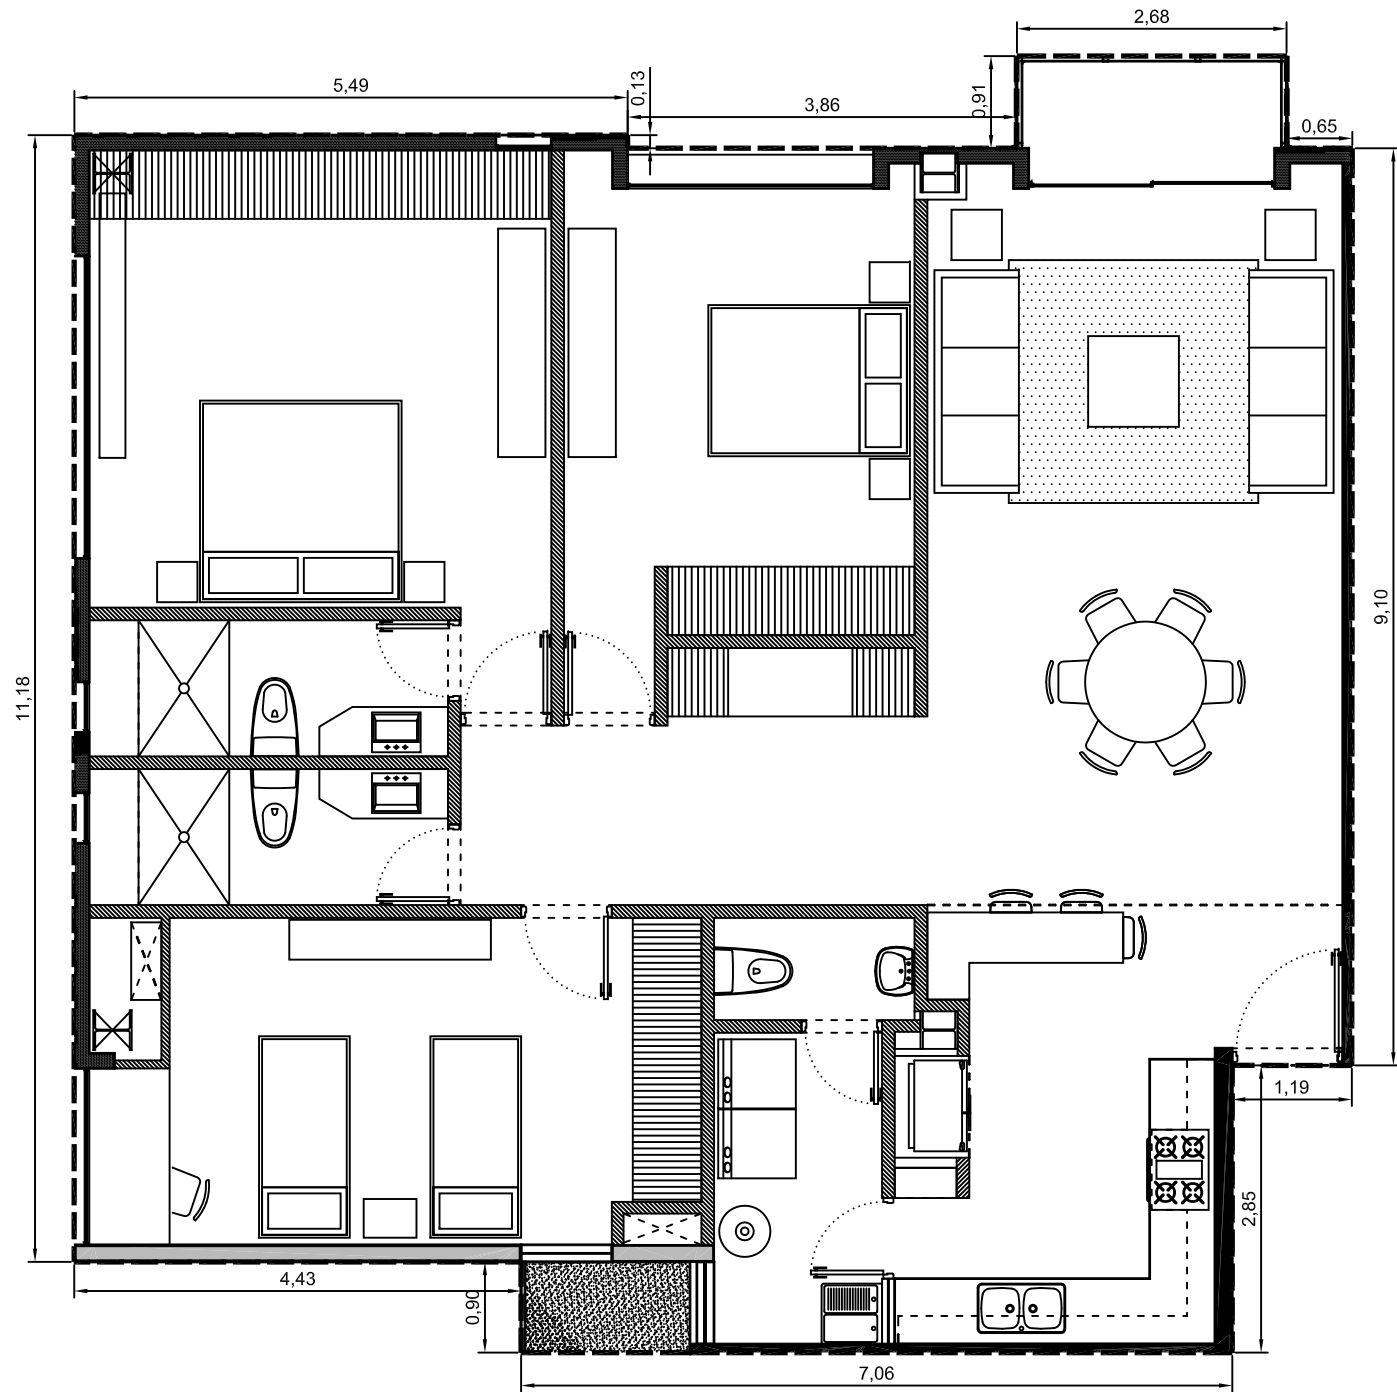

Area interior: 143.47m<sup>2</sup>  
Area balcón: 2.44m<sup>2</sup>  
Area total: 145.91m<sup>2</sup>

Escala: 1:75

Departamento 1110-07 - Edificio 1 - PISO 10  
Villa Bosque