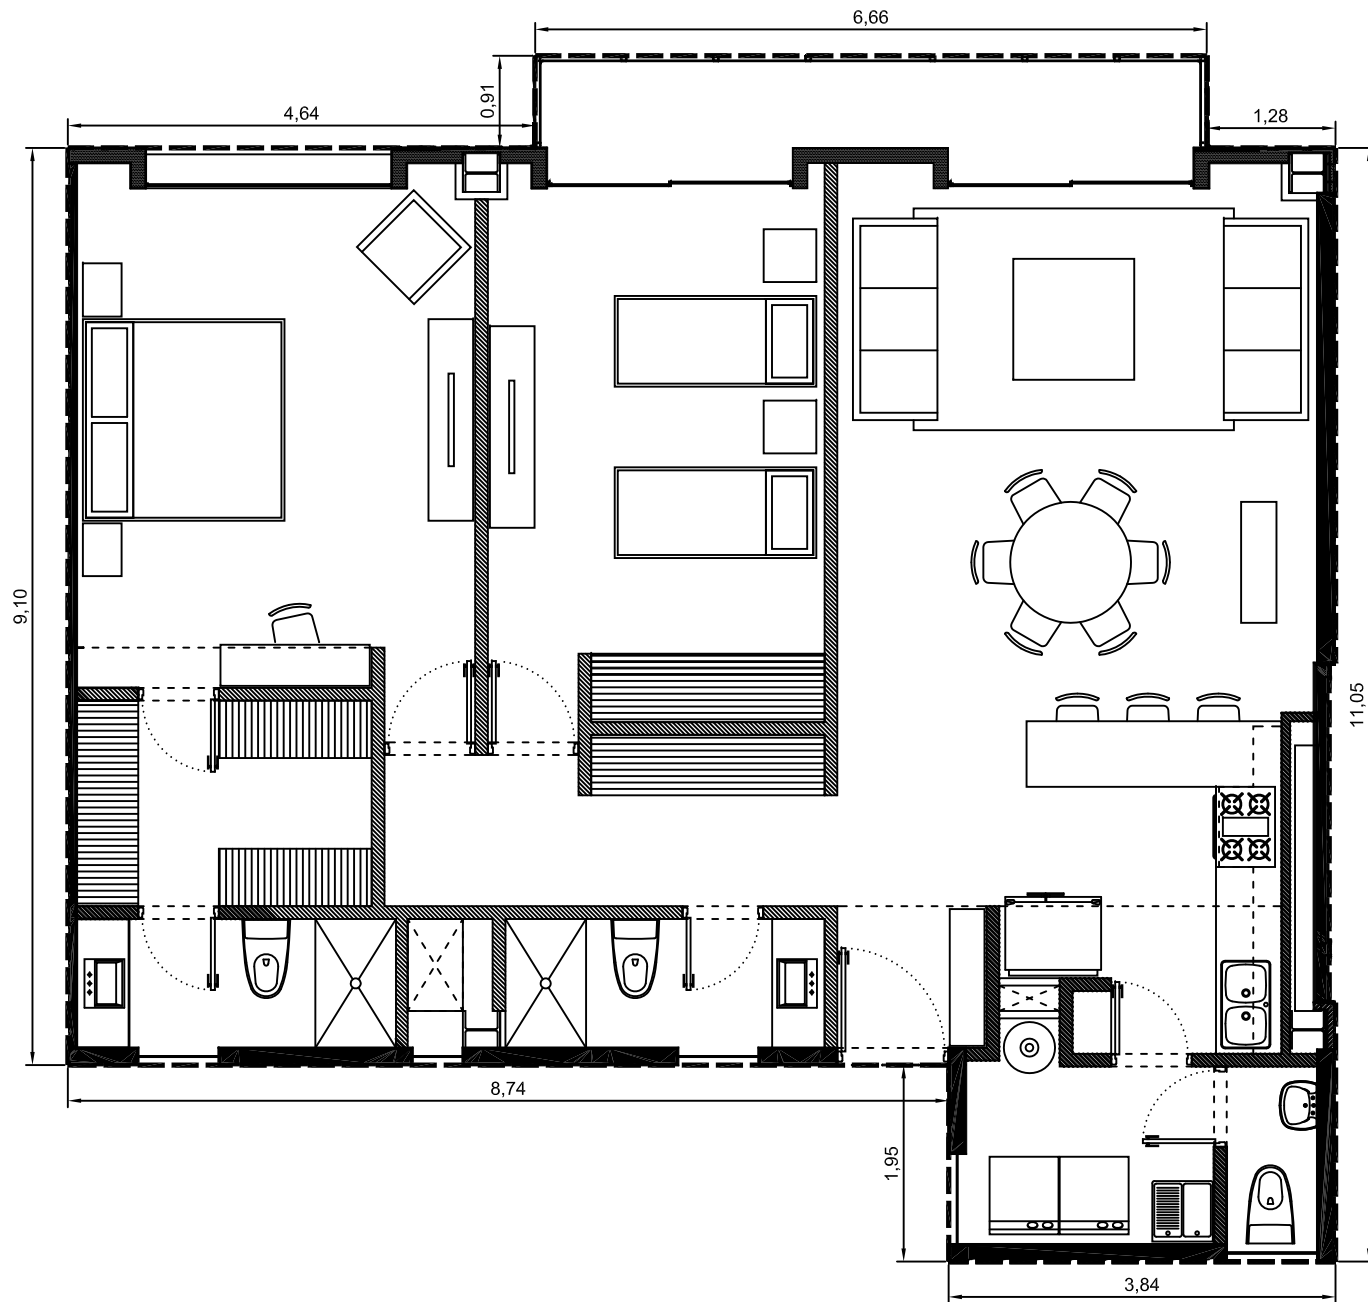

Area interior: 121.57m²
Area balcón: 6.09m²
Area total: 127.66m²

Escala: 1:75

Departamento 1110-08 - Edificio 1 - PISO 10
Villa Bosque