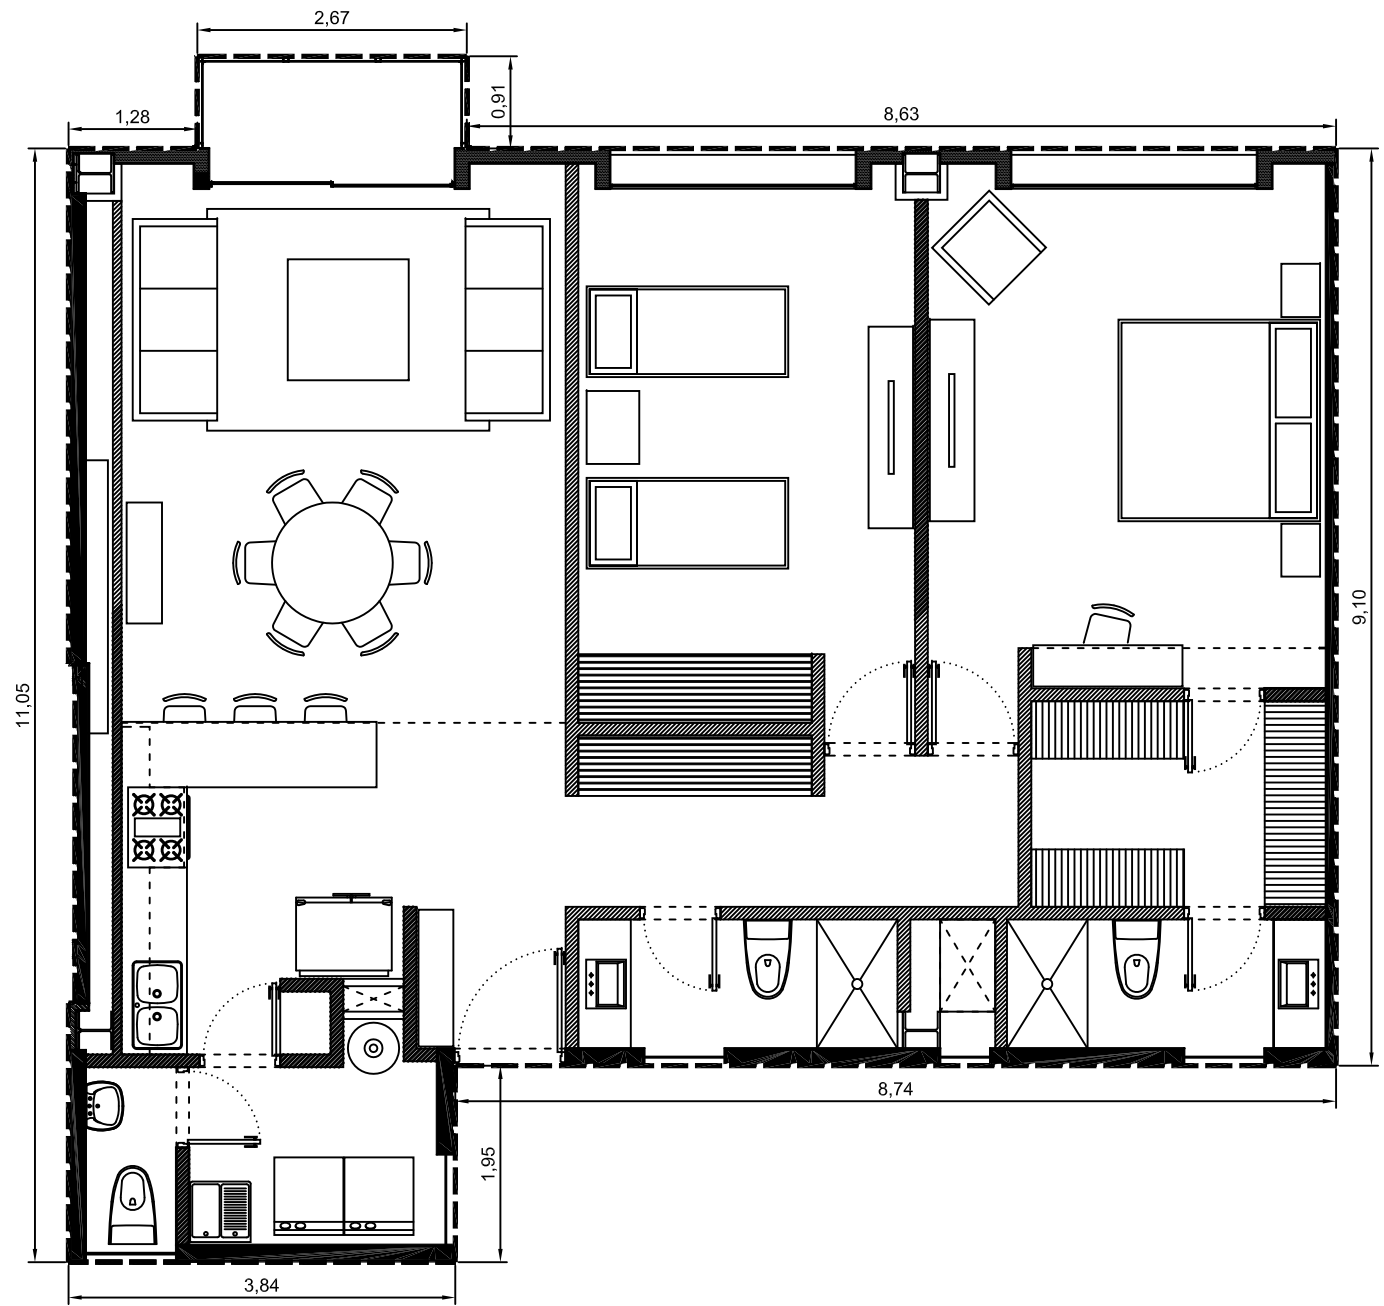

Area interior: 121.57m²
Area balcón: 2.44m²
Area total: 124.01m²

Escala: 1:75

Departamento 1111-01 - Edificio 1 - PISO 11
Villa Bosque