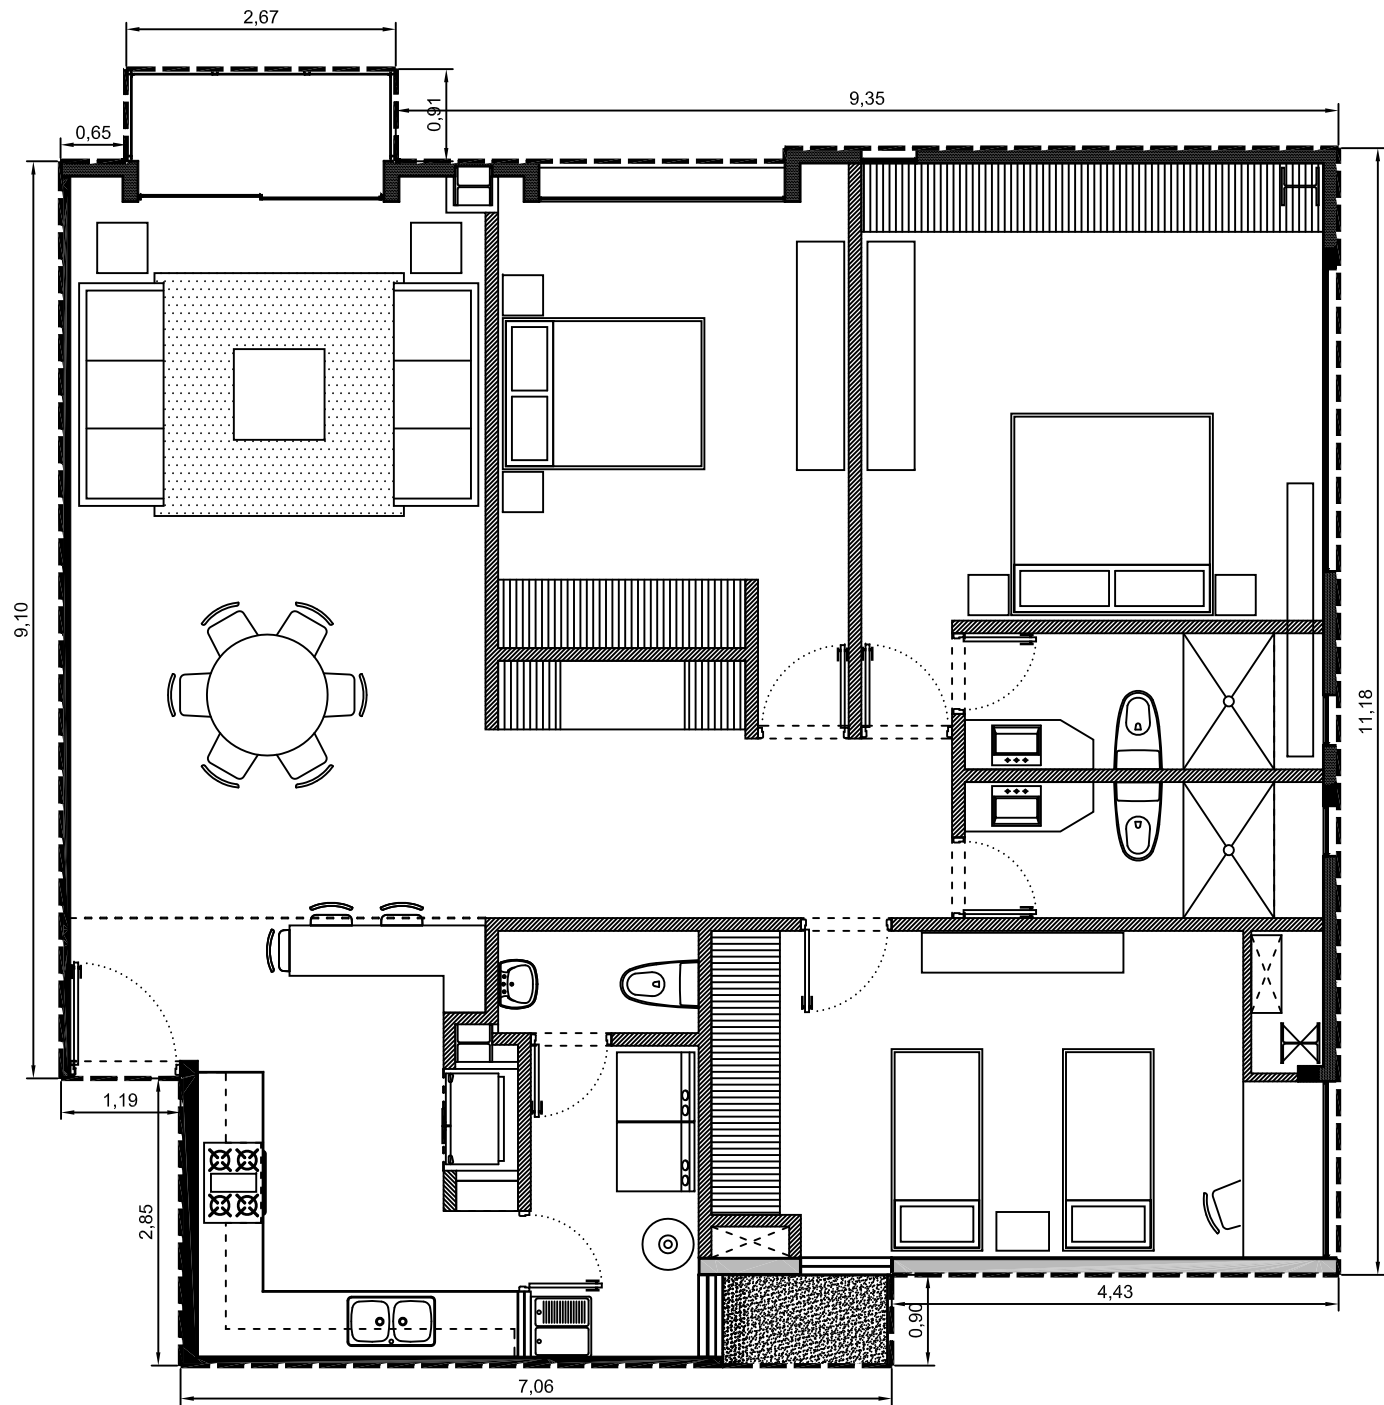

Area interior: 143.47m<sup>2</sup>  
Area balcón: 2.44m<sup>2</sup>  
Area total: 145.91m<sup>2</sup>

Escala: 1:75

Departamento 1111-02 - Edificio 1 - PISO 11  
Villa Bosque