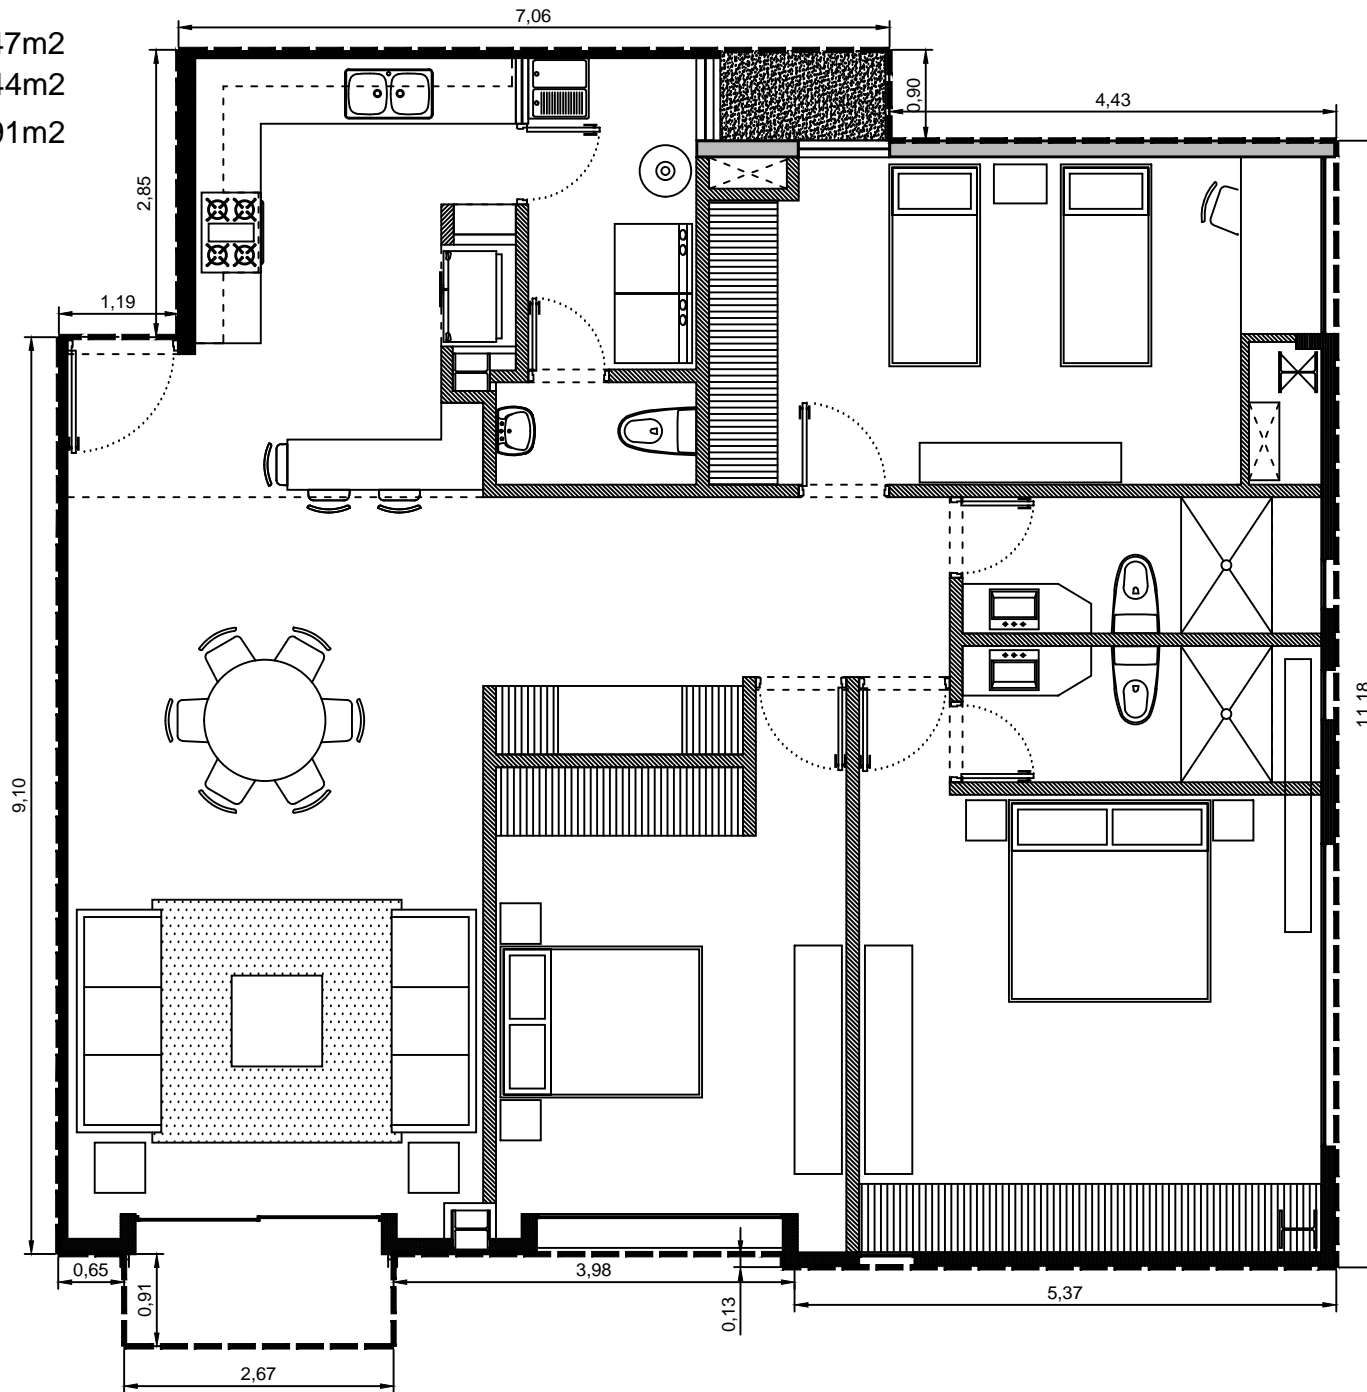

Area interior: 143.47m²
Area balcon: 2.44m²
Area total: 145.91m²

Escala: 1:75

Departamento 1111-03 - Edificio 1 - PISO 11
Villa Bosque