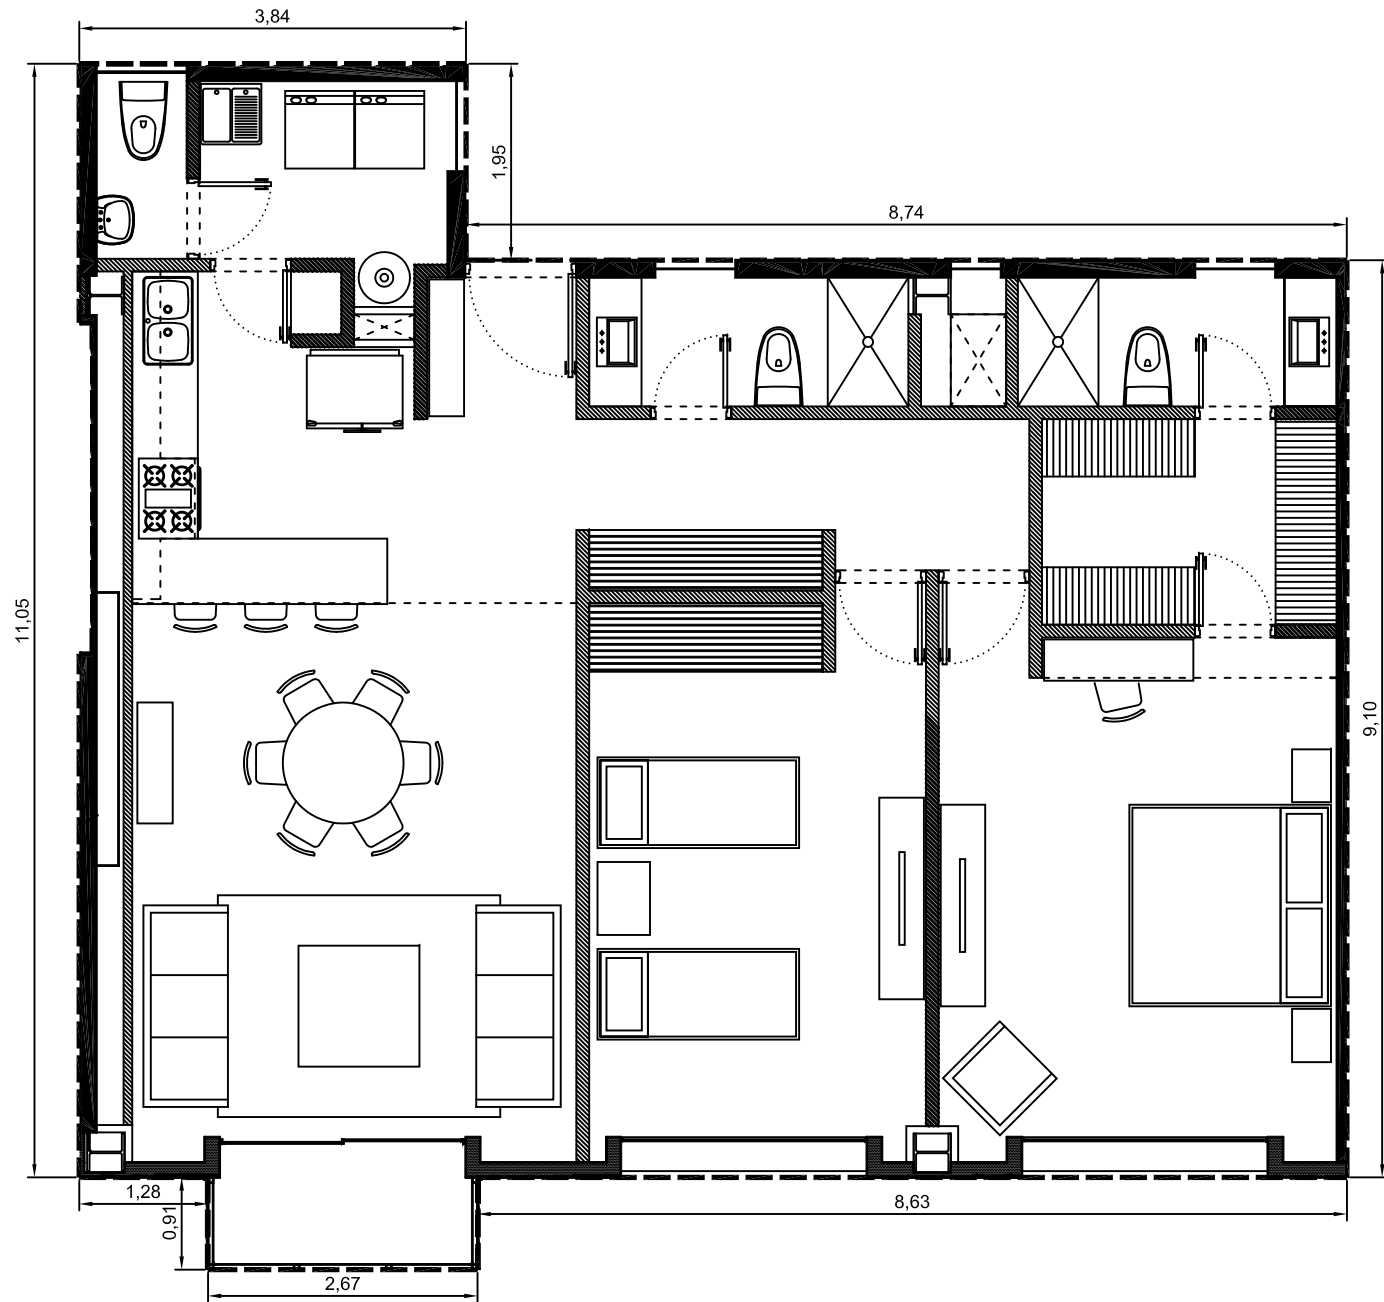

Area interior: 121.57m²
Area balcón: 2.44m²
Area total: 124.01m²

Escala: 1:75

Departamento 1111-04 - Edificio 1 - PISO 11
Villa Bosque