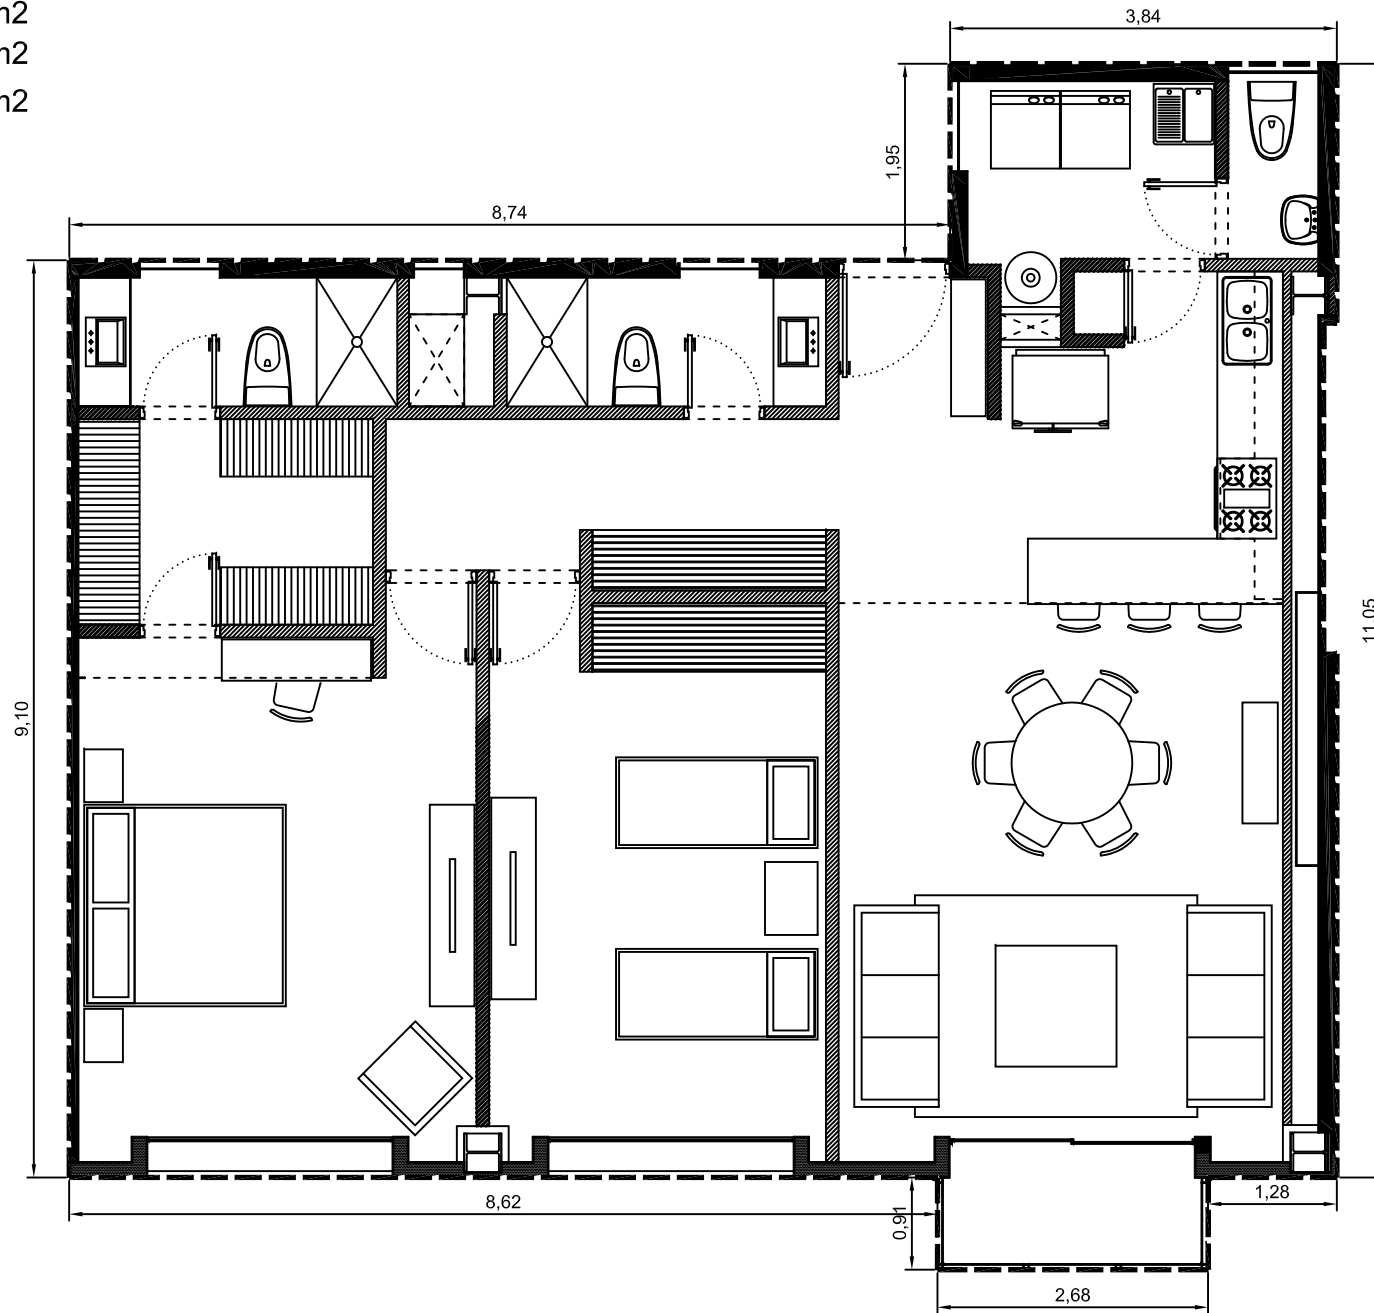

Area interior: 121.57m<sup>2</sup>  
Area balcón: 2.44m<sup>2</sup>  
Area total: 124.01m<sup>2</sup>

Escala: 1:75

Departamento 1111-05 - Edificio 1 - PISO 11  
Villa Bosque