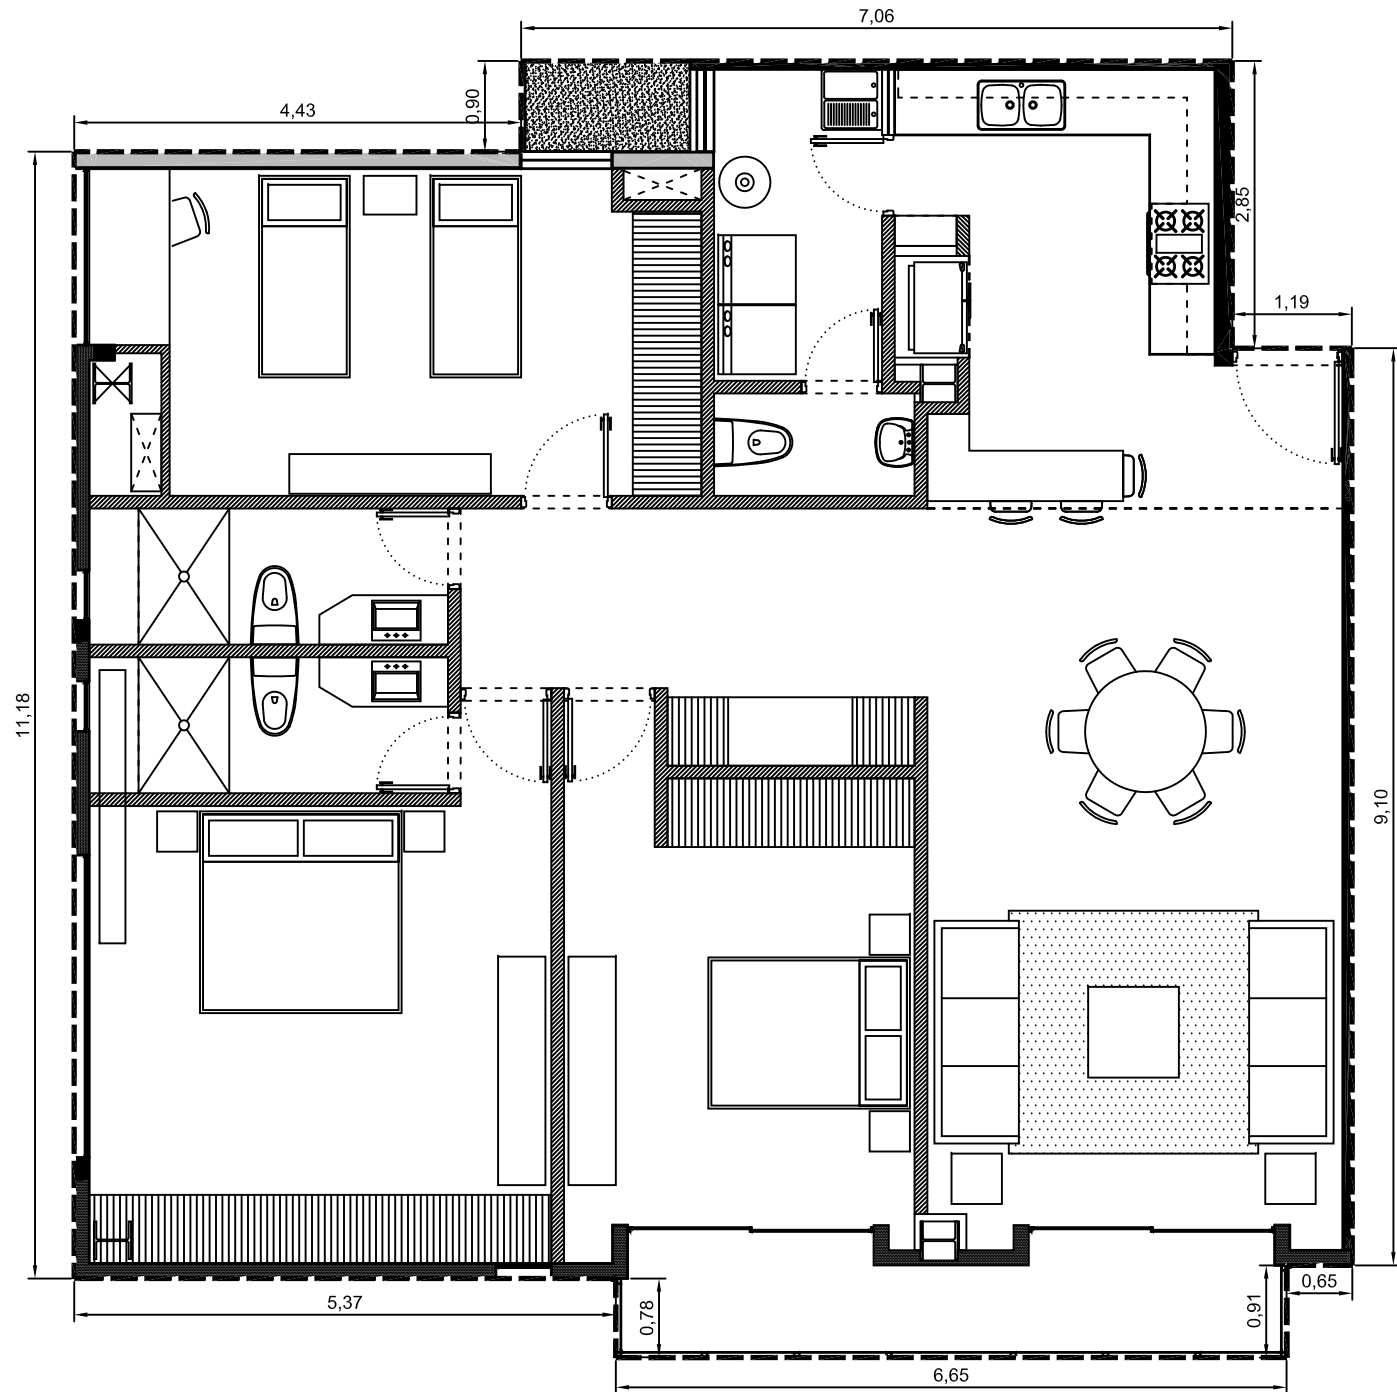

Area interior: 143.47m²
Area balcón: 6.09m²
Area total: 149.56m²

Escala: 1:75

Departamento 1111-06 - Edificio 1 - PISO 11
Villa Bosque