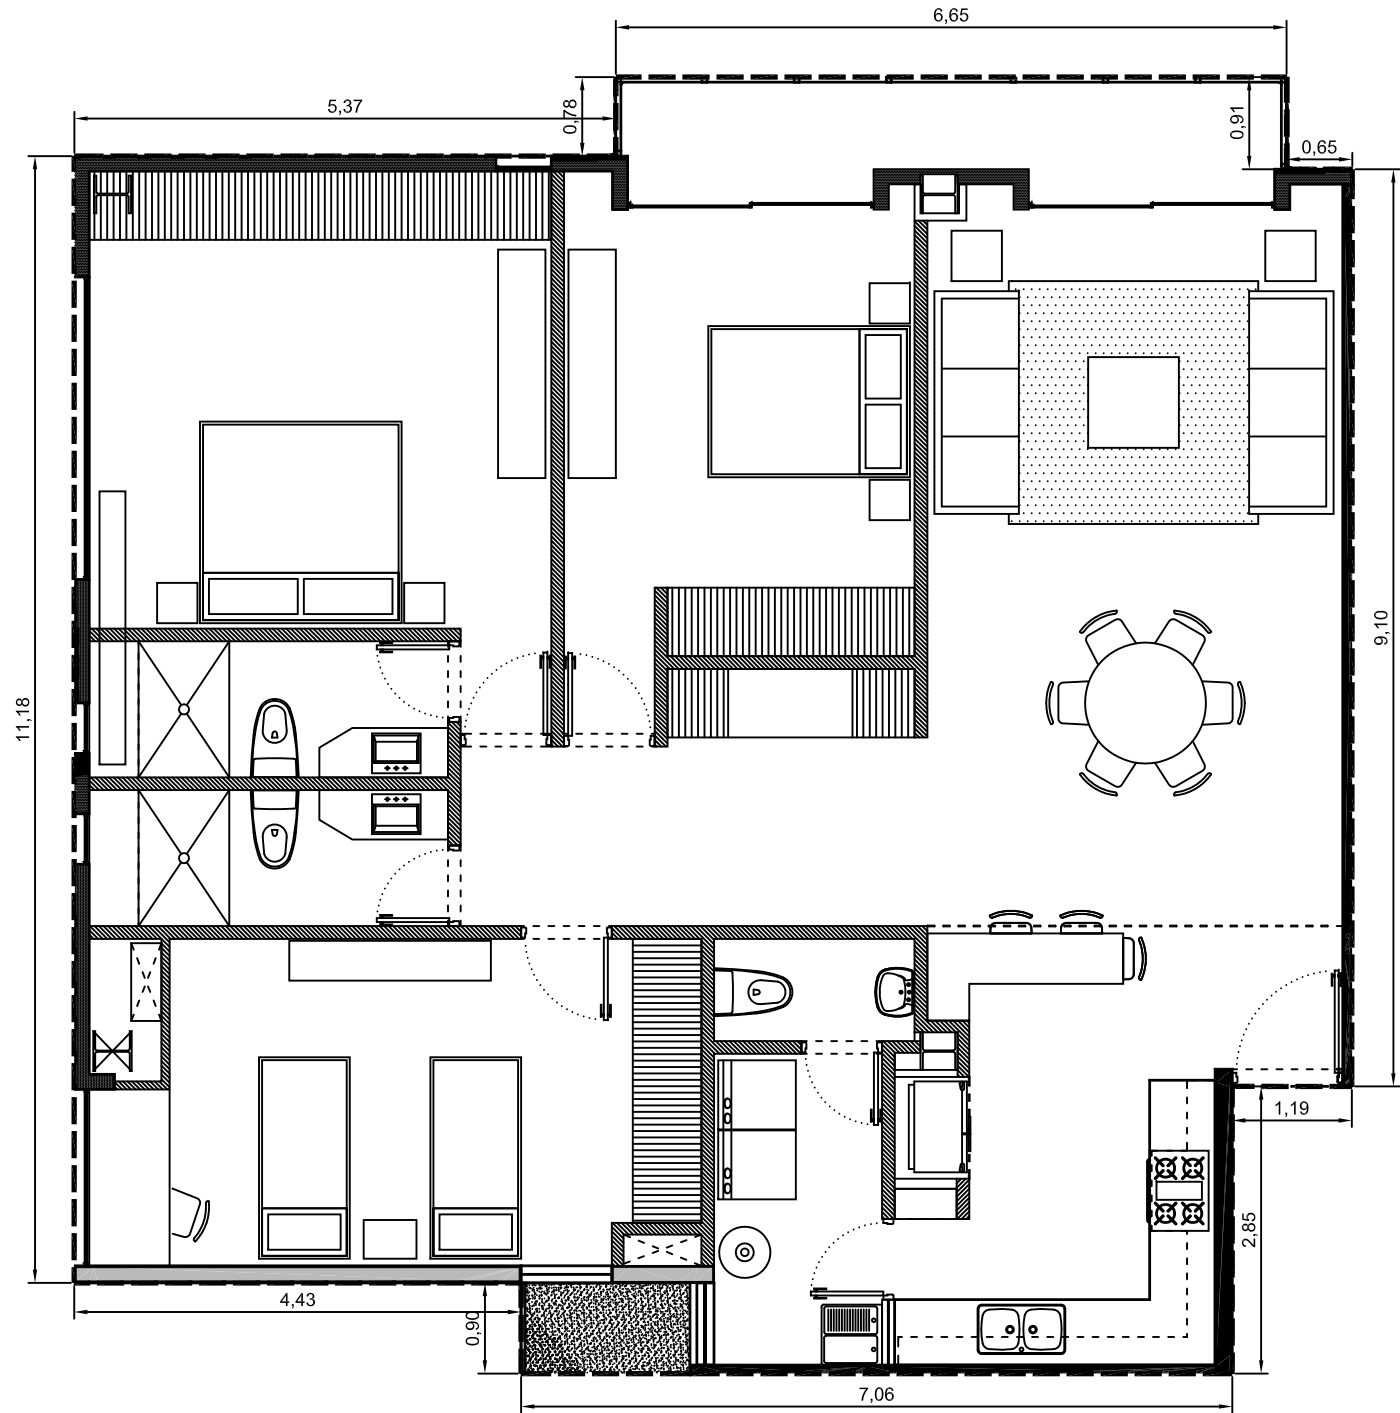

Area interior: 143.47m²
Area balcón: 6.09m²
Area total: 149.56m²

Escala: 1:75

Departamento 1111-07 - Edificio 1 - PISO 11
Villa Bosque