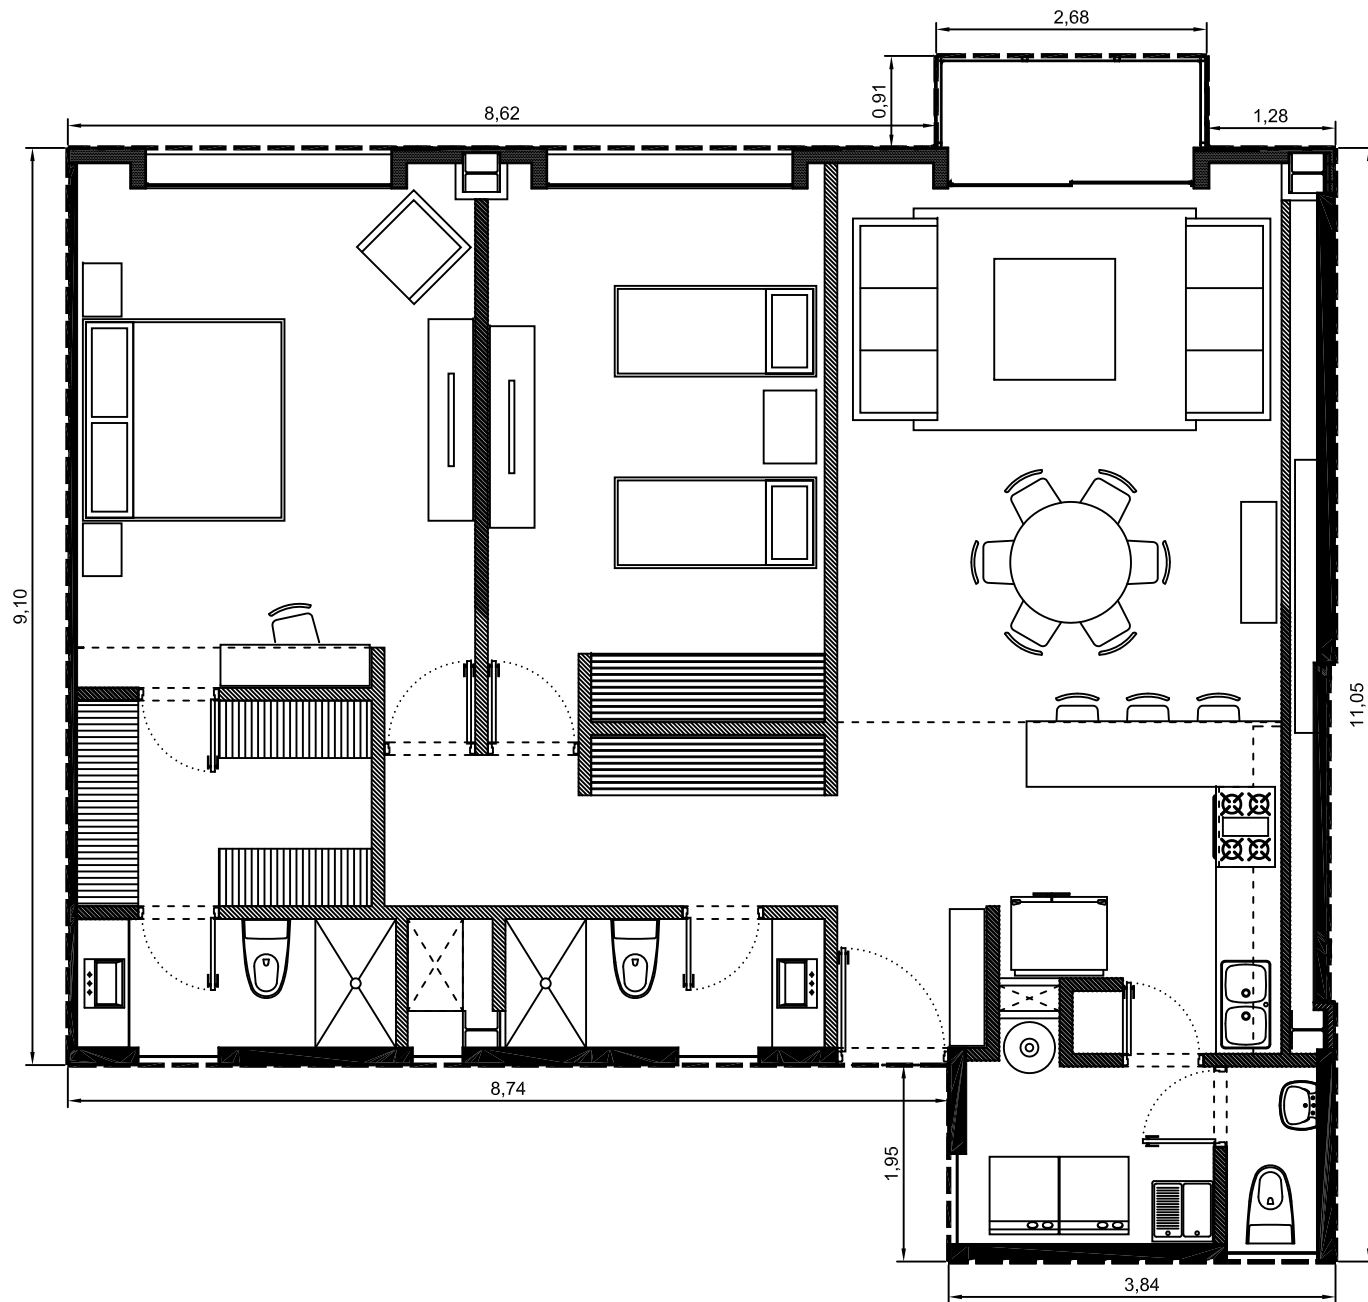

Area interior: 121.57m<sup>2</sup>  
Area balcón: 2.44m<sup>2</sup>  
Area total: 124.01m<sup>2</sup>

Escala: 1:75

Departamento 1111-08 - Edificio 1 - PISO 11  
Villa Bosque