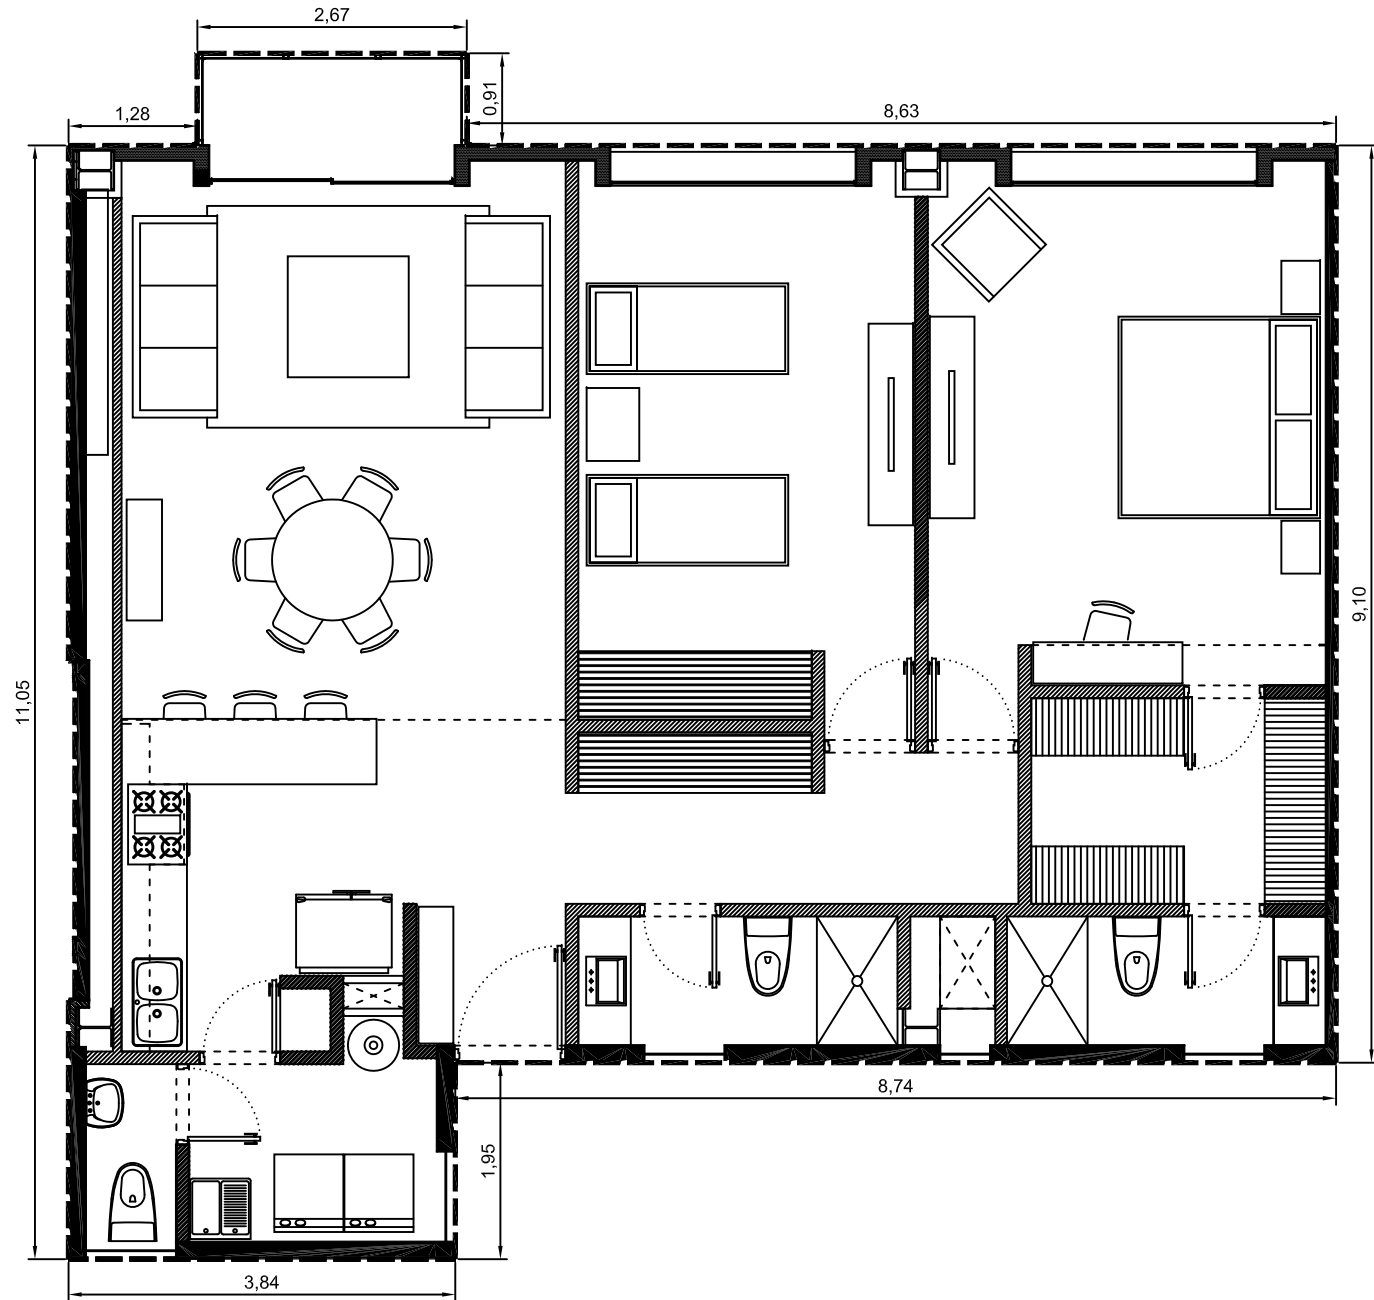

Area interior: 121.57m²

Area balcón: 2.44m²

Area total: 124.01m²

Escala: 1:75

Departamento 1114-01 - Edificio 1 - PISO 14
Villa Bosque