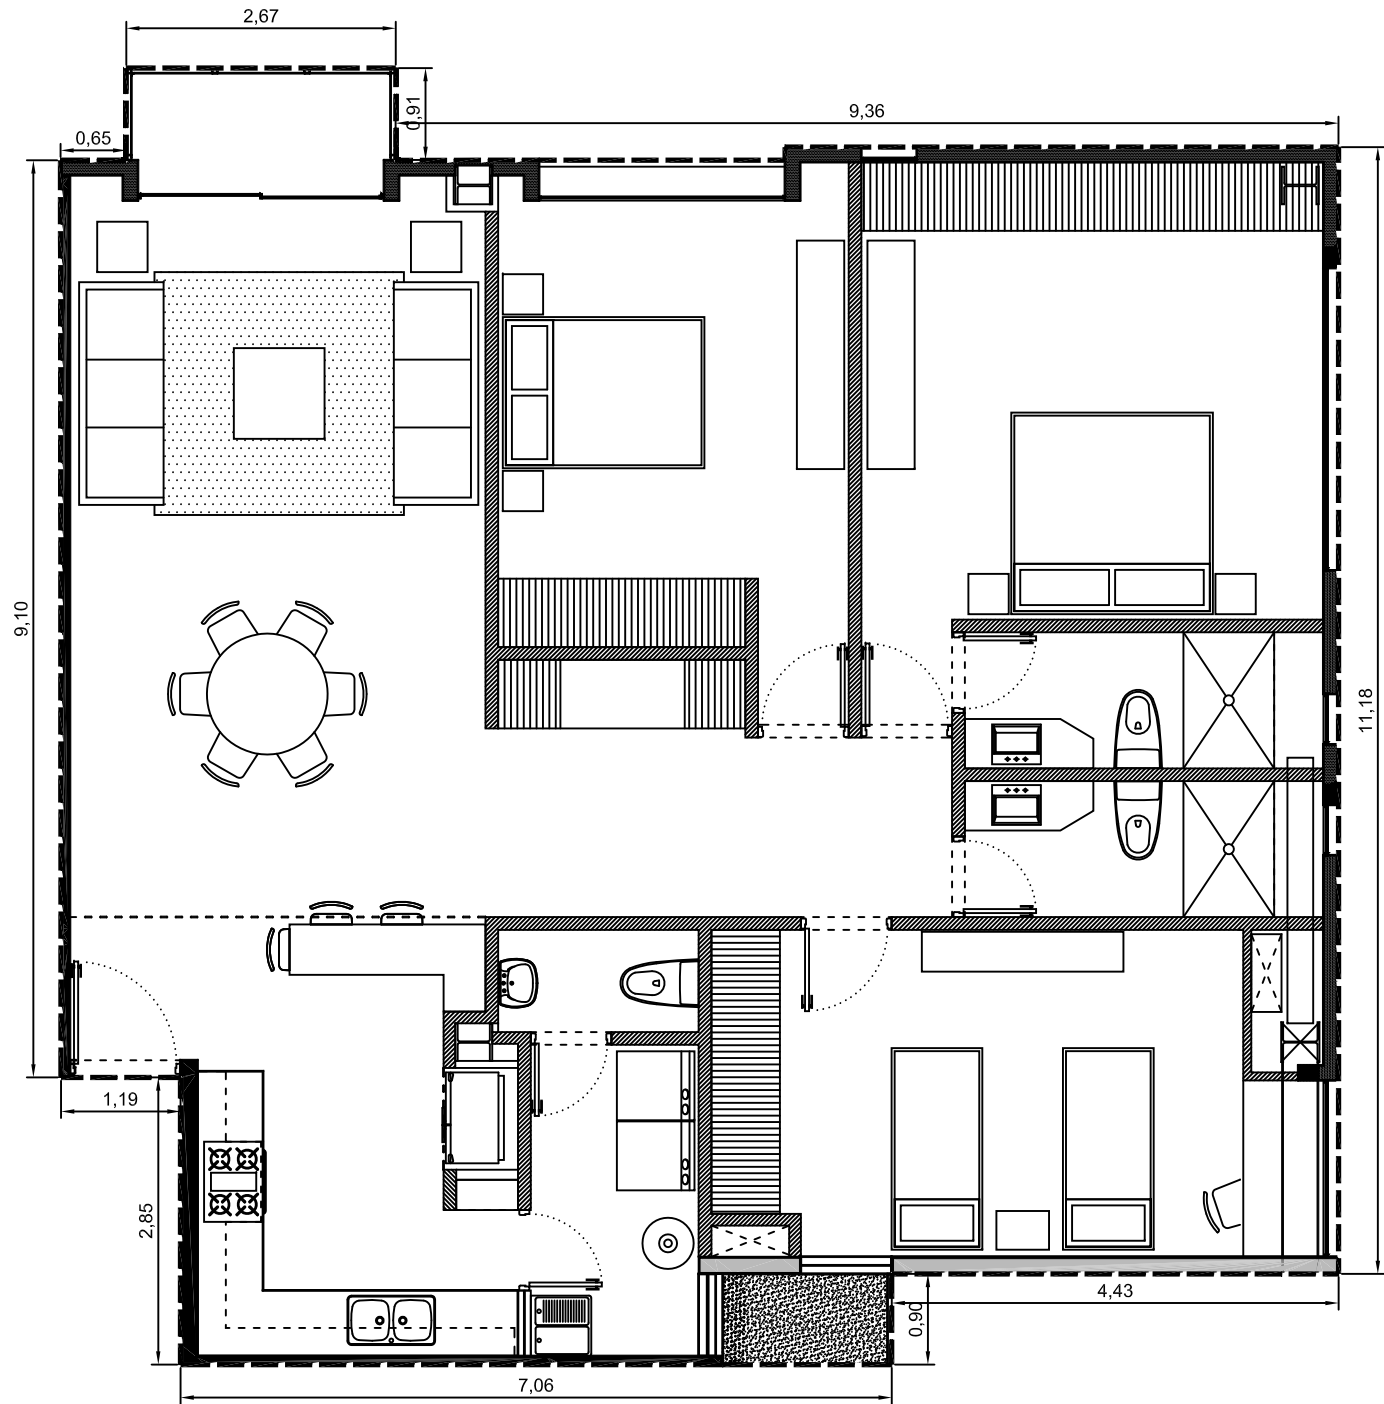

Area interior: 143.47m²
Area balcón: 2.44m²
Area total: 145.91m²

Escala: 1:75

Departamento 1114-02 - Edificio 1 - PISO 14
Villa Bosque