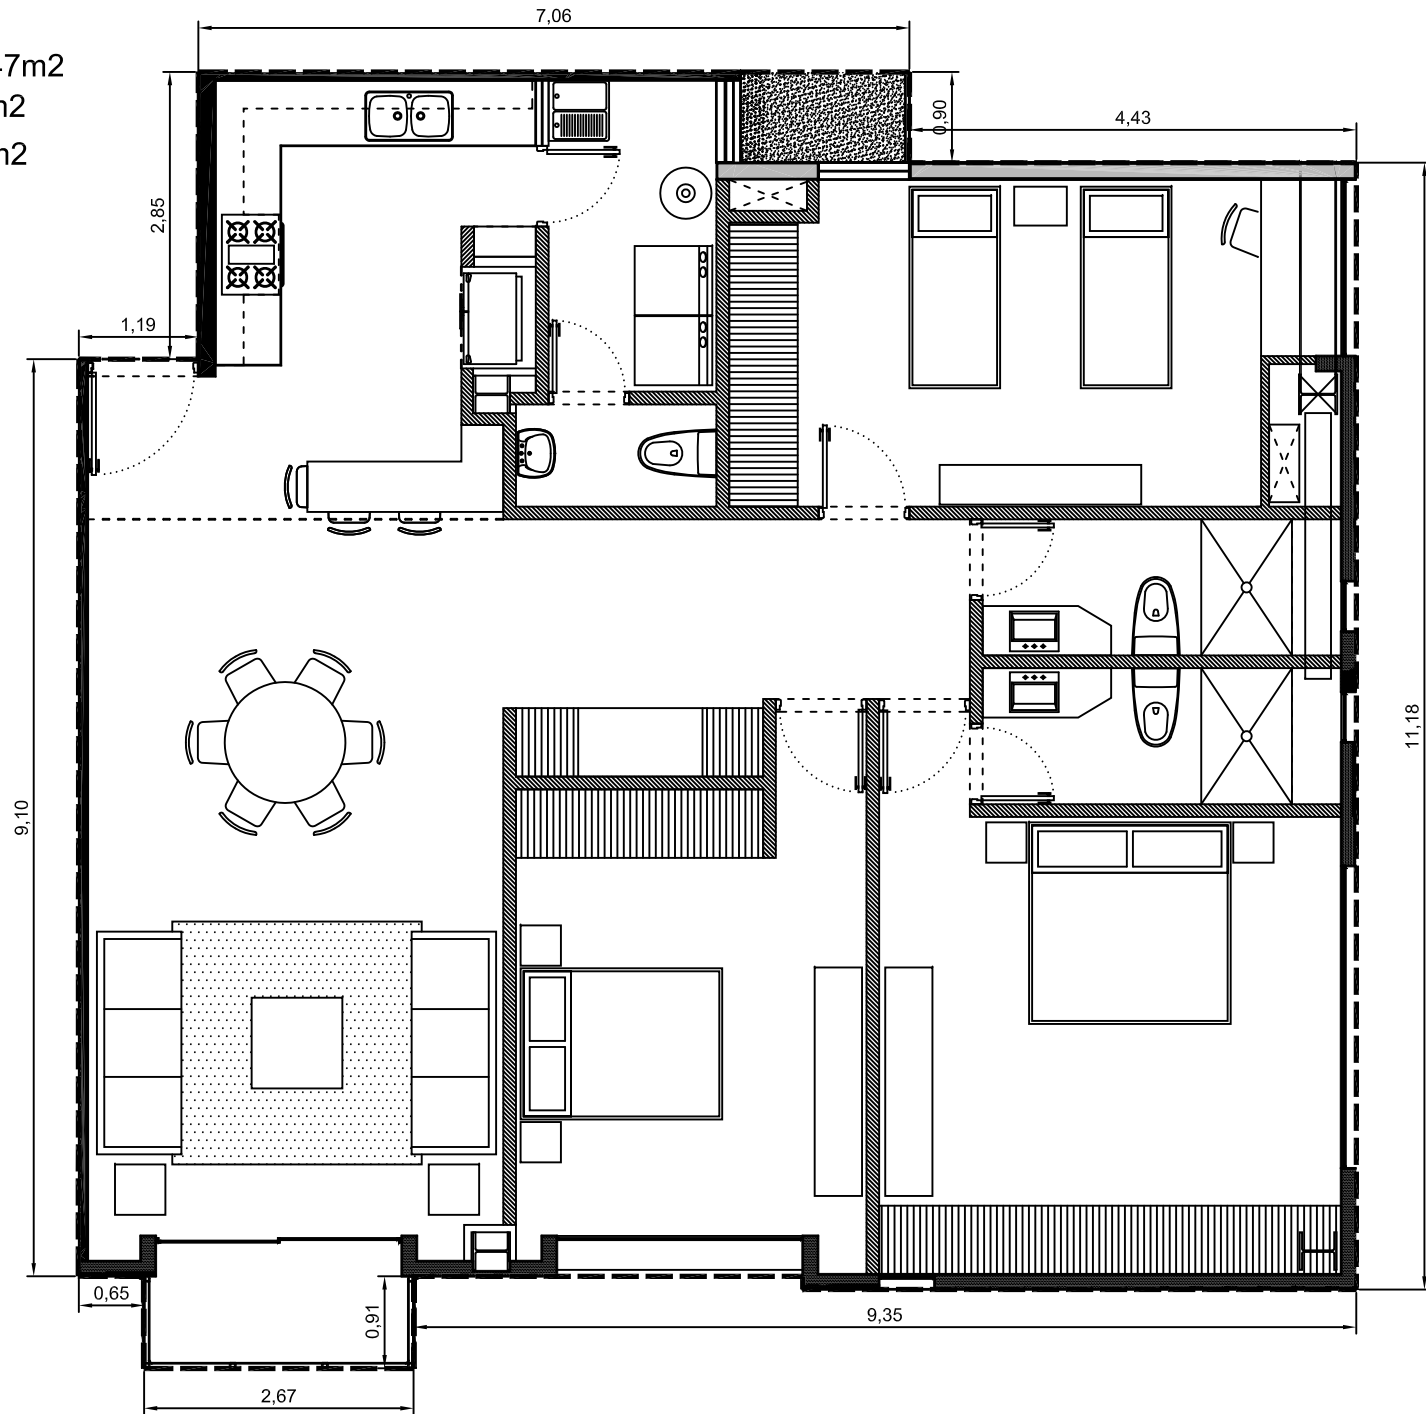

Area interior: 143.47m<sup>2</sup>  
Area balcón: 2.44m<sup>2</sup>  
Area total: 145.91m<sup>2</sup>

Escala: 1:75

Departamento 1114-03 - Edificio 1 - PISO 14  
Villa Bosque