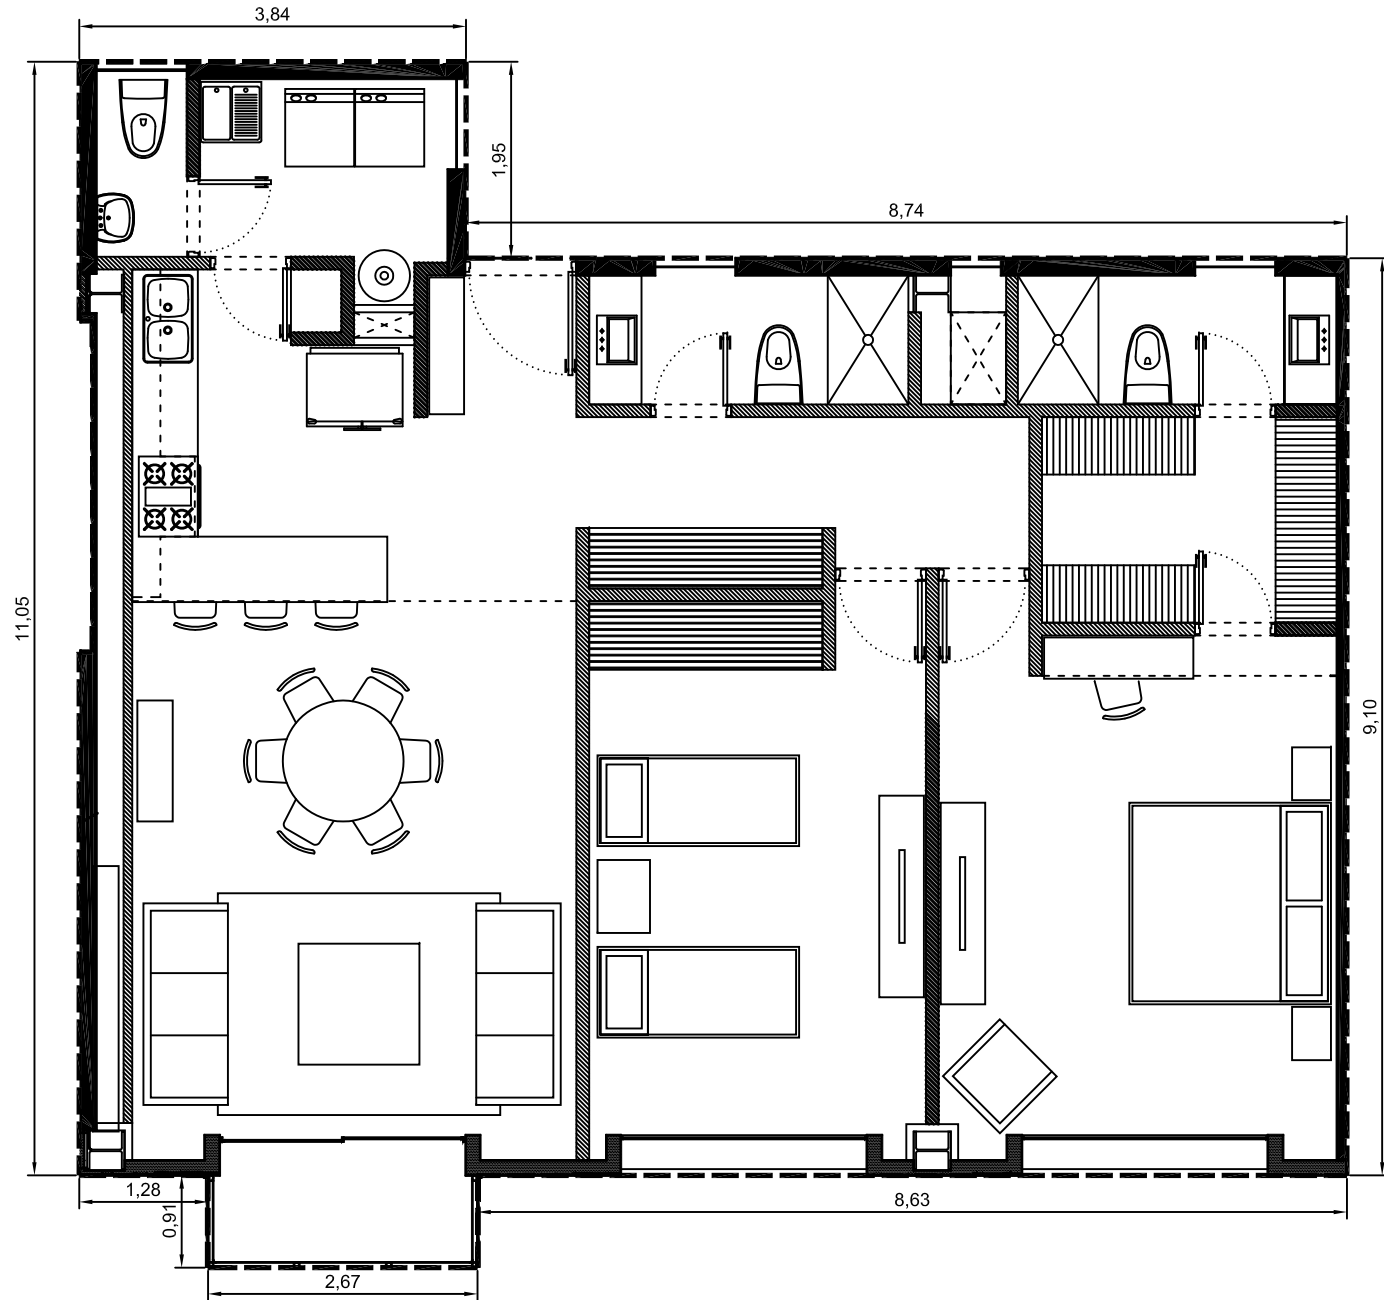

Area interior: 121.57m²

Area balcón: 2.44m²

Area total: 124.01m²

Escala: 1:75

Departamento 1114-04 - Edificio 1 - PISO 14
Villa Bosque