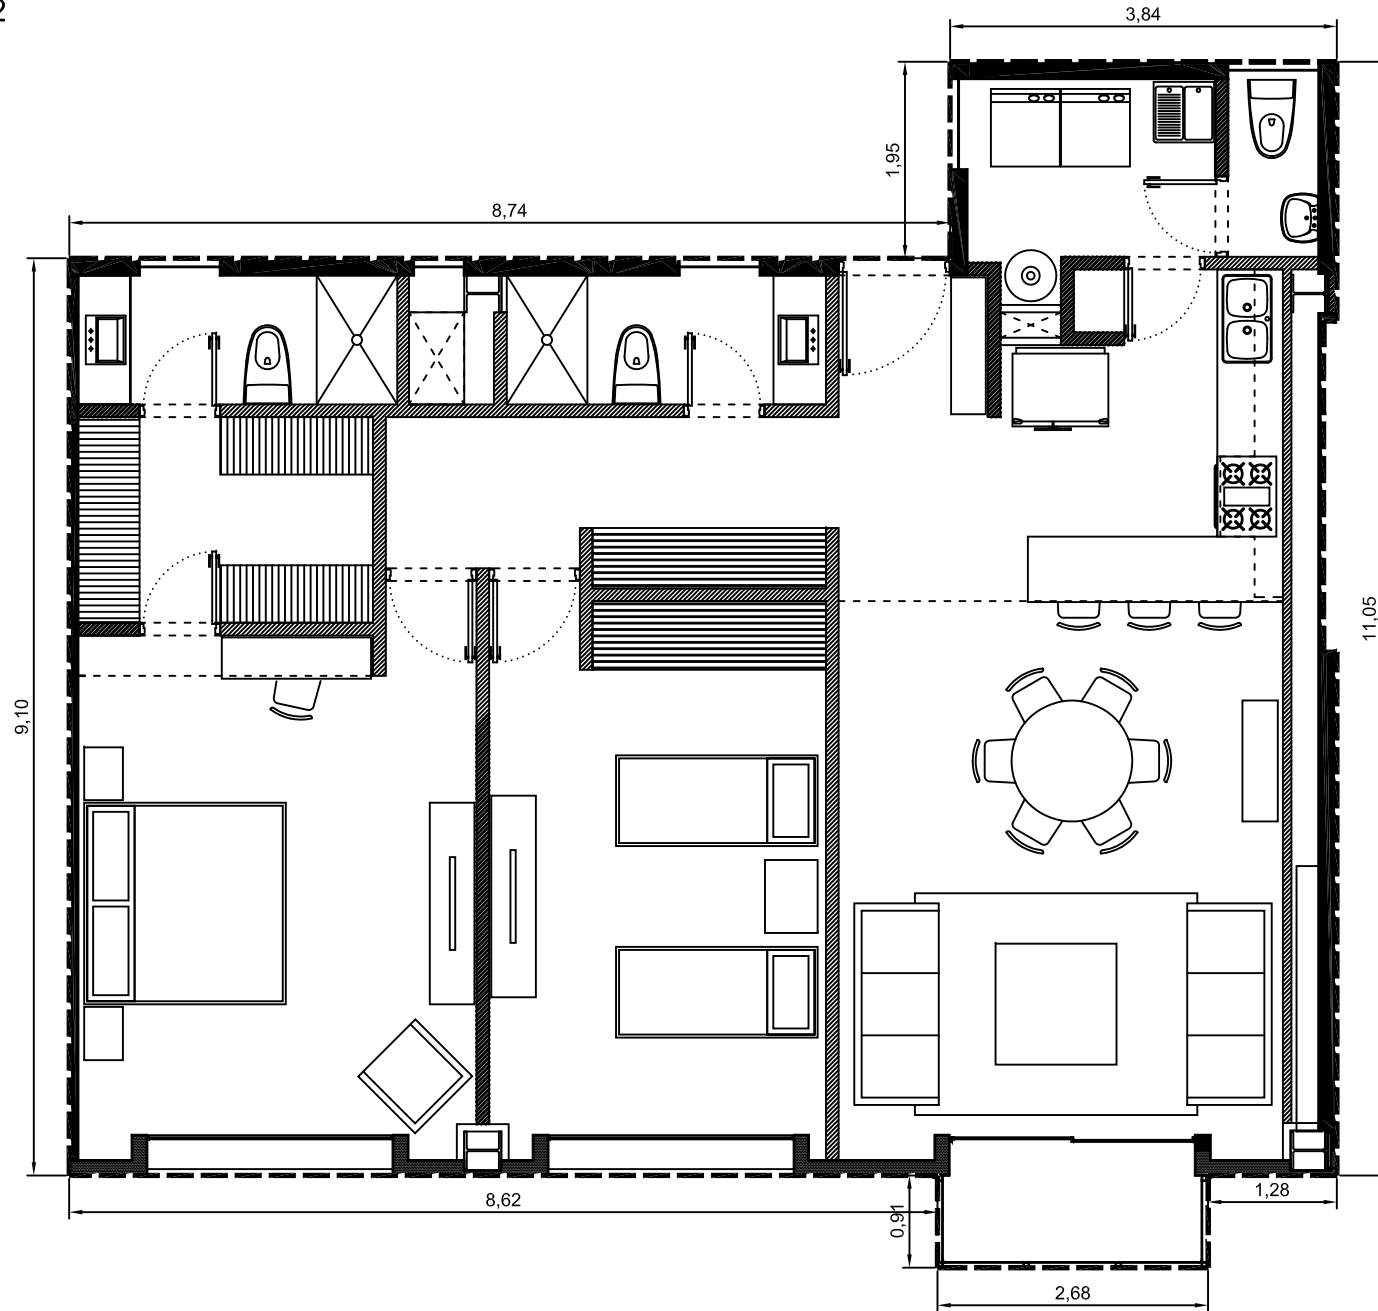

Area interior: 121.57m<sup>2</sup>

Area balcón: 2.44m<sup>2</sup>

Area total: 124.01m<sup>2</sup>

Escala: 1:75

Departamento 1114-05 - Edificio 1 - PISO 14  
Villa Bosque