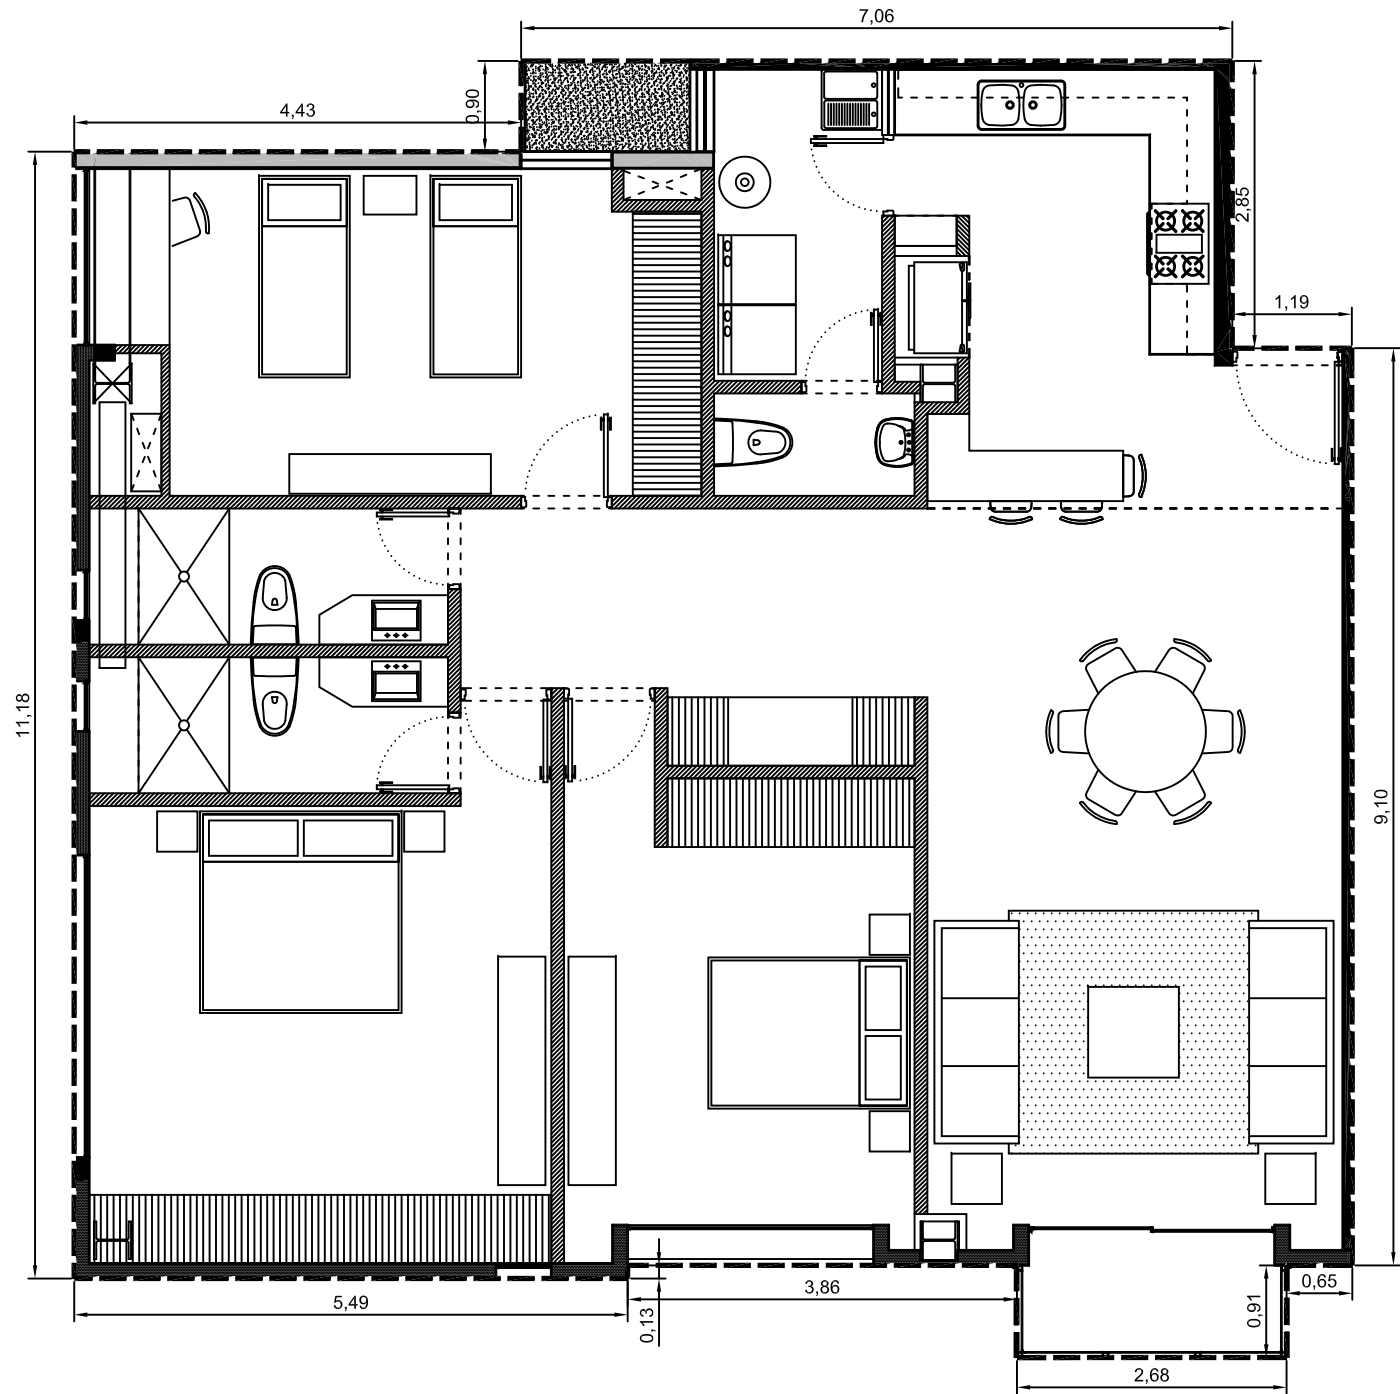

Area interior: 143.47m²
Area balcón: 2.44m²
Area total: 145.91m²

Escala: 1:75

Departamento 1114-06 - Edificio 1 - PISO 14
Villa Bosque