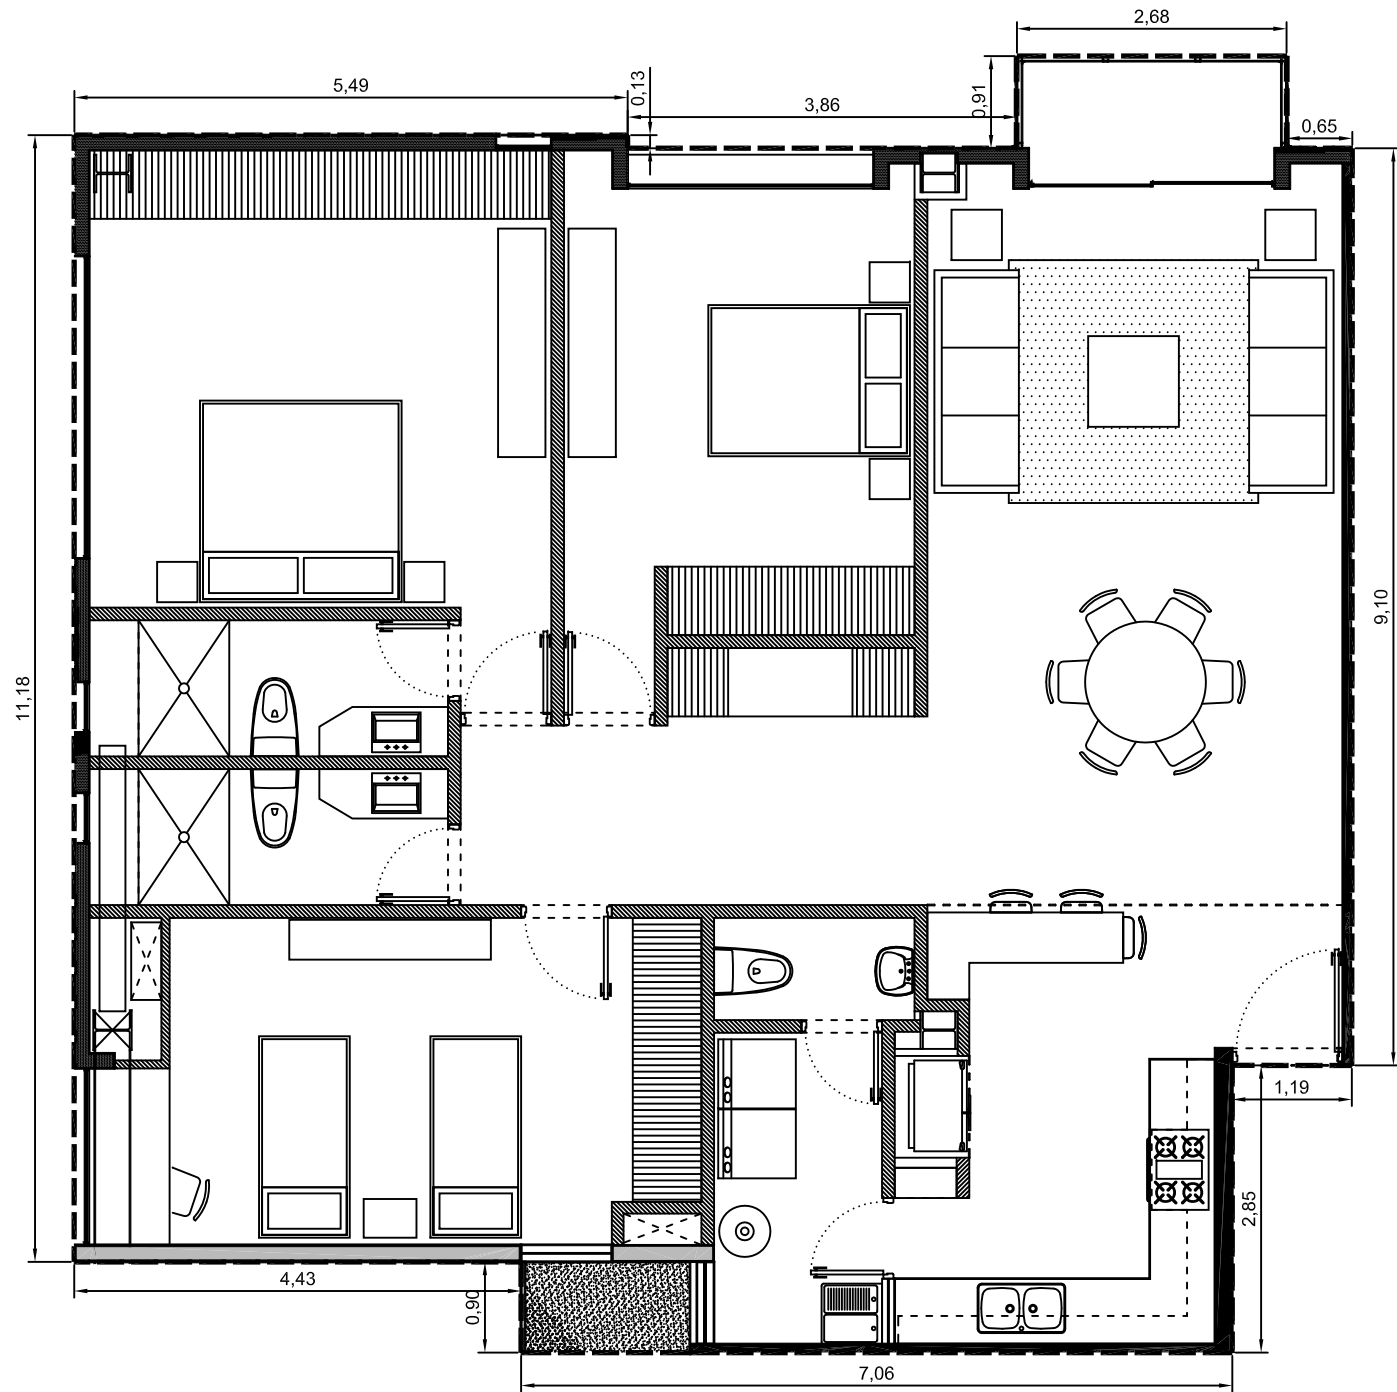

Area interior: 143.47m²
Area balcón: 2.44m²
Area total: 145.91m²

Escala: 1:75

Departamento 1114-07 - Edificio 1 - PISO 14
Villa Bosque