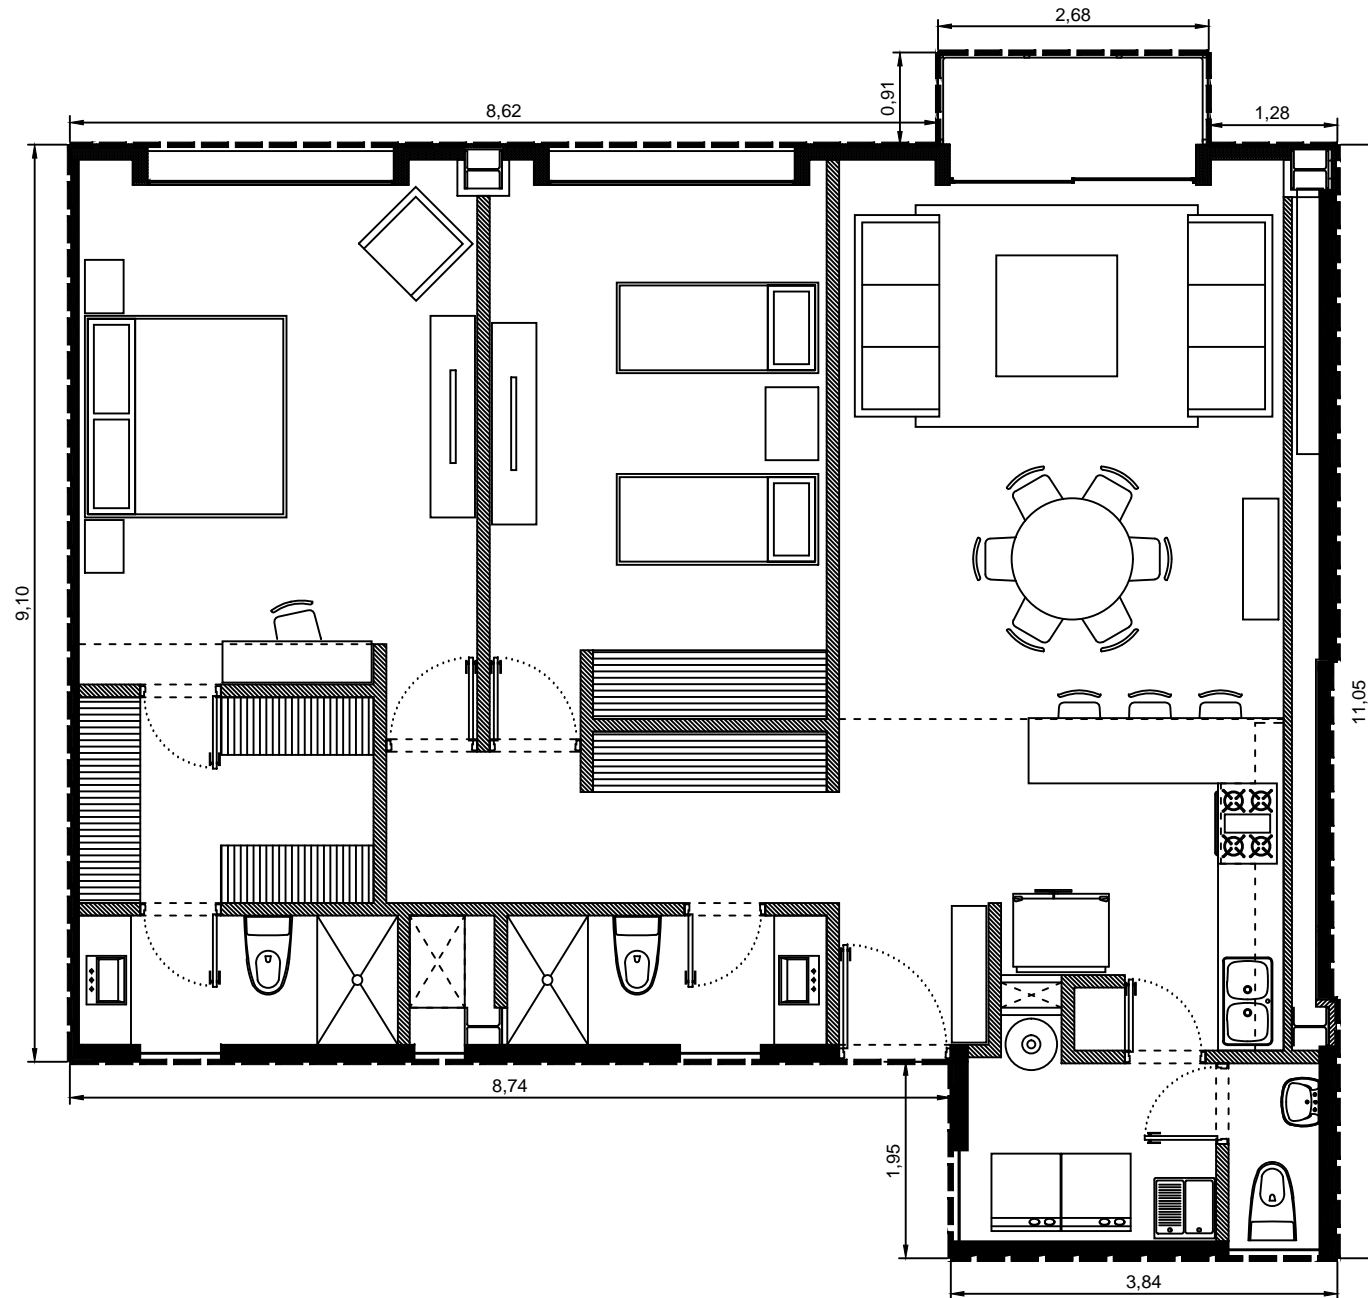

Area interior: 121.57m²

Area balcon: 2.44m²

Area total: 124.01m²

Escala: 1:75

Departamento 1114-08 - Edificio 1 - PISO 14
Villa Bosque