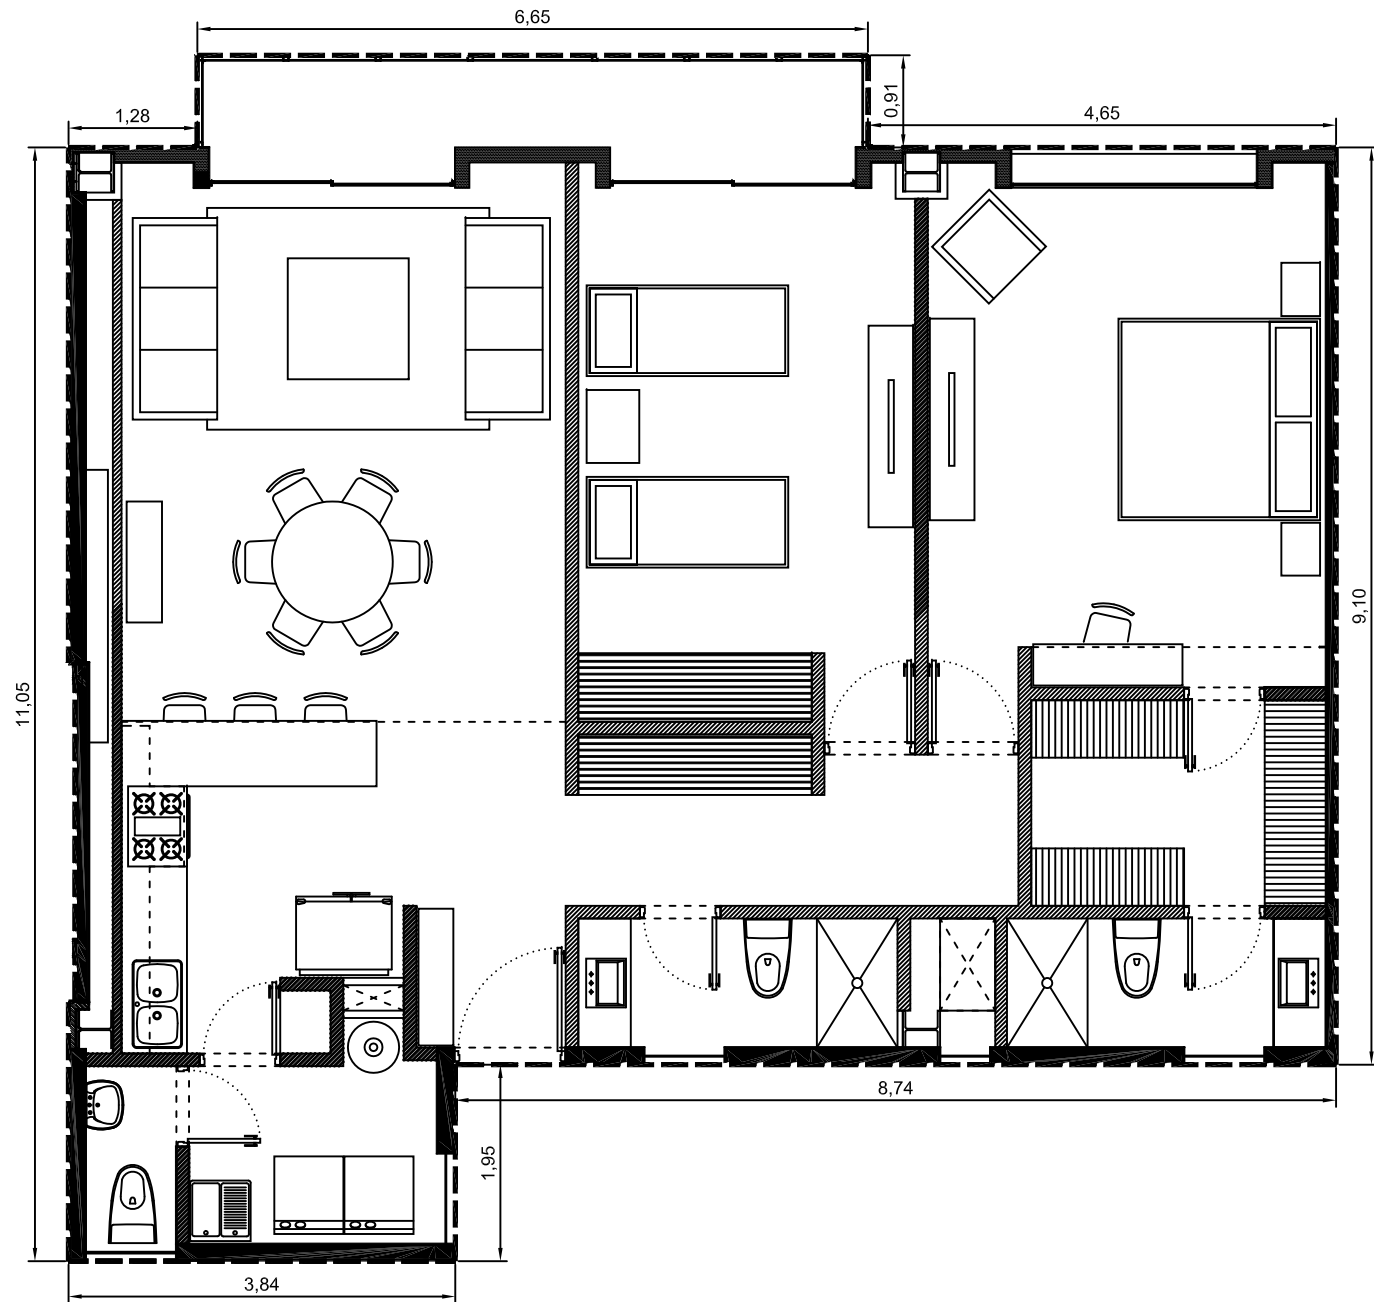

Area interior: 121.57m<sup>2</sup>  
Area balcón: 6.09m<sup>2</sup>  
Area total: 127.66m<sup>2</sup>

Escala: 1:75

Departamento 1115-01 - Edificio 1 - PISO 15  
Villa Bosque