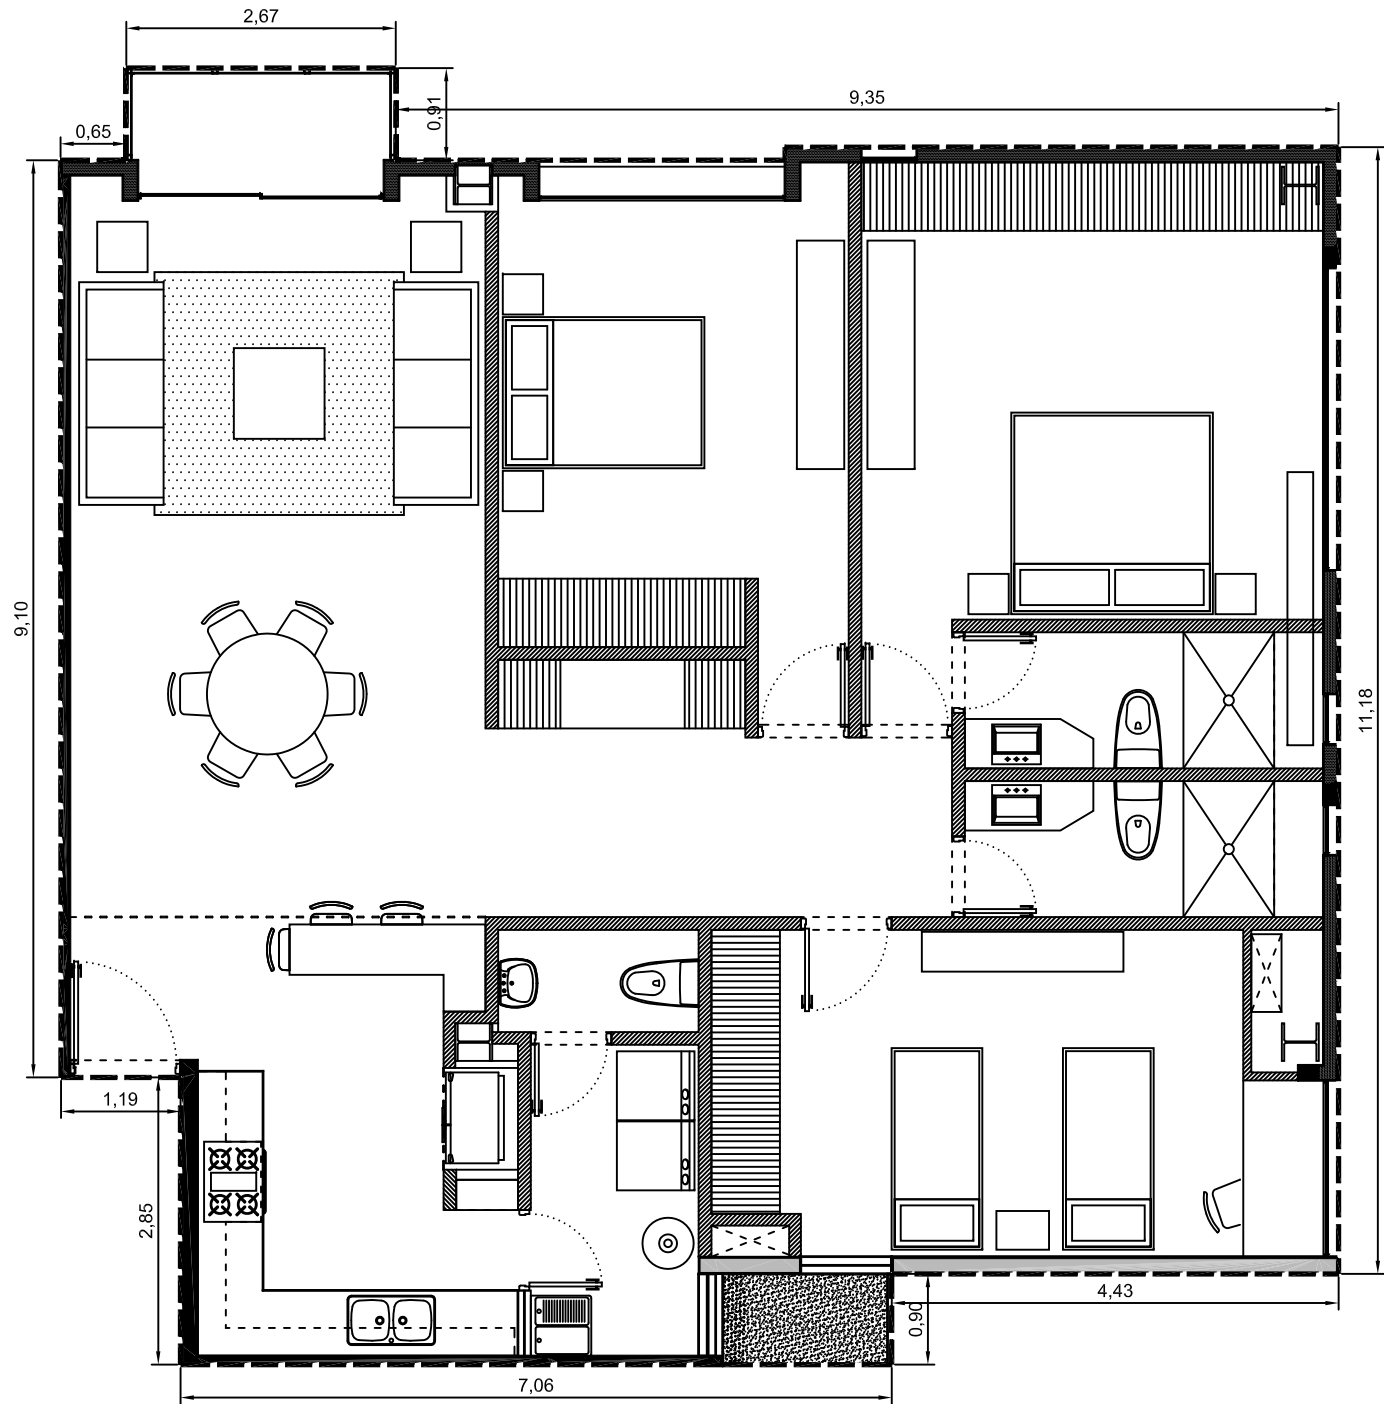

Area interior: 143.47m<sup>2</sup>  
Area balcón: 2.44m<sup>2</sup>  
Area total: 145.91m<sup>2</sup>

Escala: 1:75

Departamento 1115-02 - Edificio 1 - PISO 15  
Villa Bosque