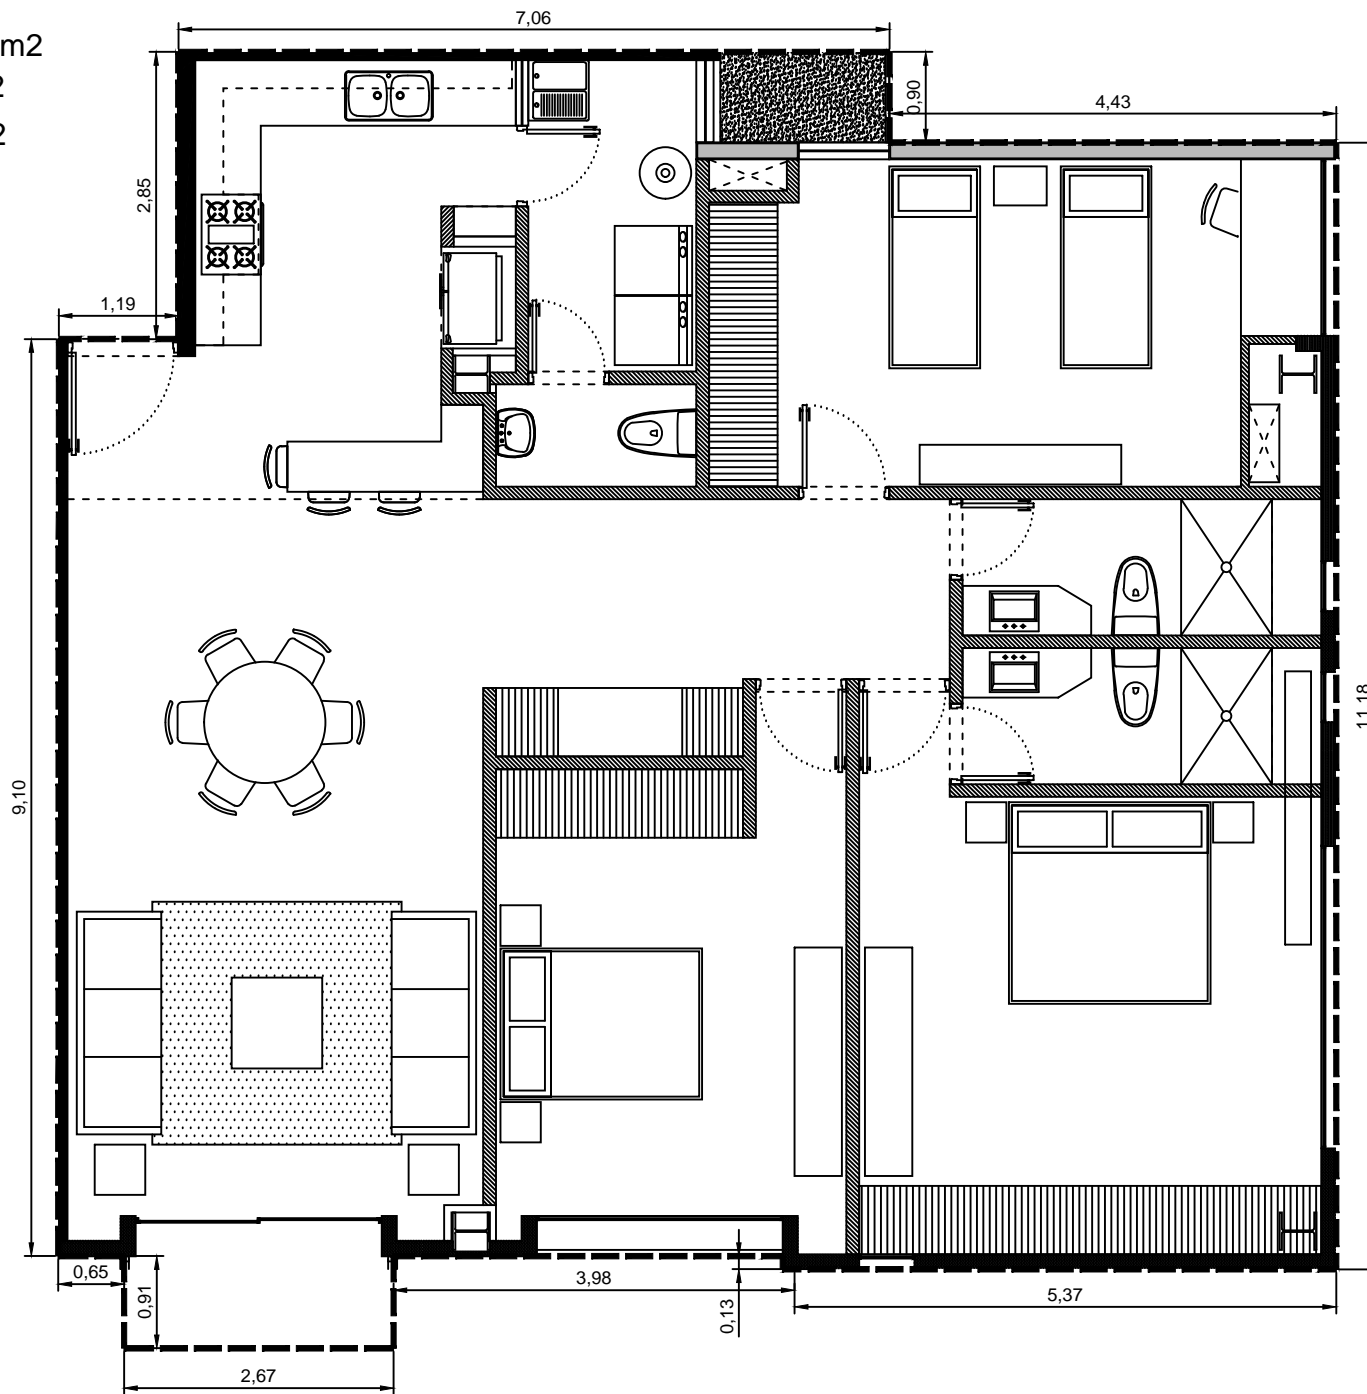

Area interior: 143.47m²
Area balcon: 2.44m²
Area total: 145.91m²

Escala: 1:75

Departamento 1115-03 - Edificio 1 - PISO 15
Villa Bosque