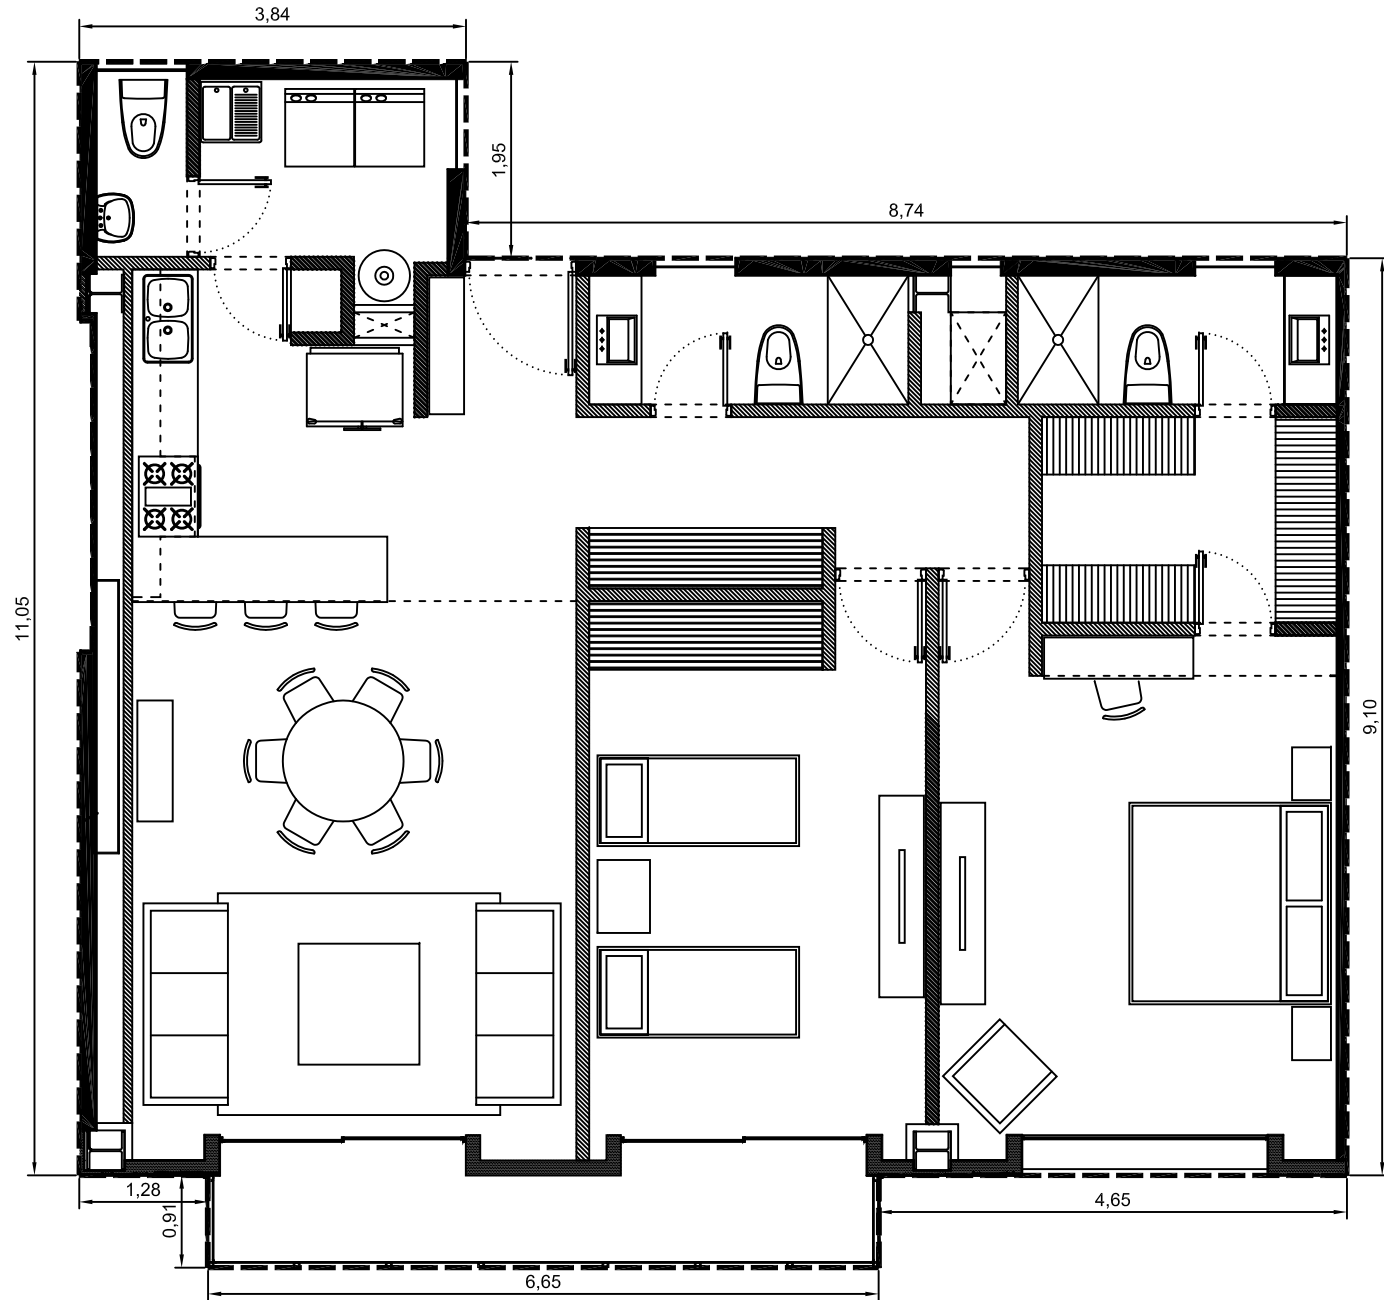

Area interior: 121.57m²

Area balcón: 6.09m²

Area total: 127.66m²

Escala: 1:75

Departamento 1115-04 - Edificio 1 - PISO 15
Villa Bosque