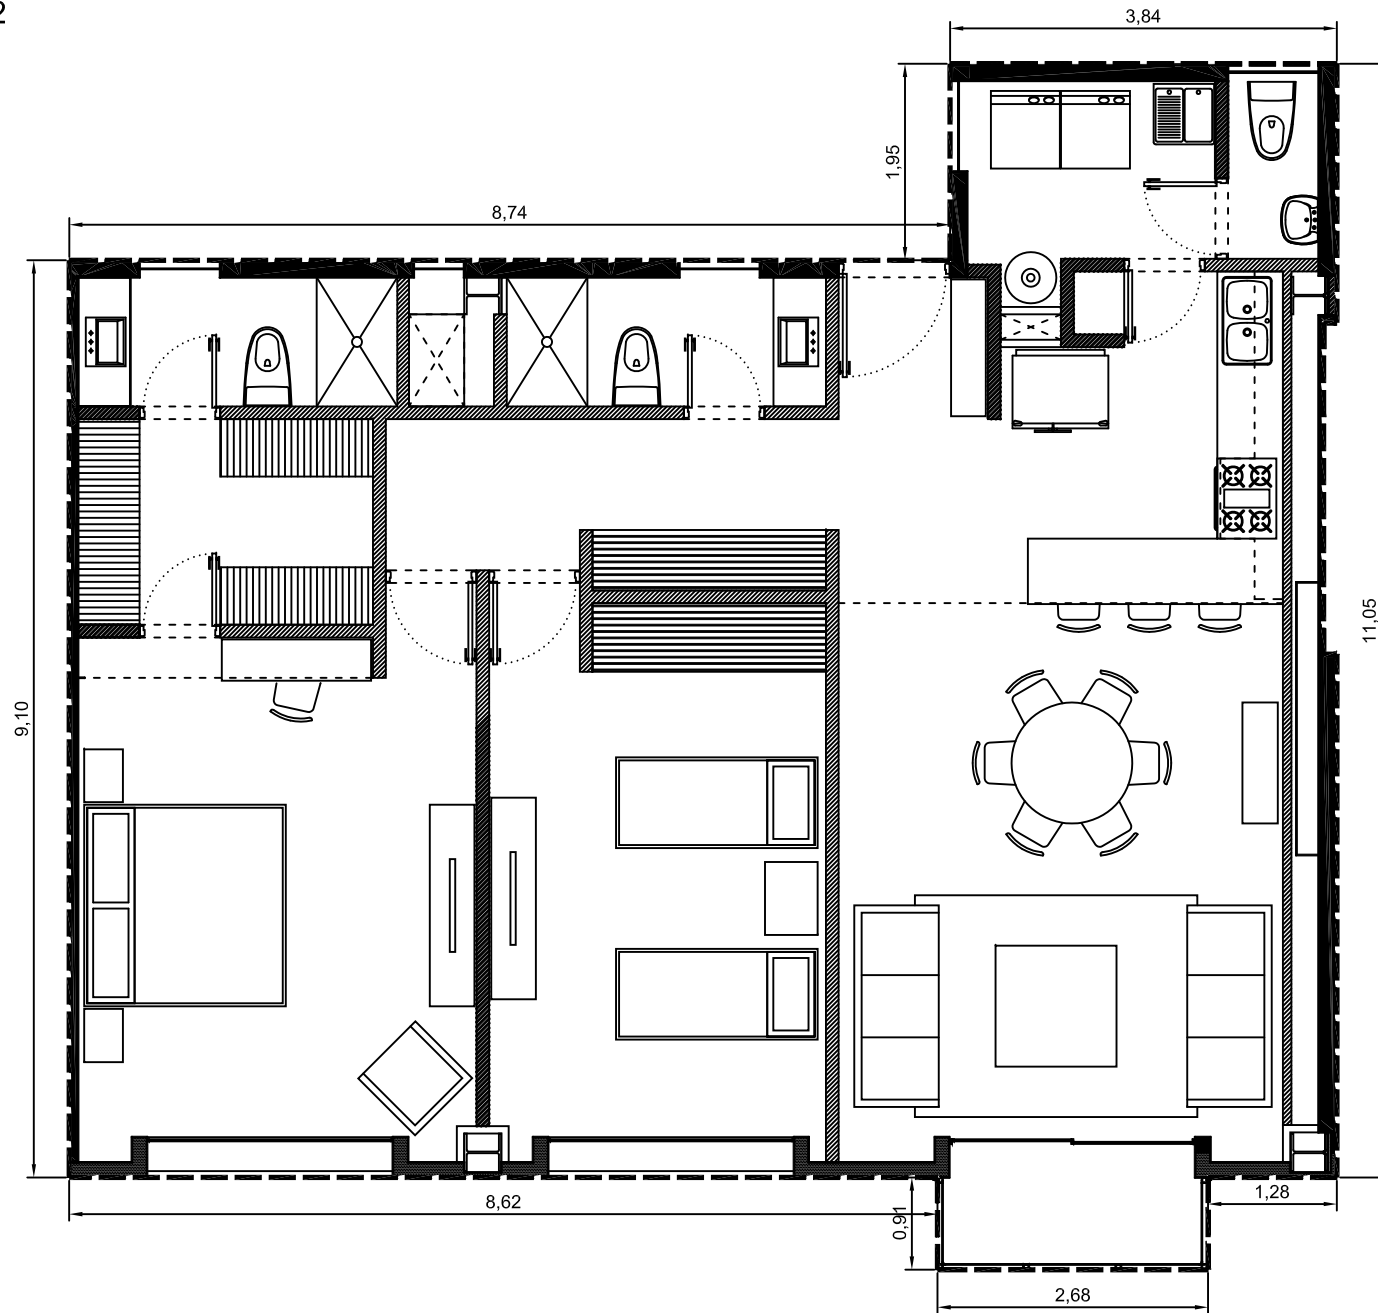

Area interior: 121.57m²
Area balcón: 2.44m²
Area total: 124.01m²

Escala: 1:75

Departamento 1115-05 - Edificio 1 - PISO 15
Villa Bosque