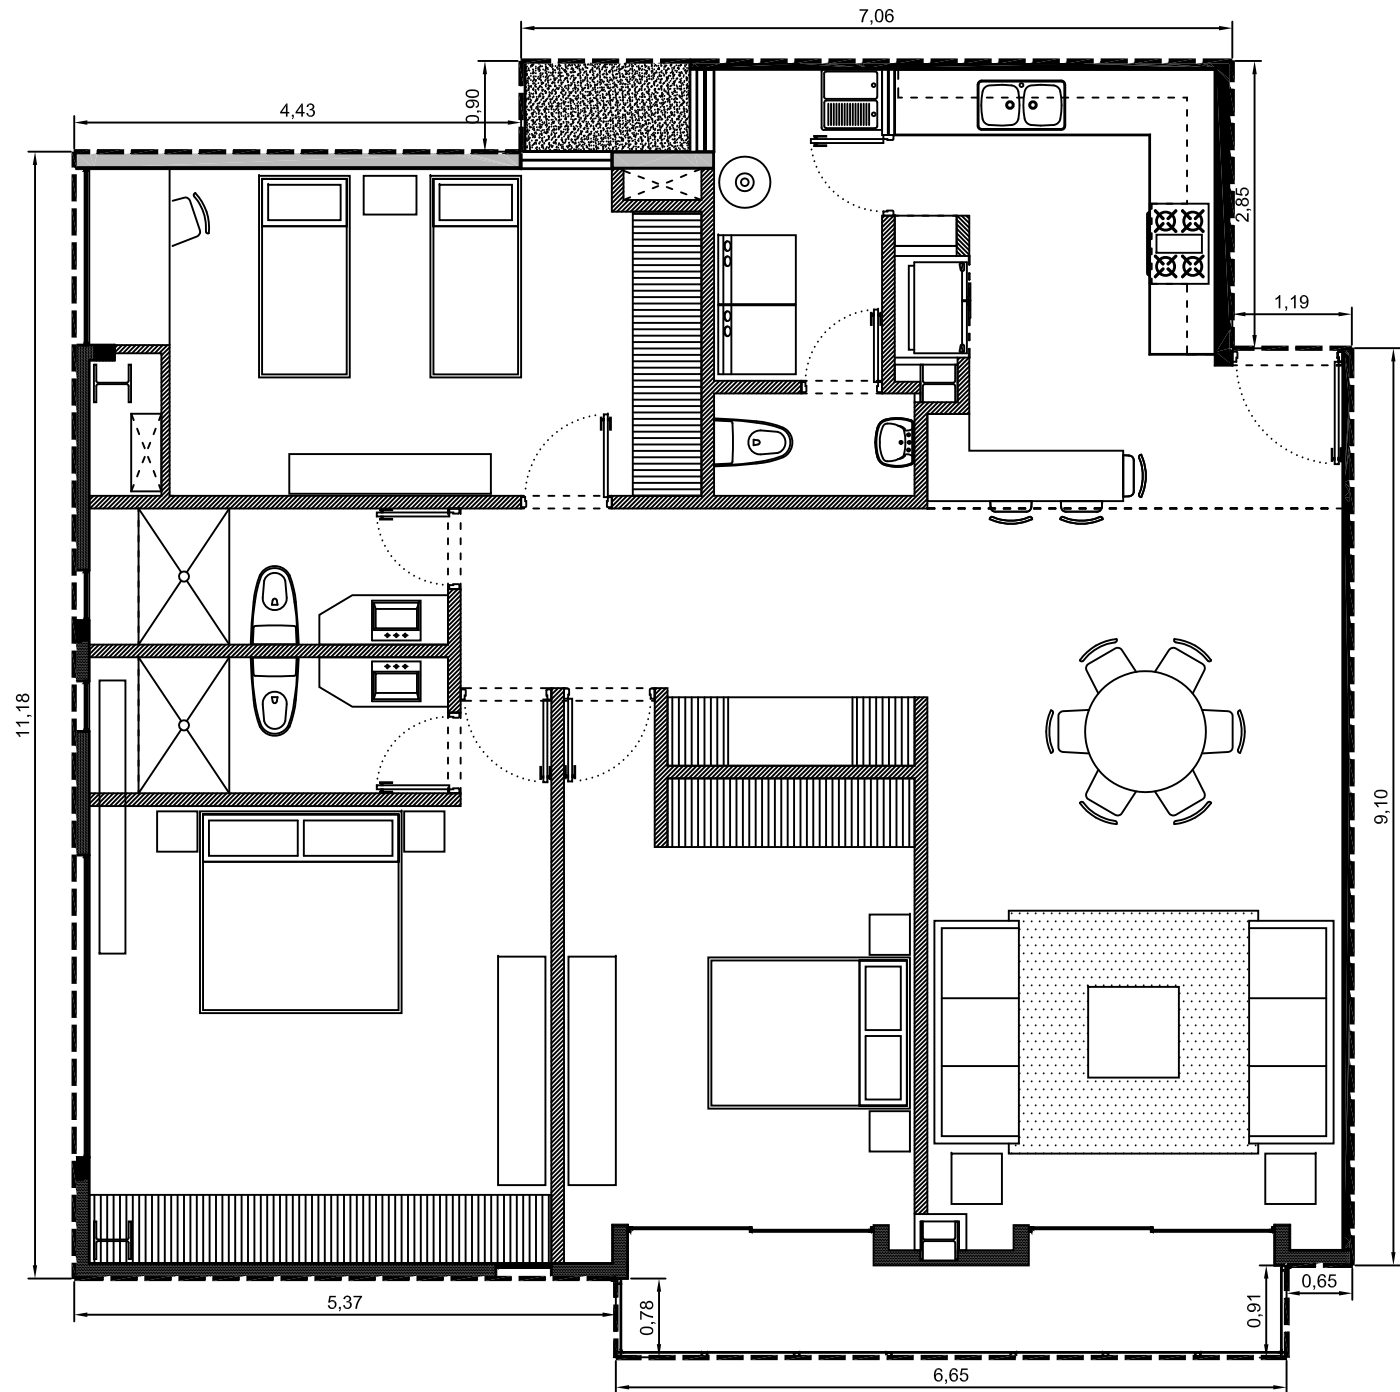

Area interior: 143.47m²
Area balcón: 6.09m²
Area total: 149.56m²

Escala: 1:75

Departamento 1115-06 - Edificio 1 - PISO 15
Villa Bosque