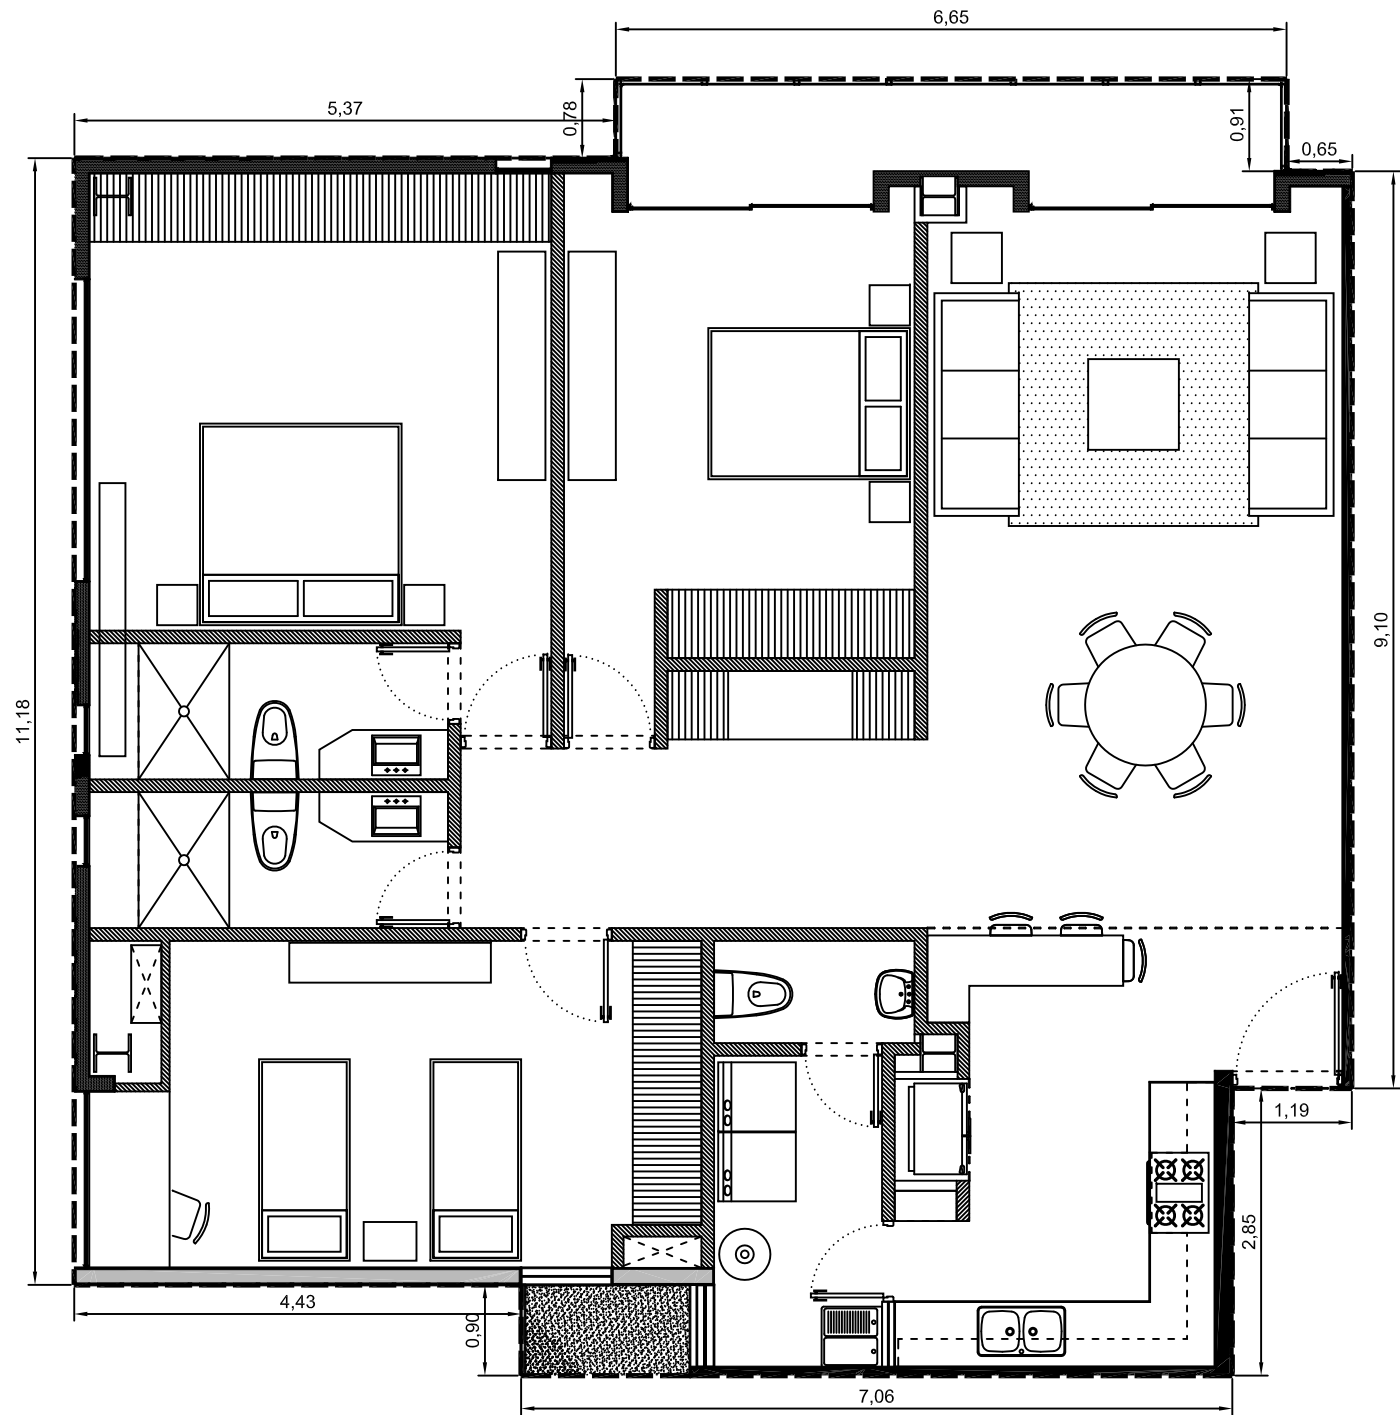

Area interior: 143.47m²
Area balcón: 6.09m²
Area total: 149.56m²

Escala: 1:75

Departamento 1115-07 - Edificio 1 - PISO 15
Villa Bosque