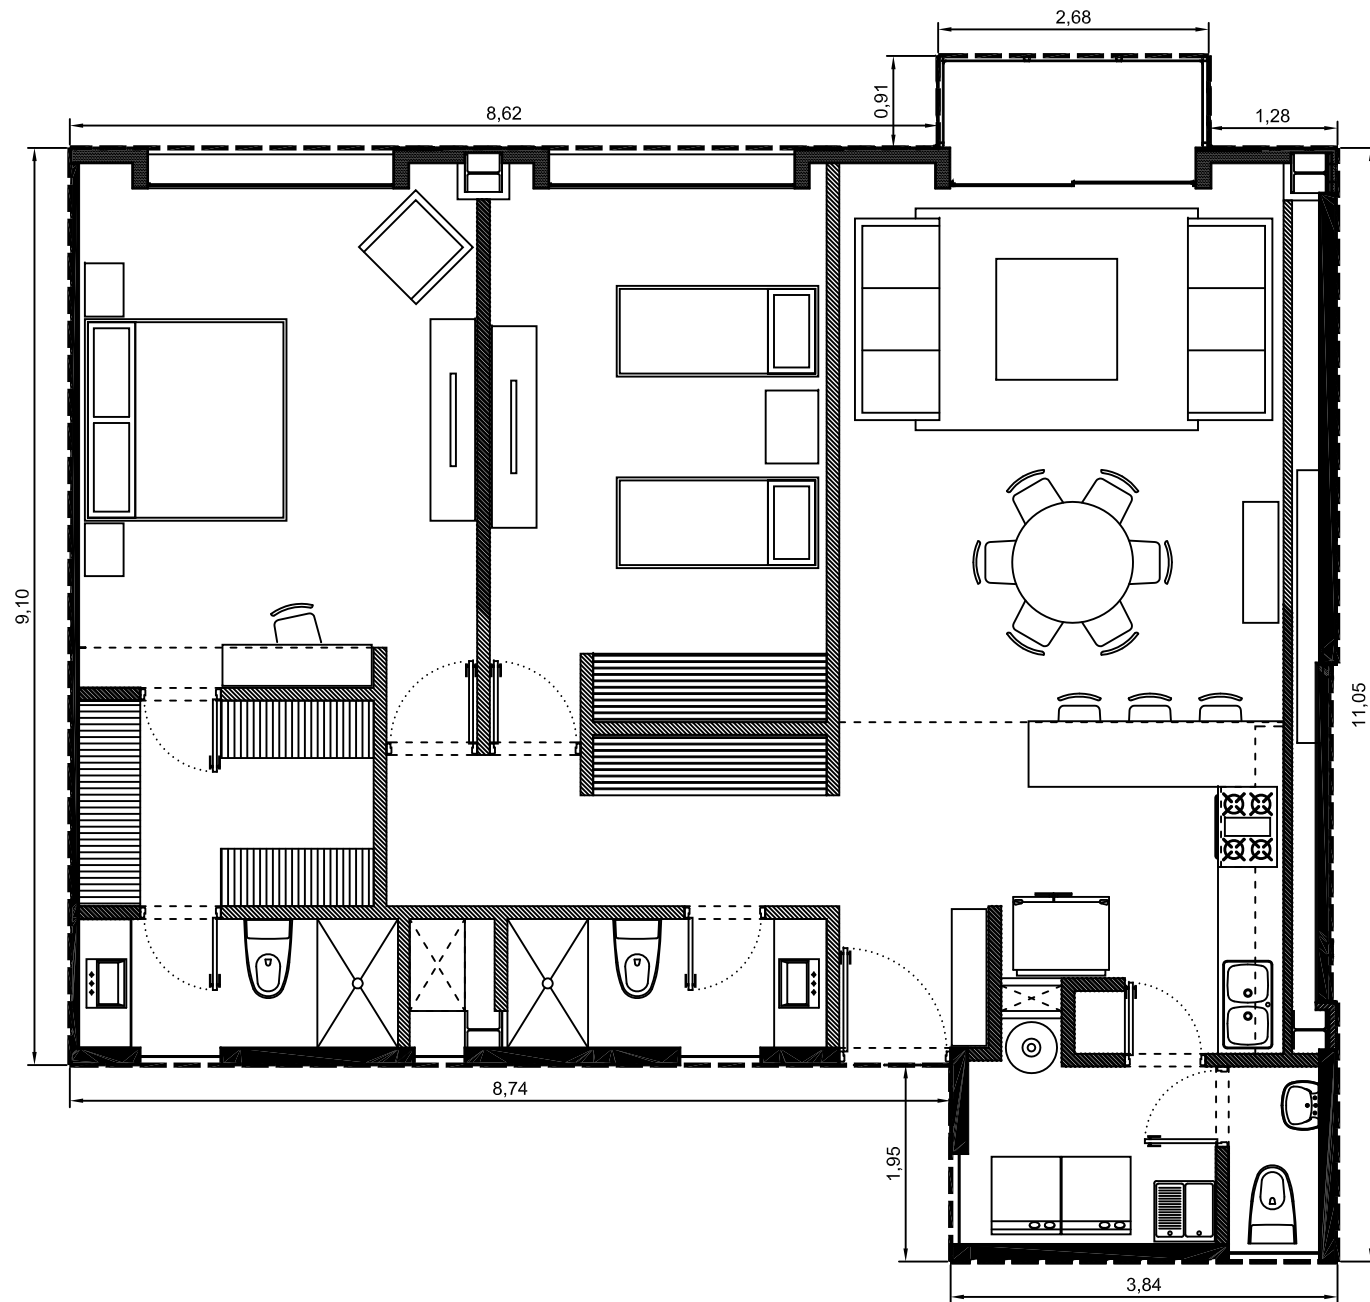

Area interior: 121.57m²
Area balcón: 2.44m²
Area total: 124.01m²

Escala: 1:75

Departamento 1115-08 - Edificio 1 - PISO 15
Villa Bosque