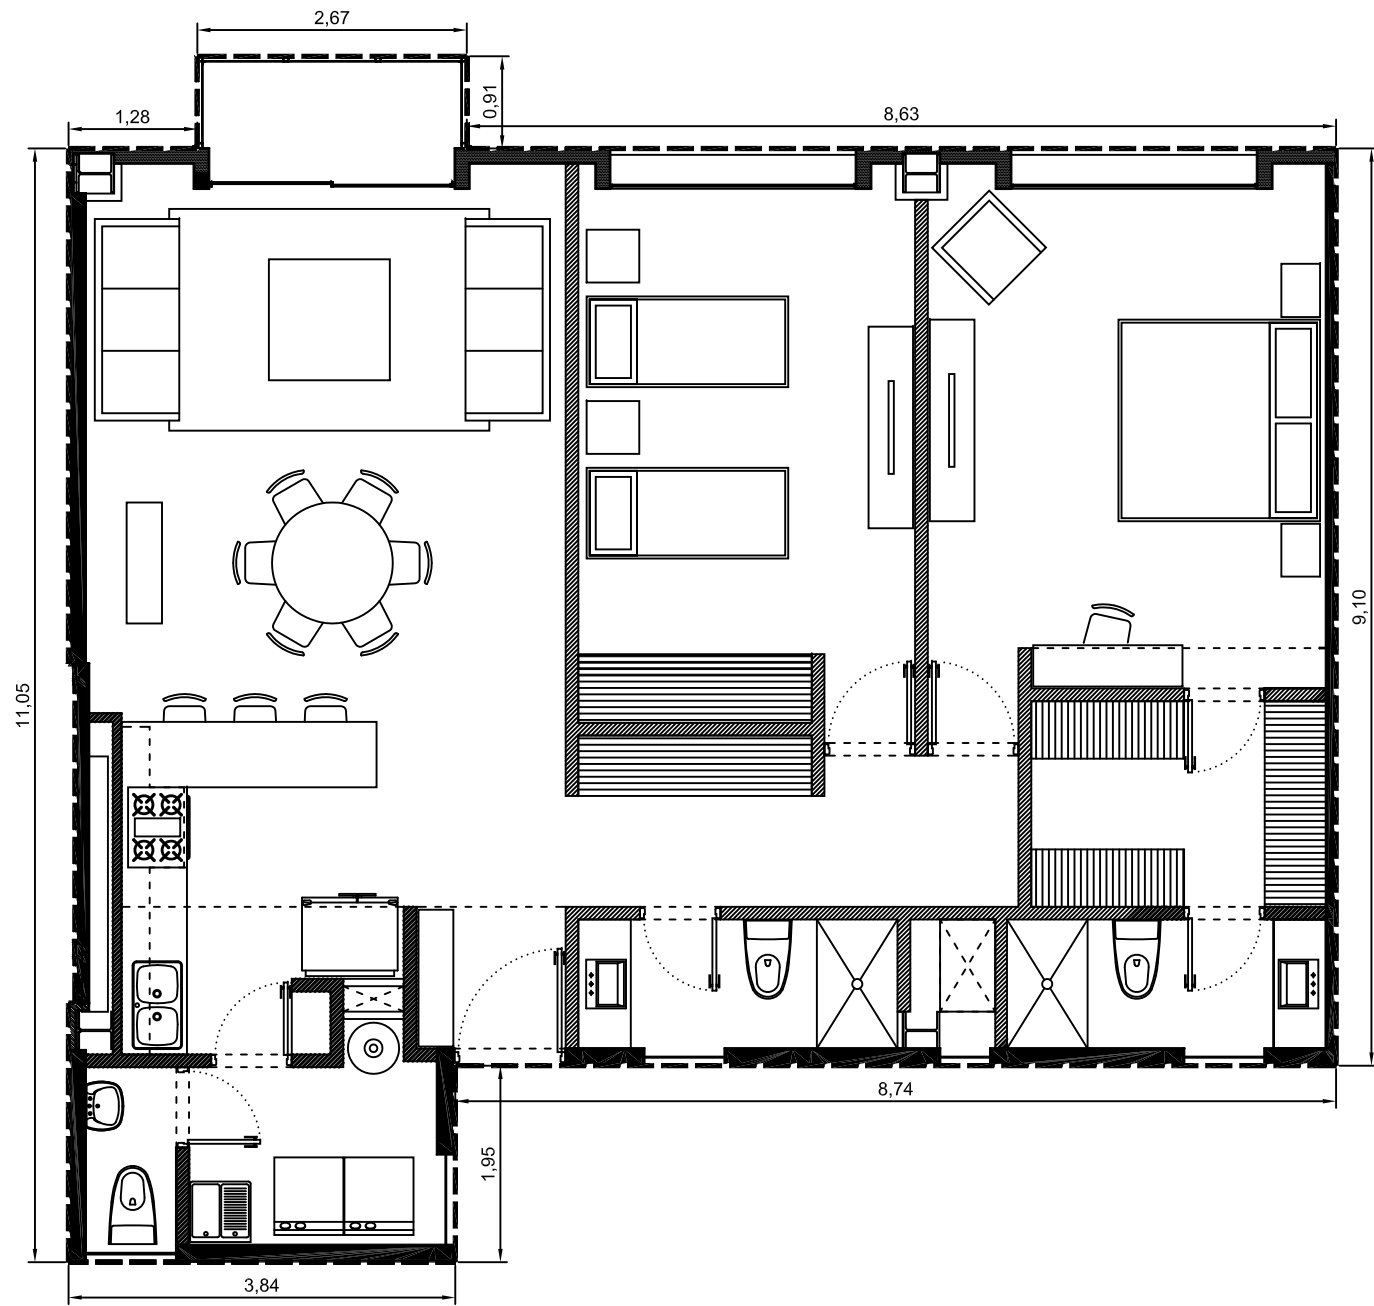

Area interior: 121.57m²
Area balcón: 2.44m²
Area total: 124.01m²

Escala: 1:75

Departamento 1116-01 - Edificio 1 - Piso 16
Villa Bosque