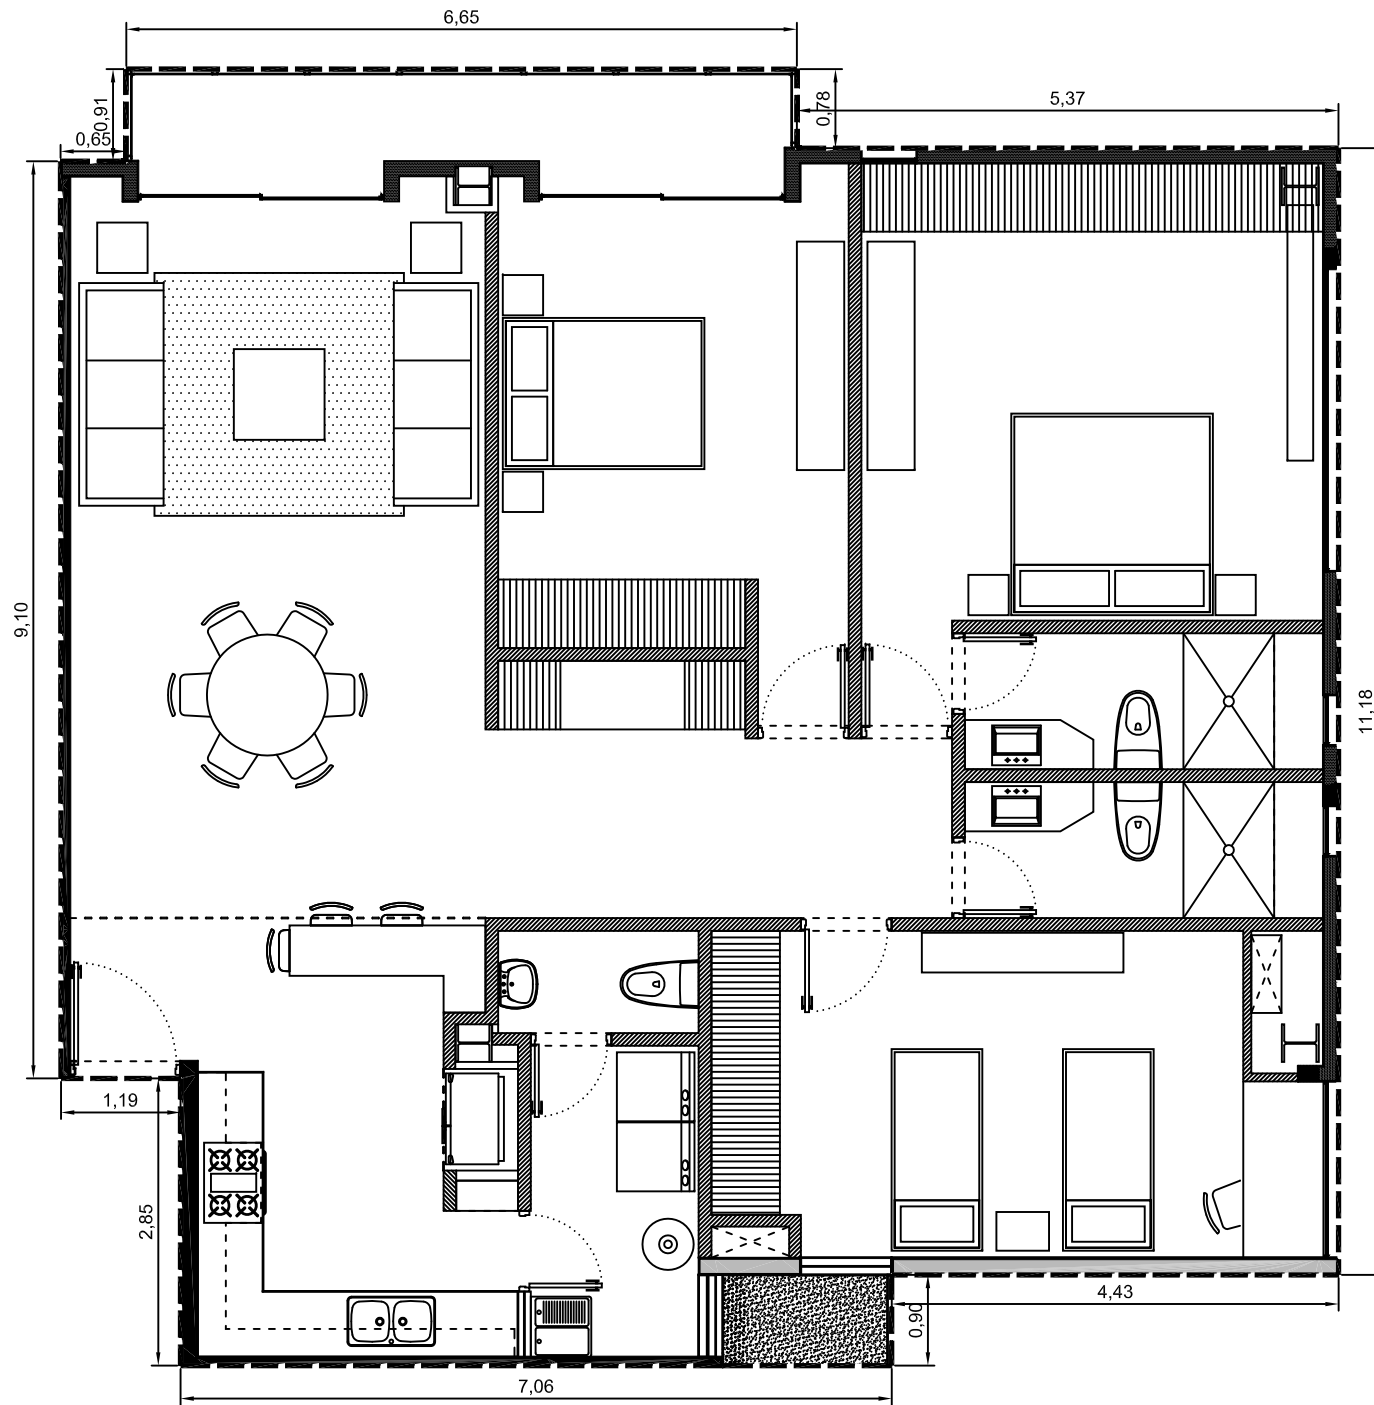

Area interior: 143.47m<sup>2</sup>  
Area balcón: 6.09m<sup>2</sup>  
Area total: 149.56m<sup>2</sup>

Escala: 1:75

Departamento 1116-02 - Edificio 1 - Piso 16  
Villa Bosque