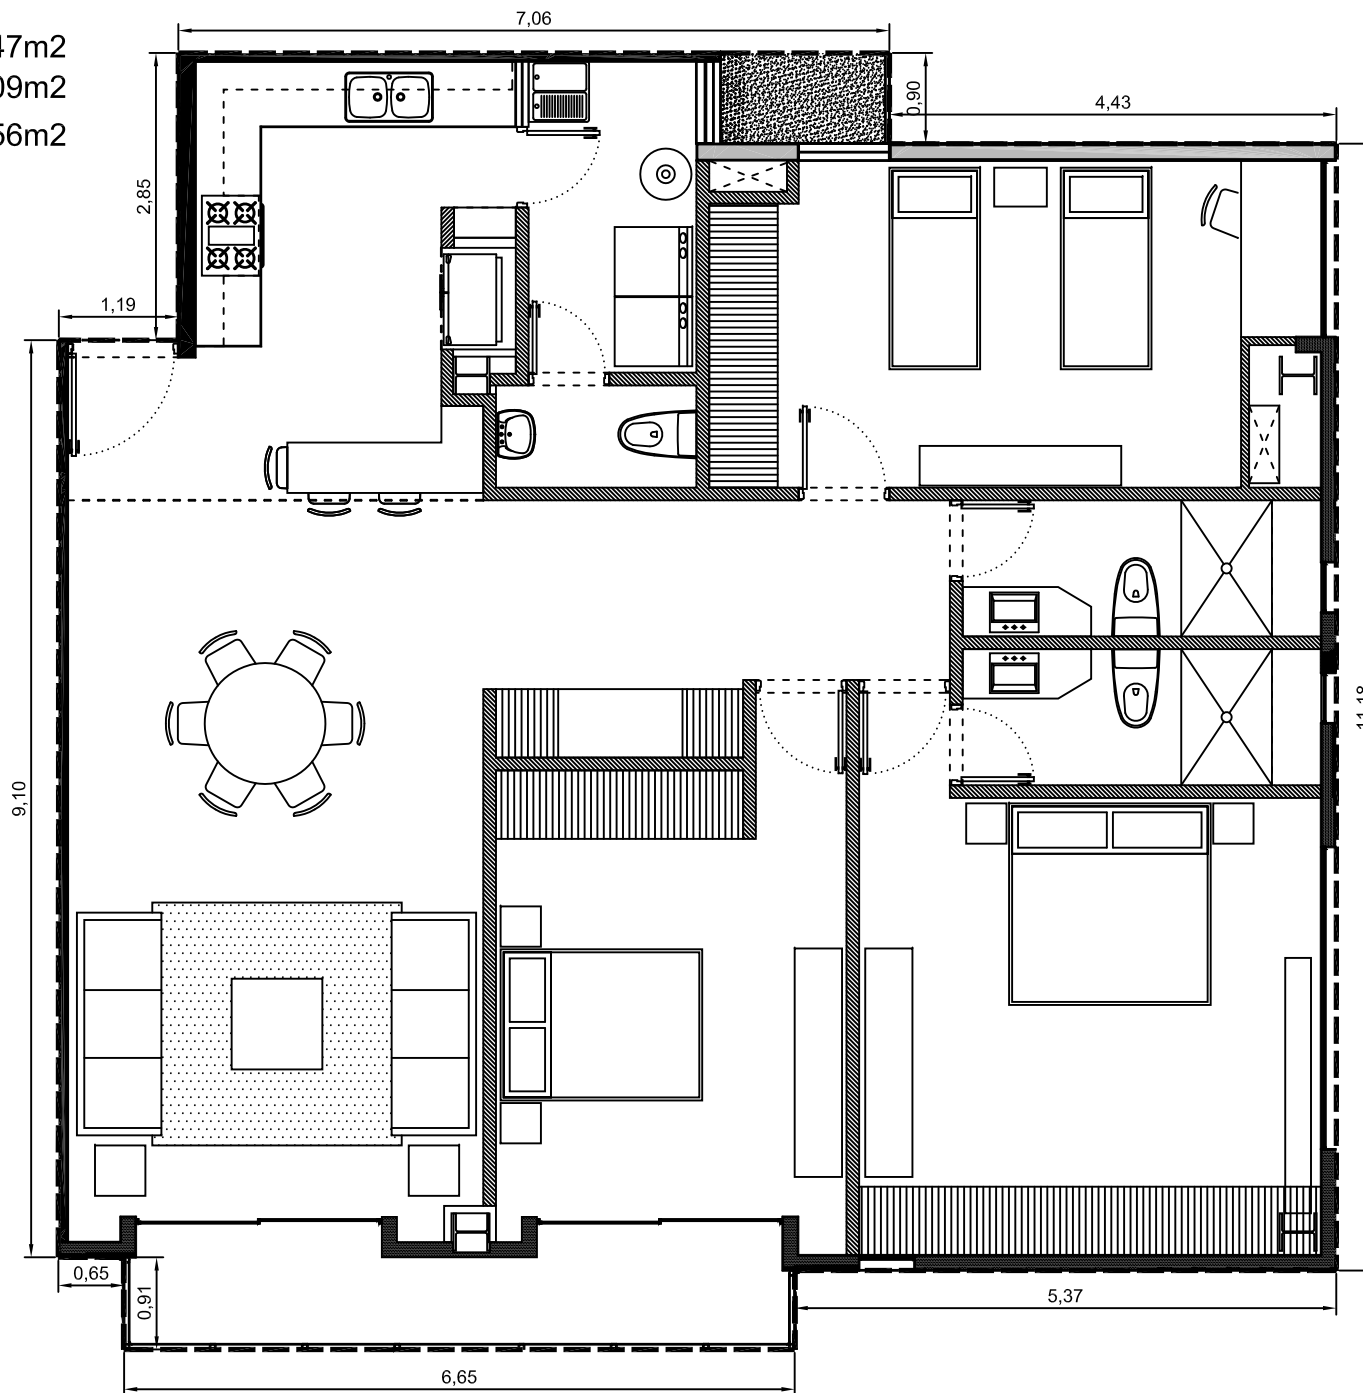

Area interior: 143.47m²
Area balcón: 6.09m²
Area total: 149.56m²

Escala: 1:75

Departamento 1116-03 - Edificio 1 - Piso 16
Villa Bosque