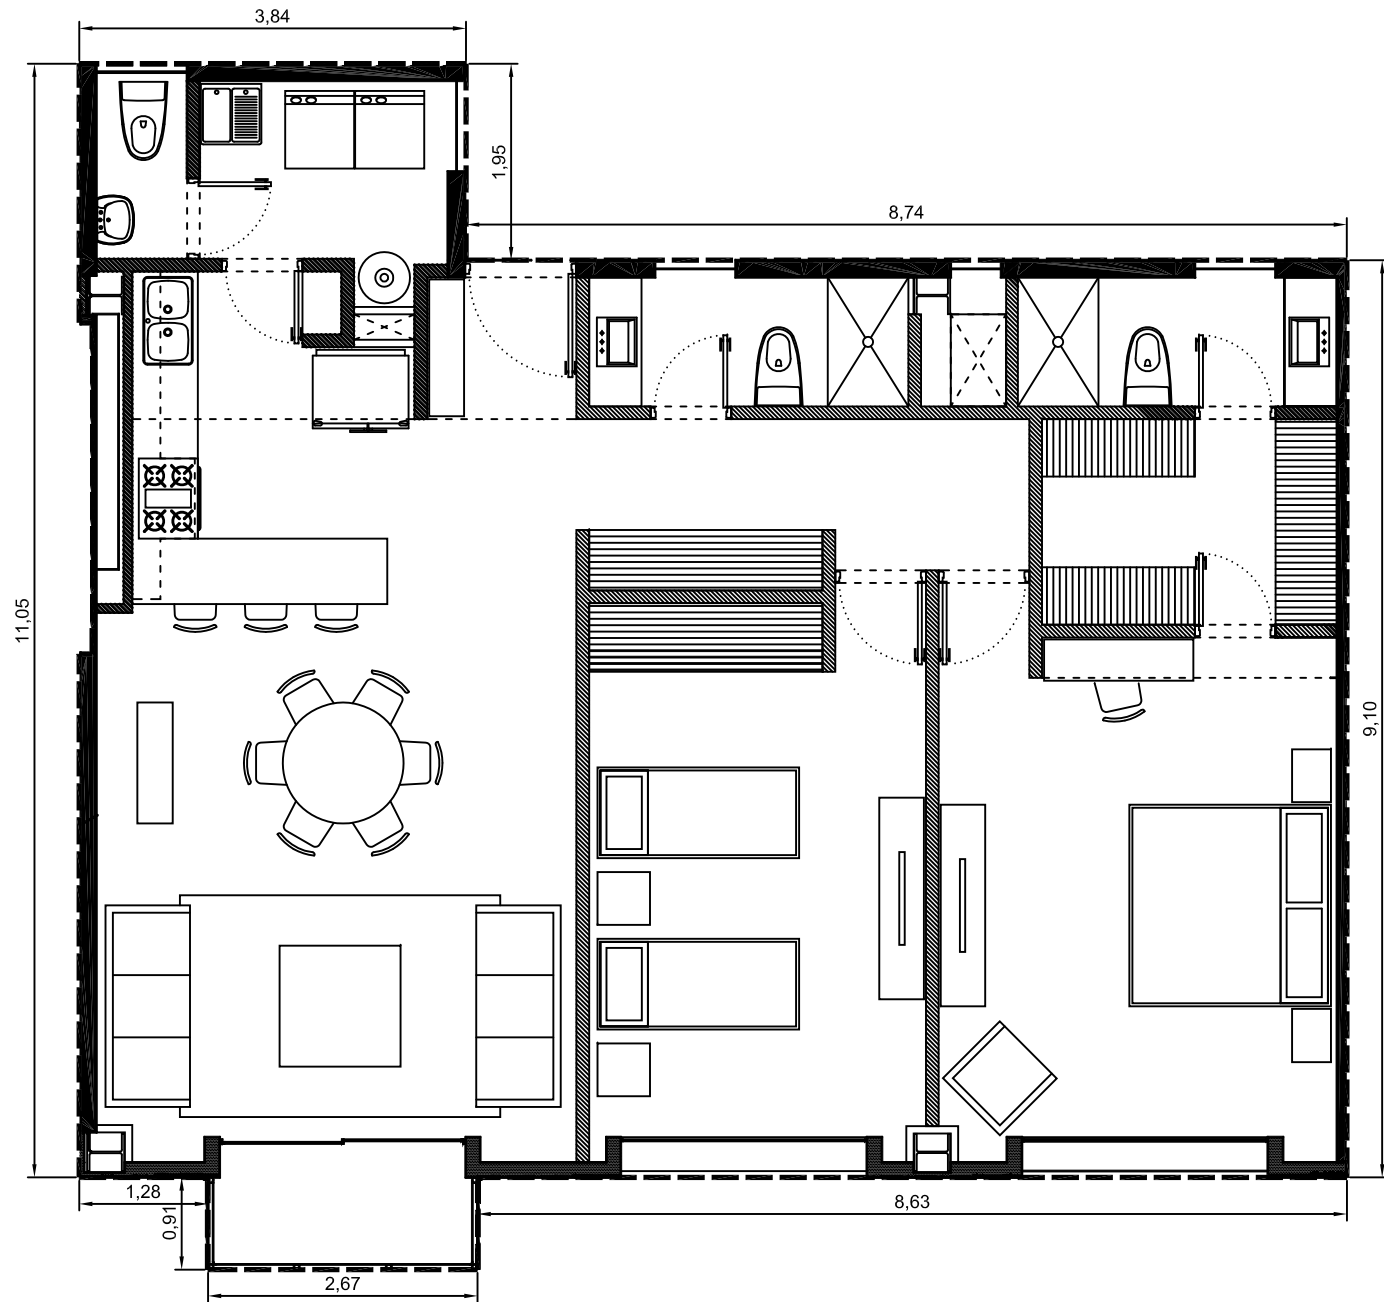

Area interior: 121.57m²
Area balcón: 2.44m²
Area total: 124.01m²

Escala: 1:75

Departamento 1116-04 - Edificio 1 - Piso 16
Villa Bosque