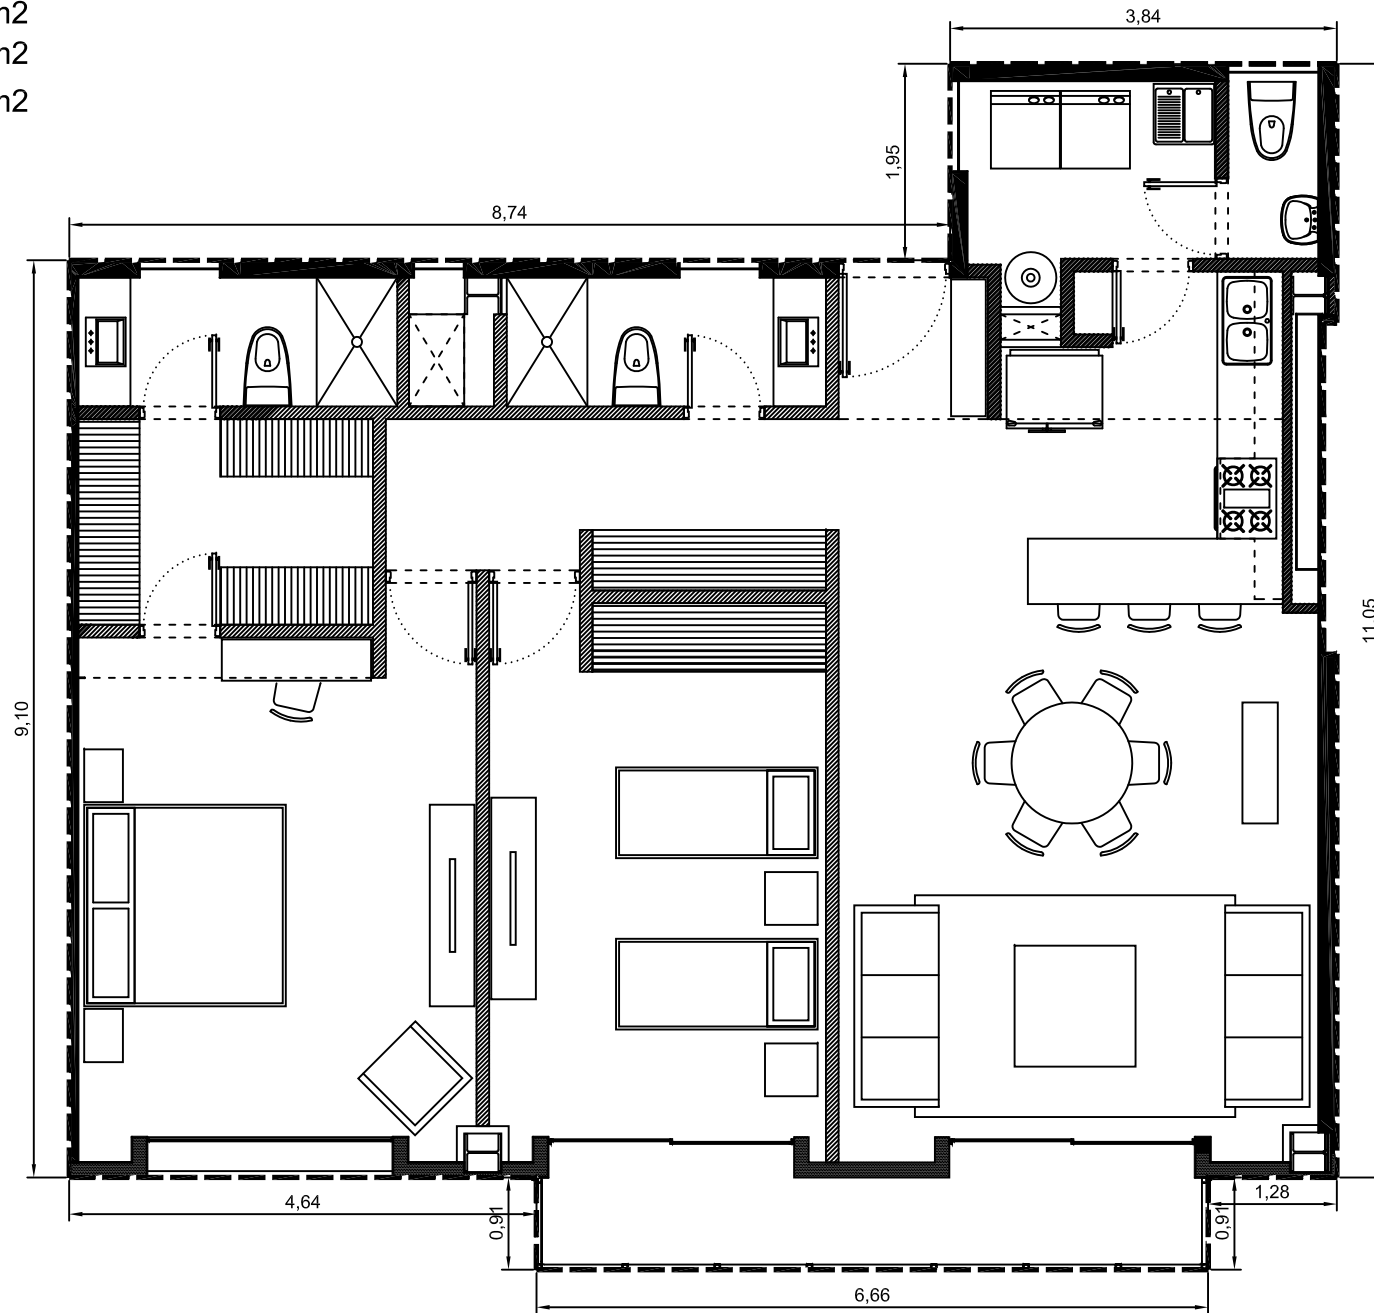

Area interior: 121.57m<sup>2</sup>  
Area balcón: 6.09m<sup>2</sup>  
Area total: 127.66m<sup>2</sup>

Escala: 1:75

Departamento 1116-05 - Edificio 1 - Piso 16  
Villa Bosque