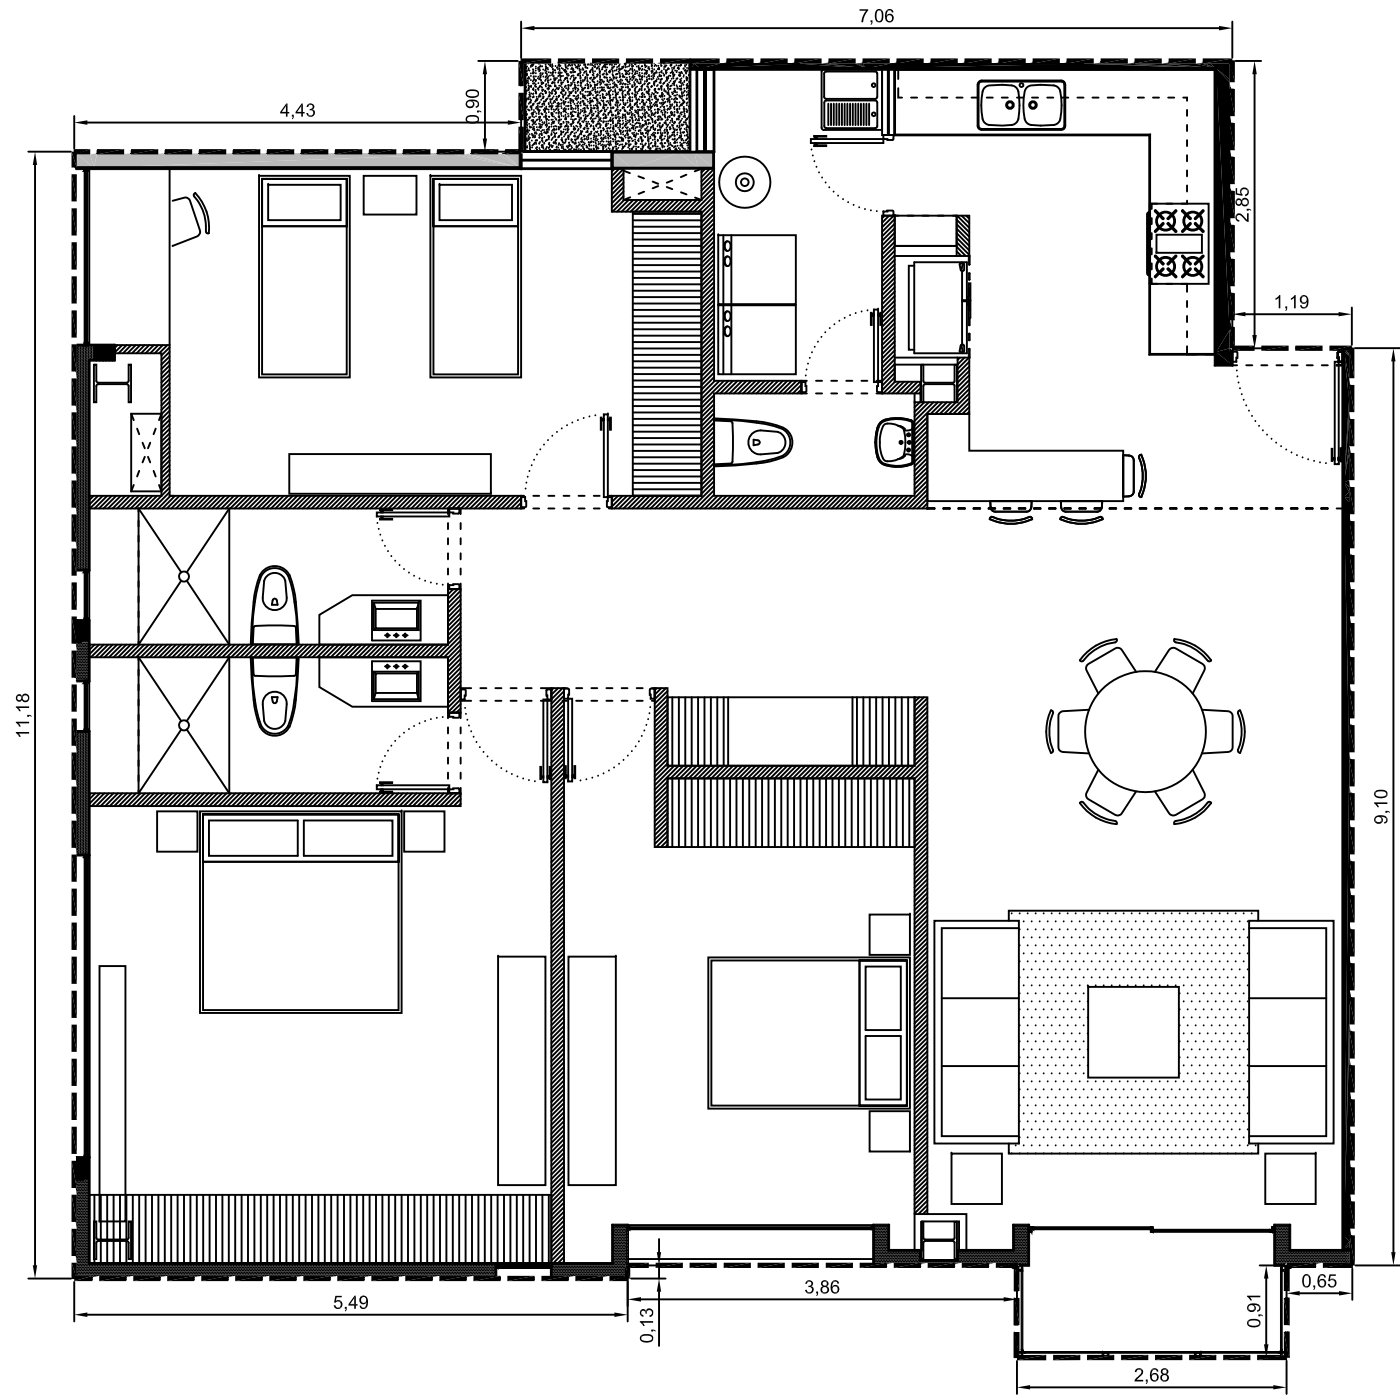

Area interior: 143.47m<sup>2</sup>  
Area balcón: 2.44m<sup>2</sup>  
Area total: 145.91m<sup>2</sup>

Escala: 1:75

Departamento 1116-06 - Edificio 1 - Piso 16  
Villa Bosque