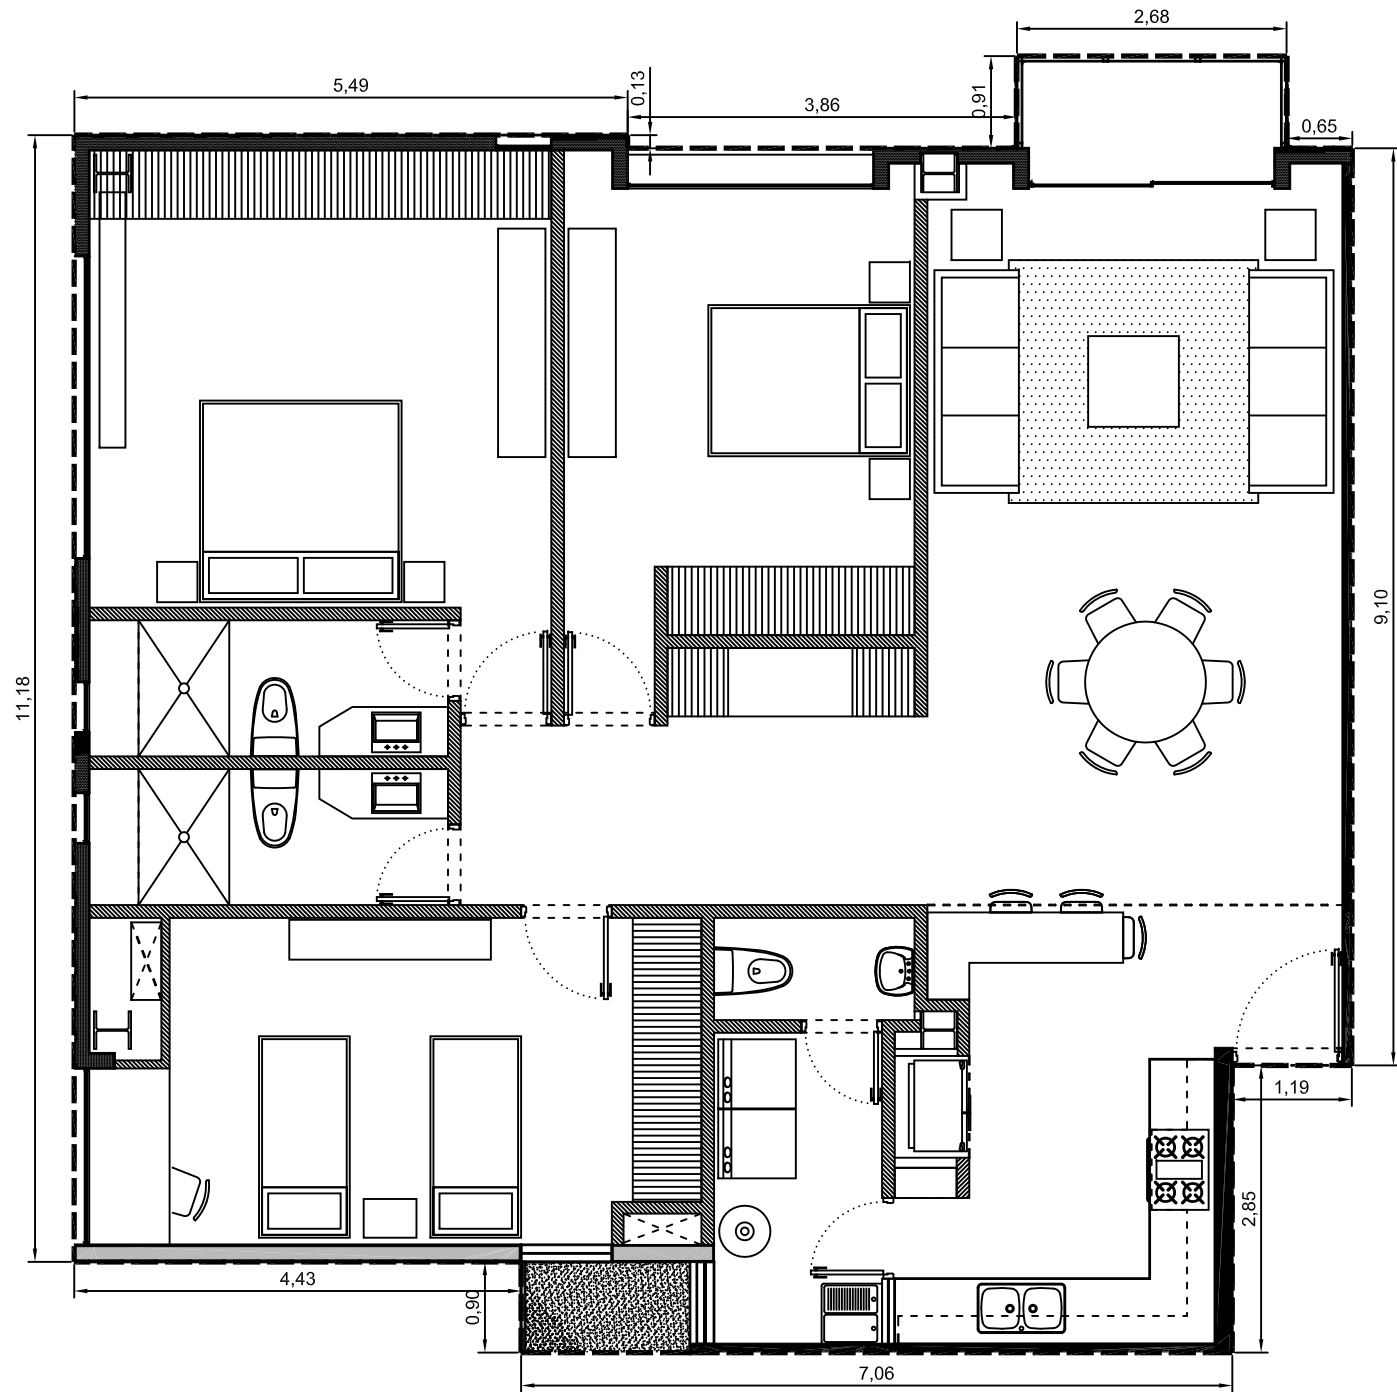

Area interior: 143.47m²
Area balcón: 2.44m²
Area total: 145.91m²

Escala: 1:75

Departamento 1116-07 - Edificio 1 - Piso 16
Villa Bosque