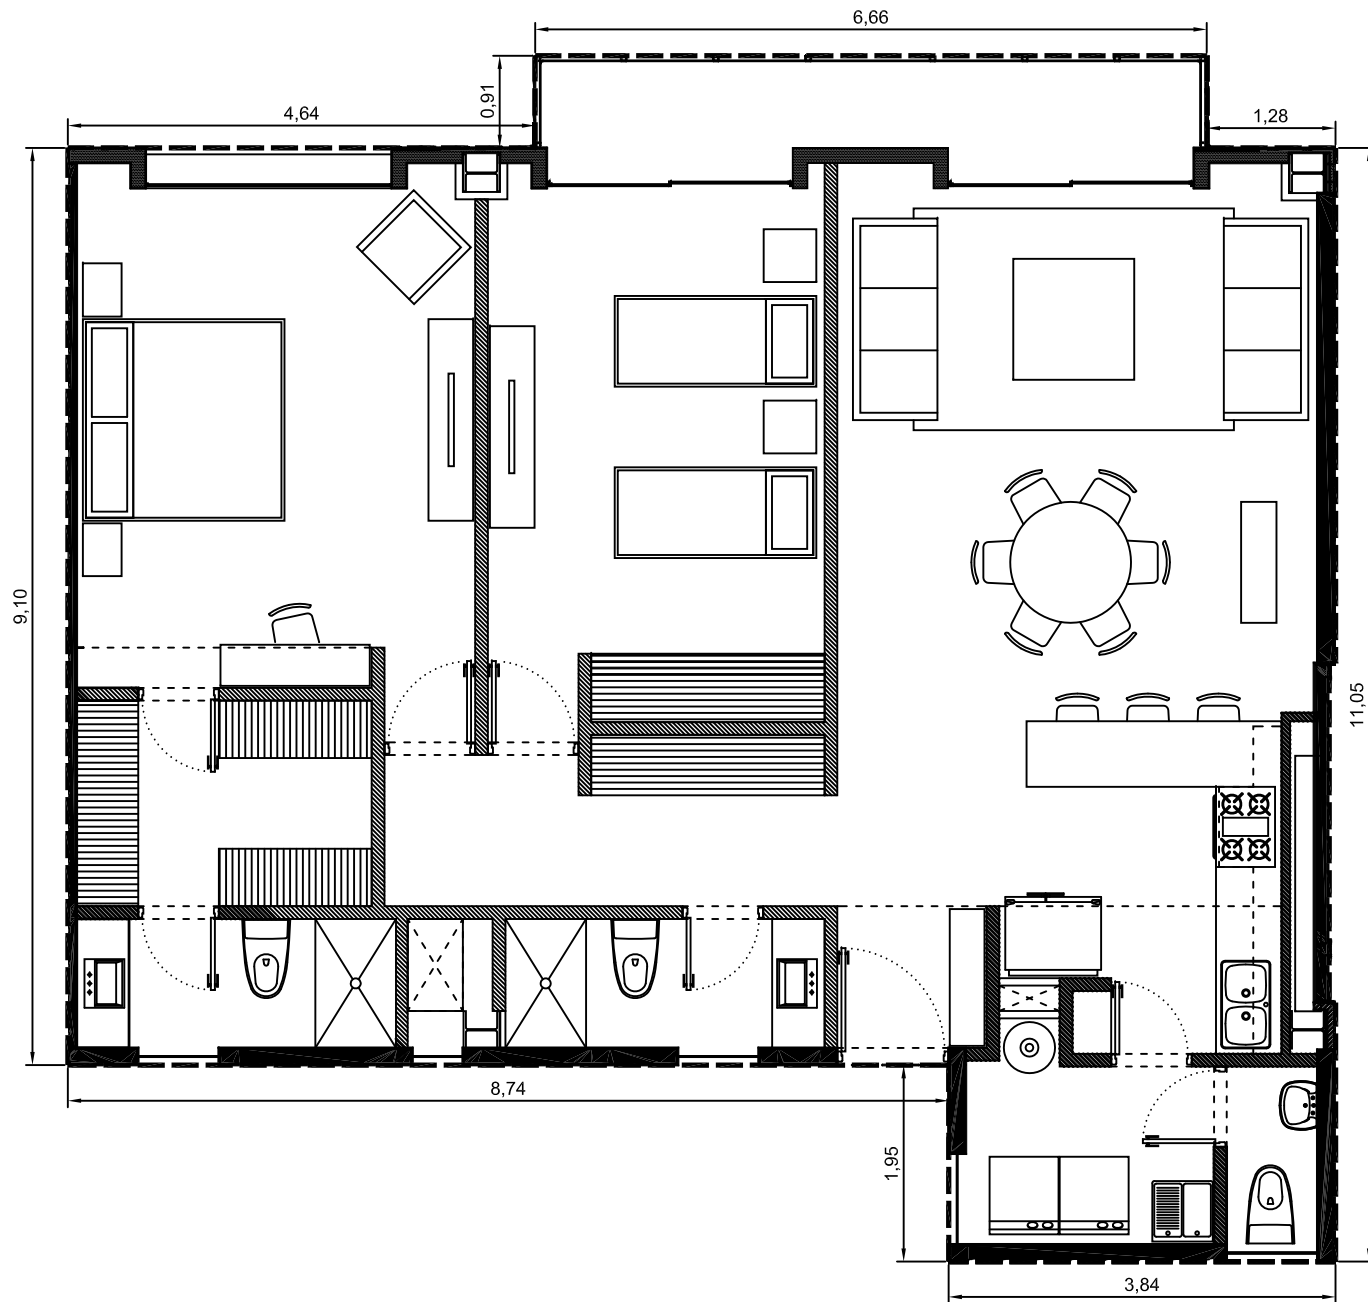

Area interior: 121.57m<sup>2</sup>  
Area balcón: 6.09m<sup>2</sup>  
Area total: 127.66m<sup>2</sup>

Escala: 1:75

Departamento 1116-08 - Edificio 1 - Piso 16  
Villa Bosque