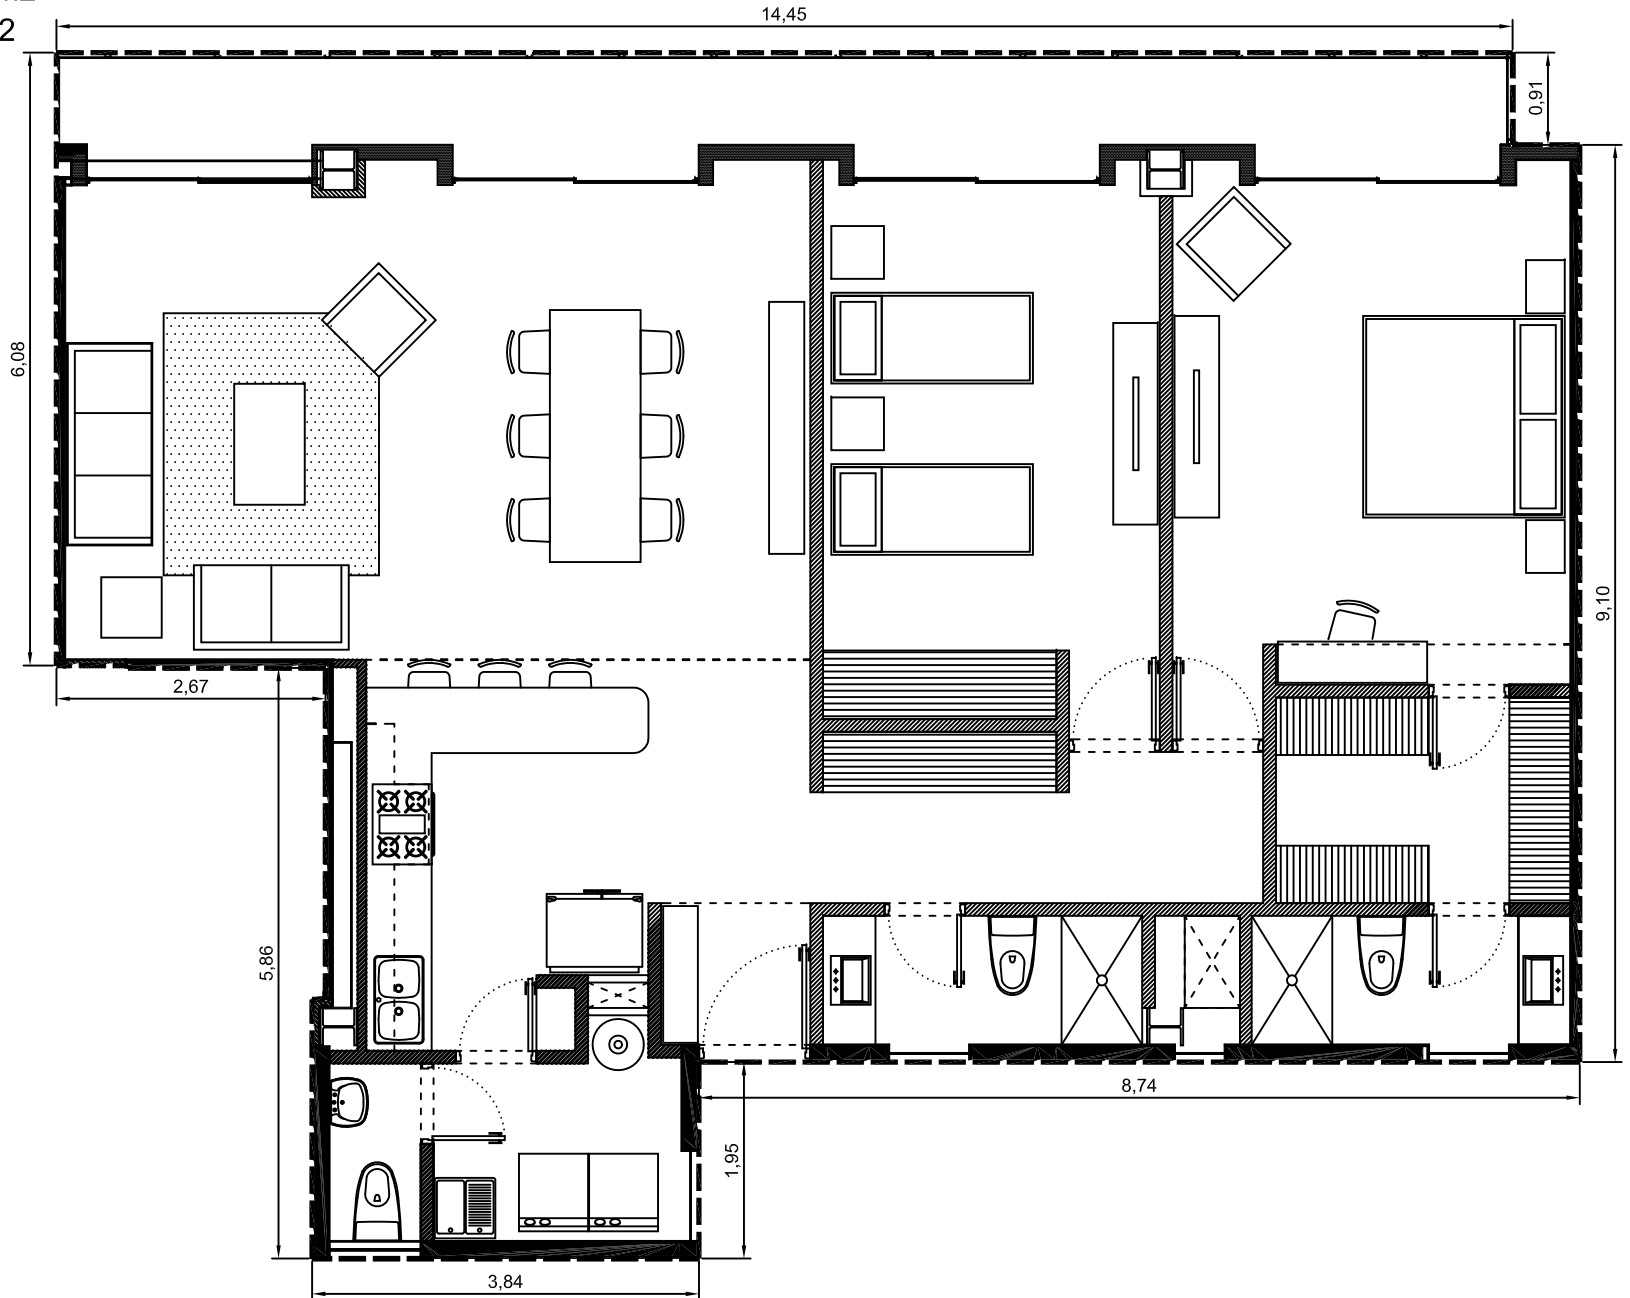

Area interior: 134.91m²

Area balcón: 13.21m²

Area total: 148.12m²

Escala: 1:75

Departamento 1117-01 - Edificio 1 - Piso 17
Villa Bosque