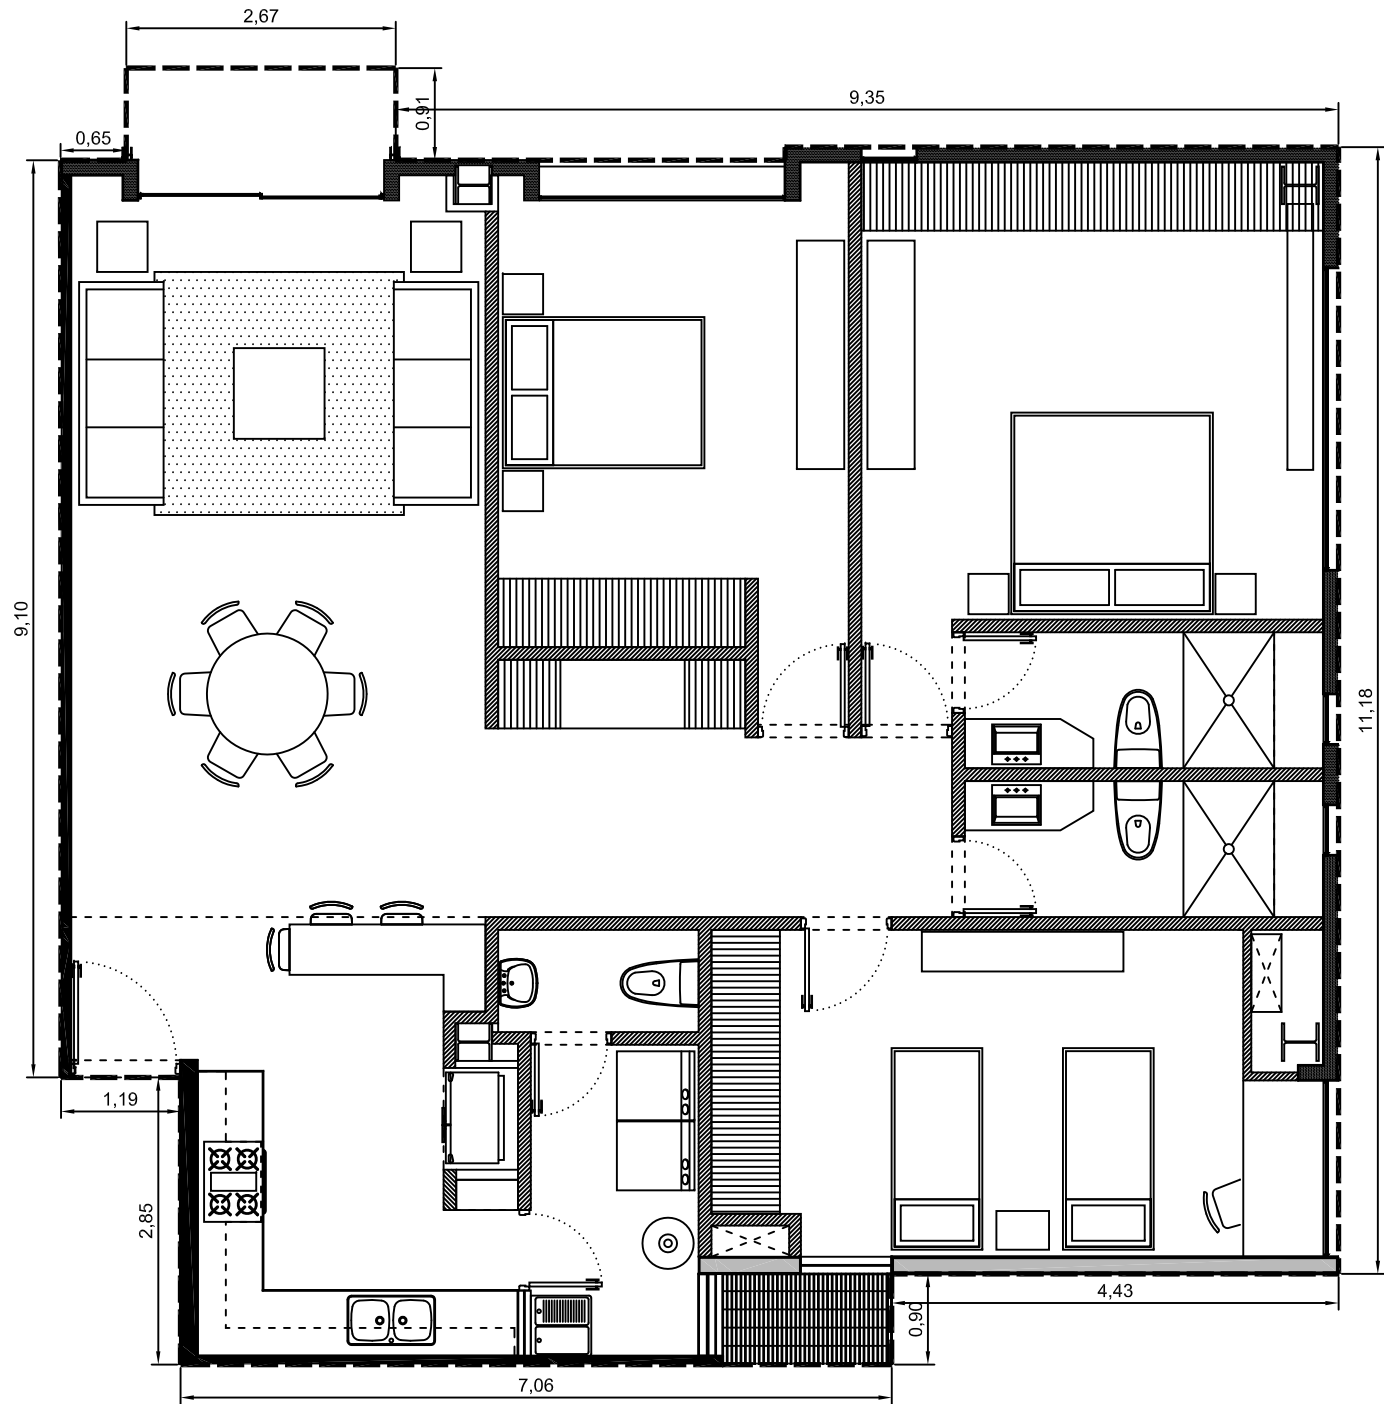

Area interior: 143.47m<sup>2</sup>  
Area balcón: 2.44m<sup>2</sup>  
Area total: 145.91m<sup>2</sup>

Escala: 1:75

Departamento 1117-02 - Edificio 1 - Piso 17  
Villa Bosque